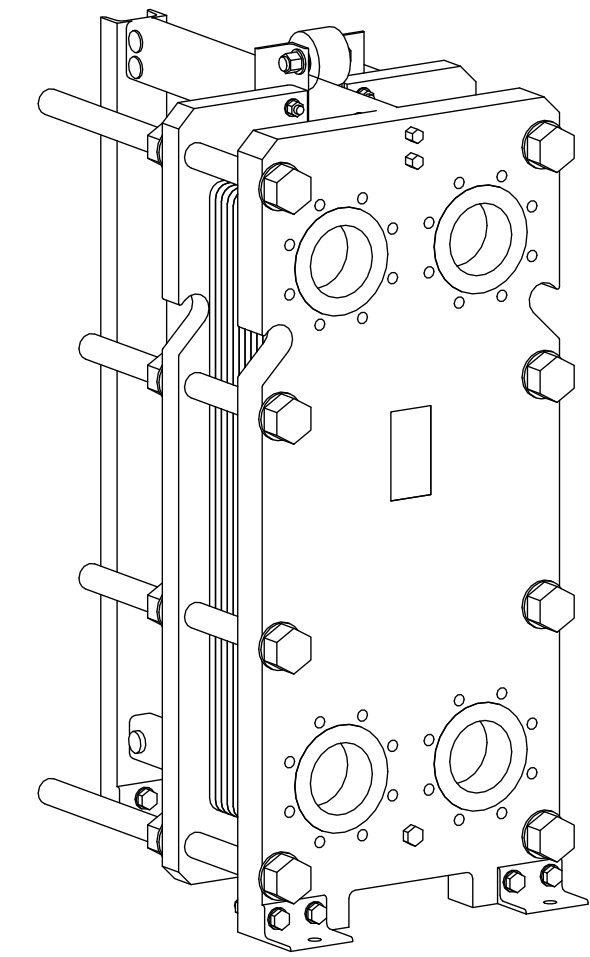

Side view

Front view

Isometric view

Top view

Unterliegt nicht dem Änderungsdienst/  
Not subject to change management

Maßstab/  
Scale: 1:10

Format/  
Size: A2

Revision  
07.03.2019

Longtherm RMG-21-50 - 8114400