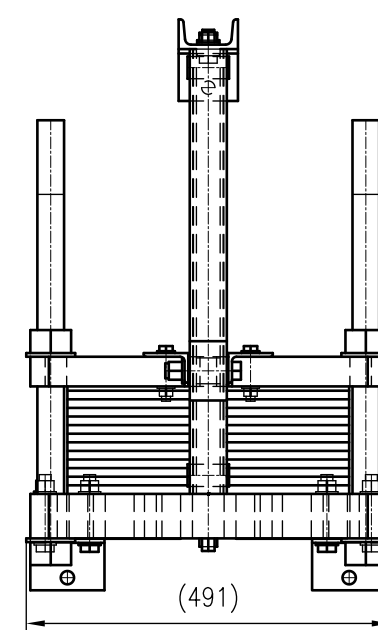

Side view

Front view

Isometric view

Top view

Unterliegt nicht dem Änderungsdienst/  
Not subject to change management

Maßstab/  
Scale: 1:10

Format/  
Size: A2

Revision  
07.03.2019

Longtherm RMG-21-50 - 8114400