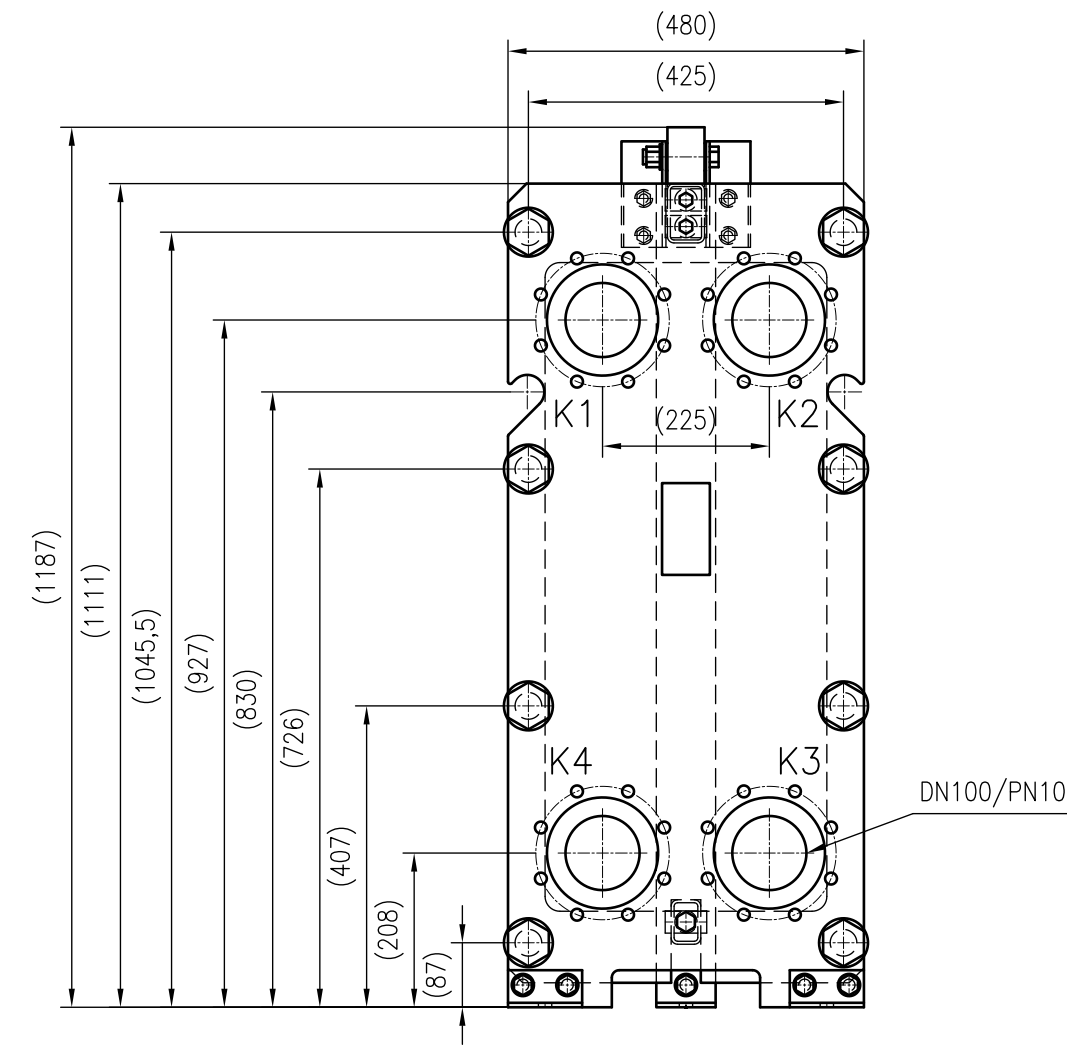

Side view

Front view

Isometric view

Top view

Unterliegt nicht dem Änderungsdienst/  
Not subject to change management

Maßstab/  
Scale: 1:10

Format/  
Size: A2

Revision  
07.03.2019

Longtherm RMG-21-50 - 8114400