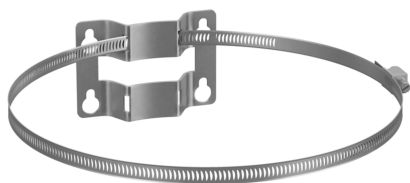

# Soporte de pared con banda de tensión y consola para Reflex y Refix 8-25L

Número de artículo: 7611000

## Características

Adecuado para MAG a partir de	8 l
Adecuado para MAG hasta	25 l
Peso	0,22 kg

## Descripción

Soporte de pared con banda de tensión y consola para recipientes de expansión de presión de membrana incluidas escuadra de sujeción y banda de tensión.

Soporte para Reflex N, S, así como Refix DT, DD, DE, DC 8-25 L.