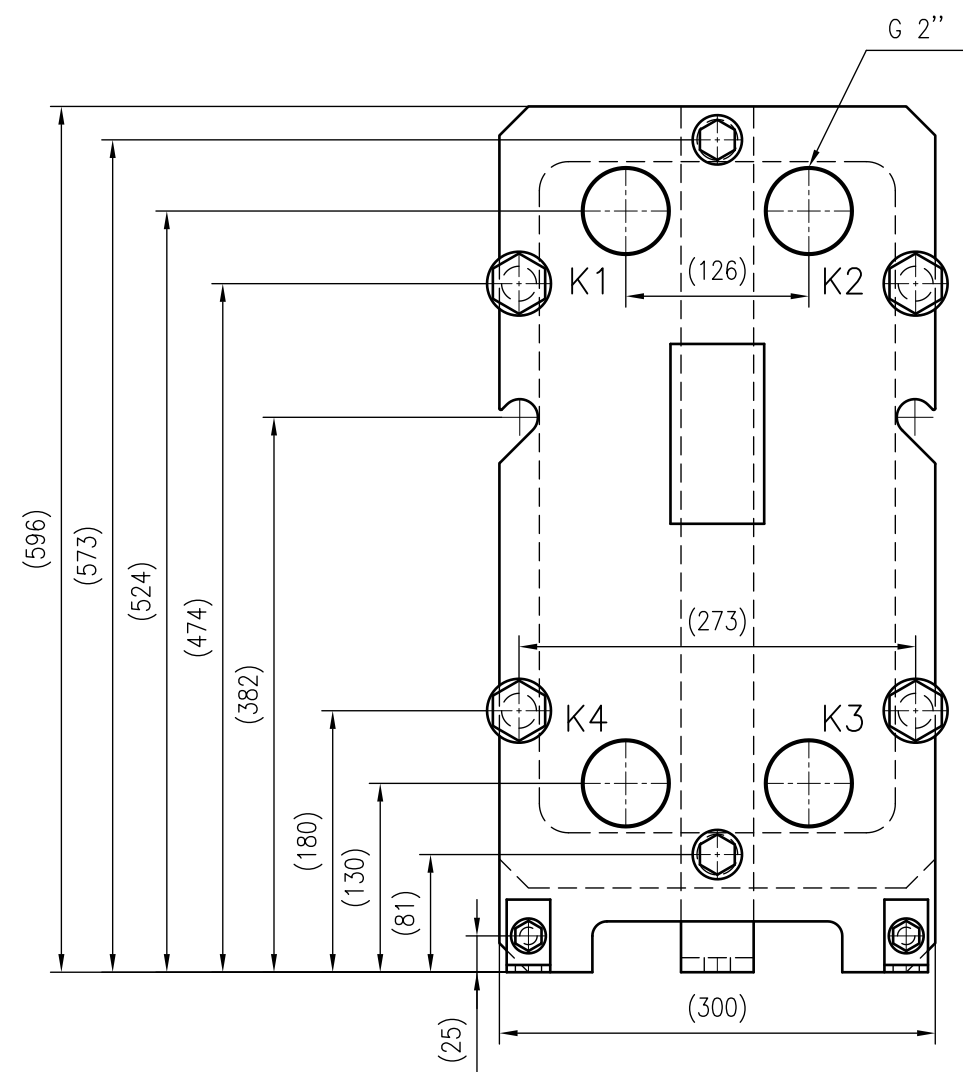

Side view

Front view

Isometric view

Top view

Unterliegt nicht dem Änderungsdienst/ Not subject to change management		Maßstab/ Scale: 1:5	Format/ Size: A2
Revision 27.07.2020	Longtherm RMG-07-60-P16 - 8122100		