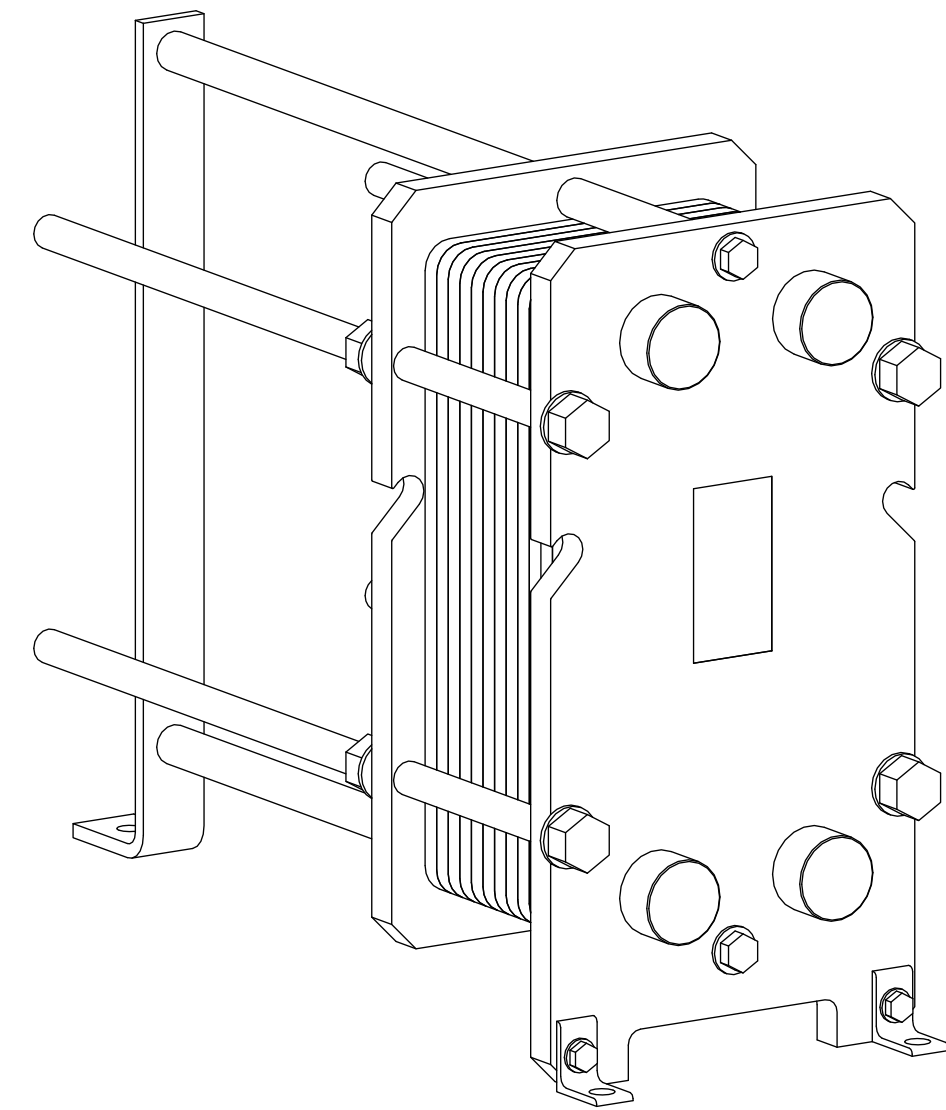

Side view

Front view

Isometric view

Top view

Unterliegt nicht dem Änderungsdienst/ Not subject to change management		Maßstab/ Scale: 1:5	Format/ Size: A2
Revision 27.07.2020	Longtherm RMG-07-60-P16 - 8122100		