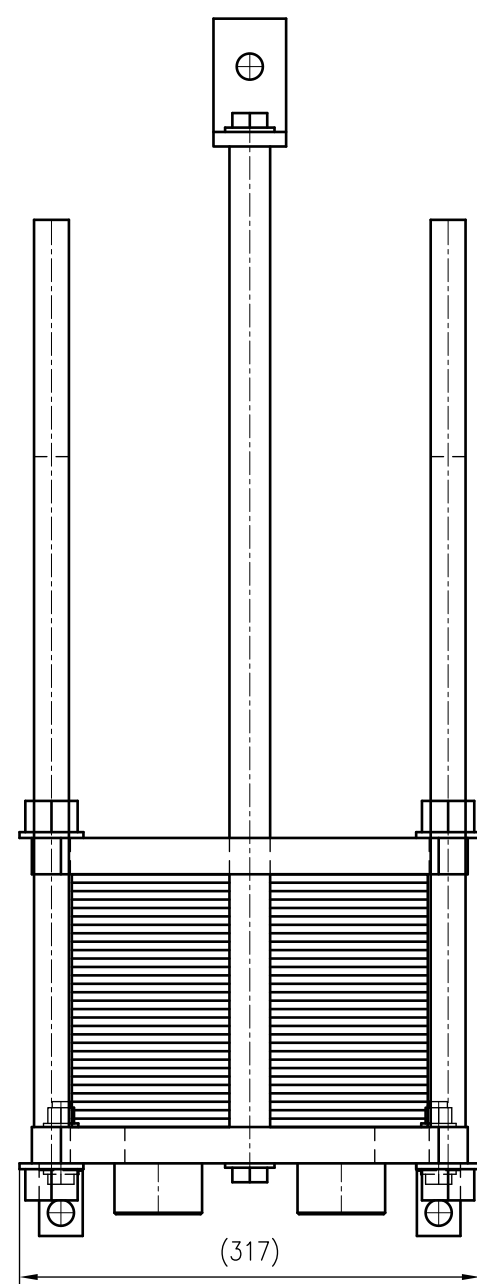

Side view

Front view

Isometric view

Top view

Unterliegt nicht dem Änderungsdienst/ Not subject to change management		Maßstab/ Scale: 1:5	Format/ Size: A2
Revision 27.07.2020	Longtherm RMG-07-60-P16 - 8122100		