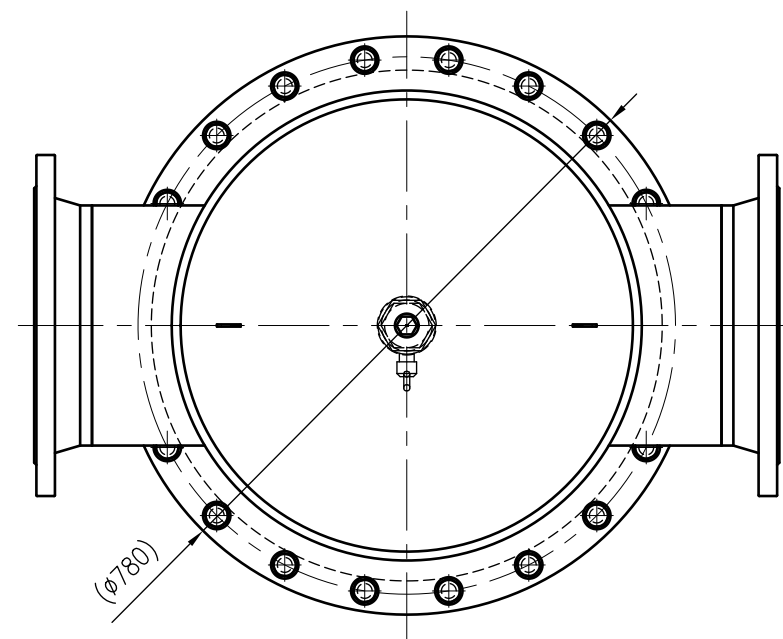

Side view

Front view

Isometric view

Top view

Unterliegt nicht dem Änderungsdienst/ Not subject to change management		Maßstab/ Scale: 1:10	Format/ Size: A2
Revision 23.05.2016	Exdirt D300R – 8252480		