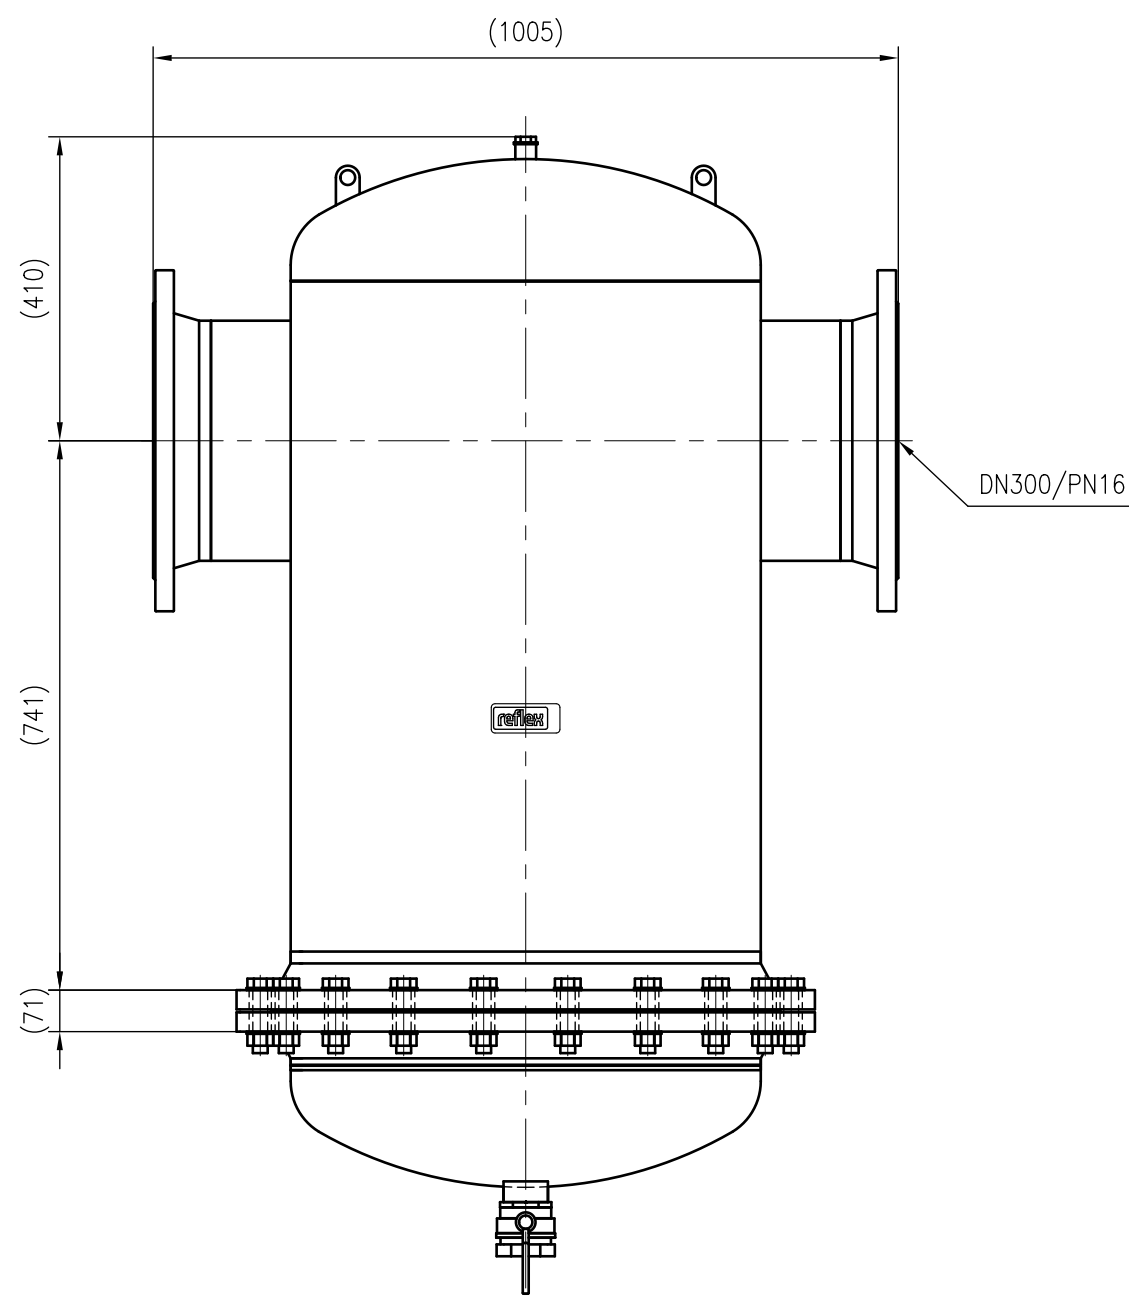

Side view

Front view

Isometric view

Top view

Unterliegt nicht dem Änderungsdienst/ Not subject to change management		Maßstab/ Scale: 1:10	Format/ Size: A2
Revision 23.05.2016	Exdirt D300R – 8252480		