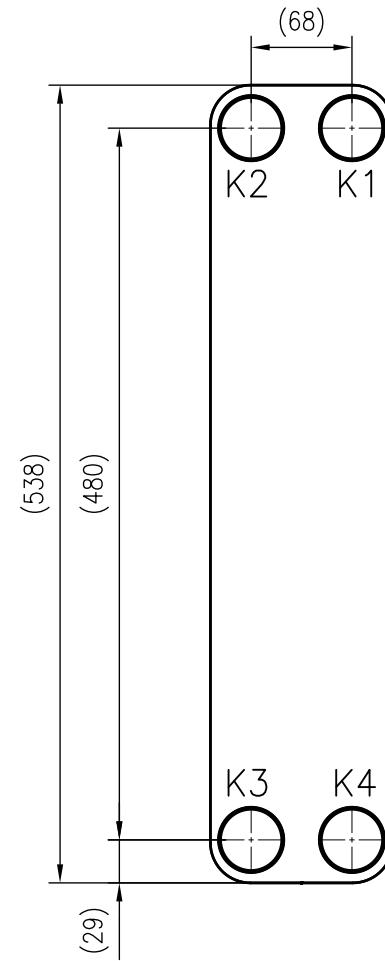

Side view

Front view

Isometric view

Top view

Unterliegt nicht dem Änderungsdienst/ Not subject to change management		Maßstab/ Scale: 1:5	Format/ Size: A3
Revision 26.08.2020	Longtherm RLB-60-30-P30 - 8039500		