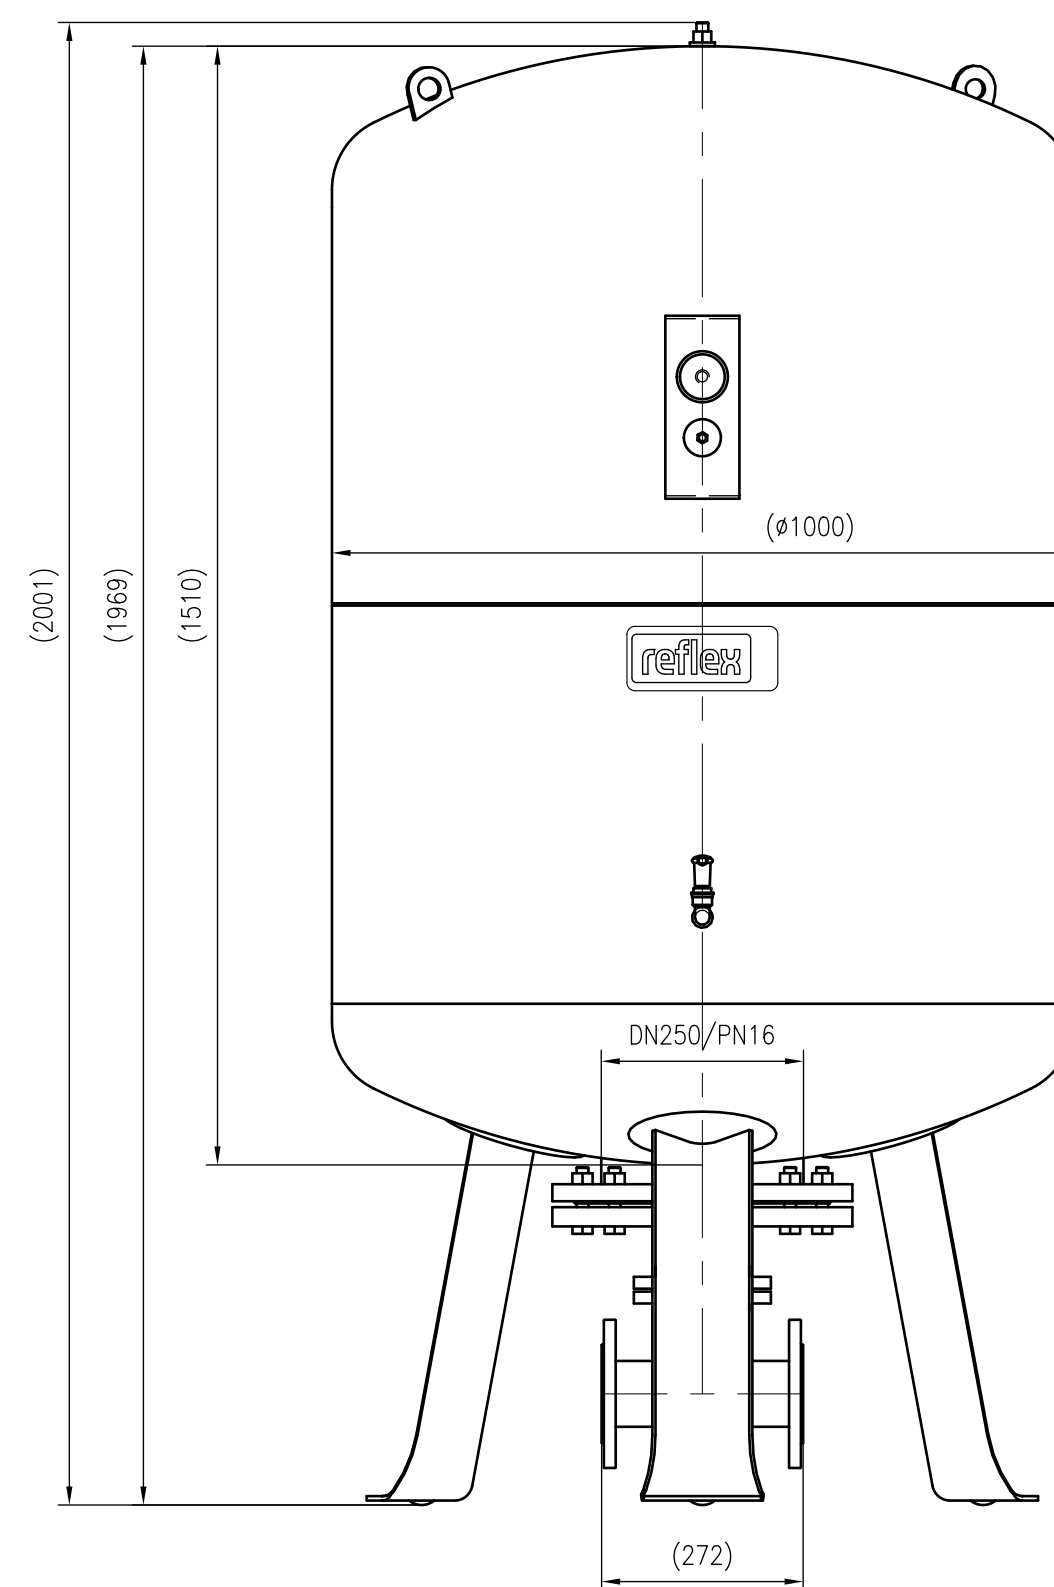

Side view

Front view

Isometric view

Top view

Unterliegt nicht dem Änderungsdienst/ Not subject to change management		Maßstab/ Scale: 1:10	Format/ Size: A1
Revision 16.08.2017	Refix DT 1000 (1000mm) 10bar - 7337305		