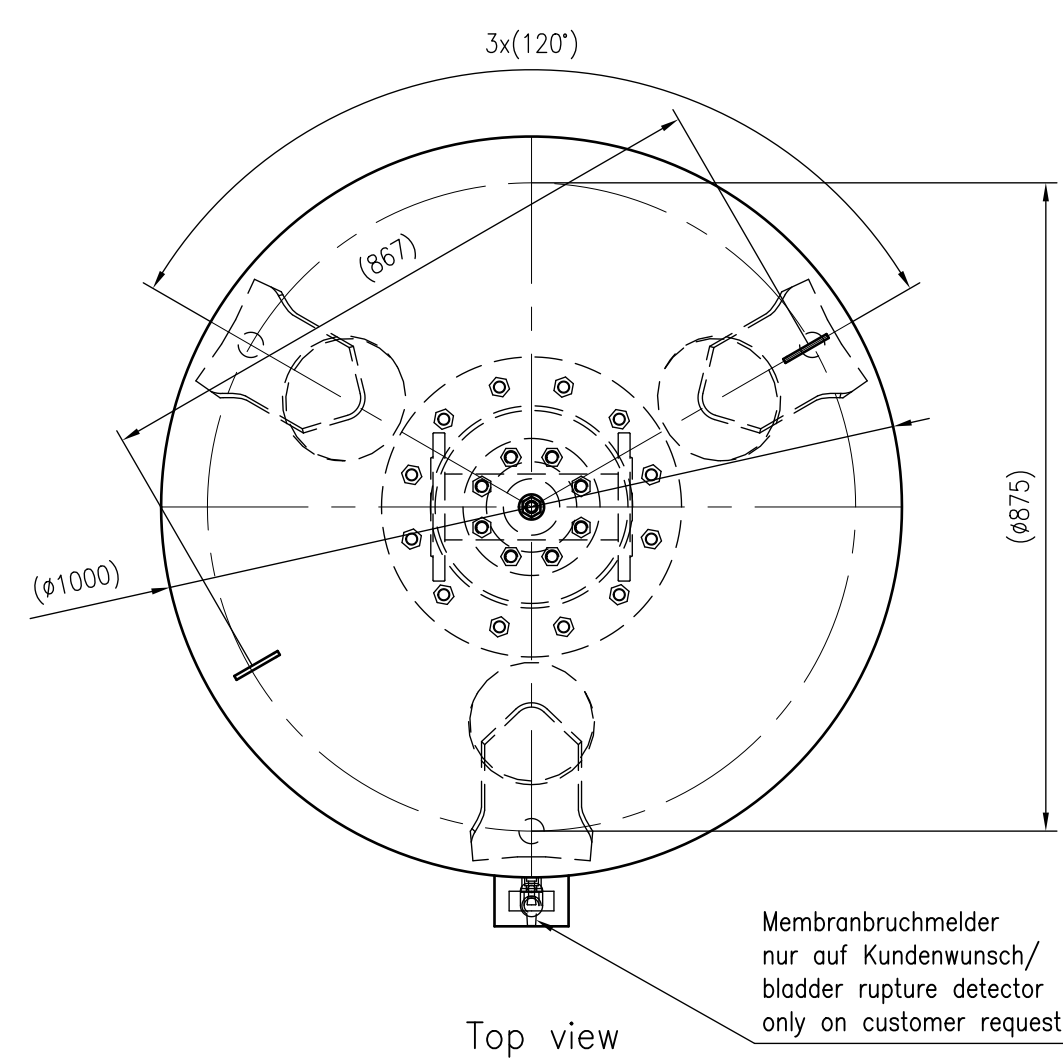

Side view

Front view

Isometric view

Top view

Unterliegt nicht dem Änderungsdienst/ Not subject to change management		Maßstab/ Scale: 1:10	Format/ Size: A1
Revision 16.08.2017	Refix DT 1000 (1000mm) 10bar - 7337305		