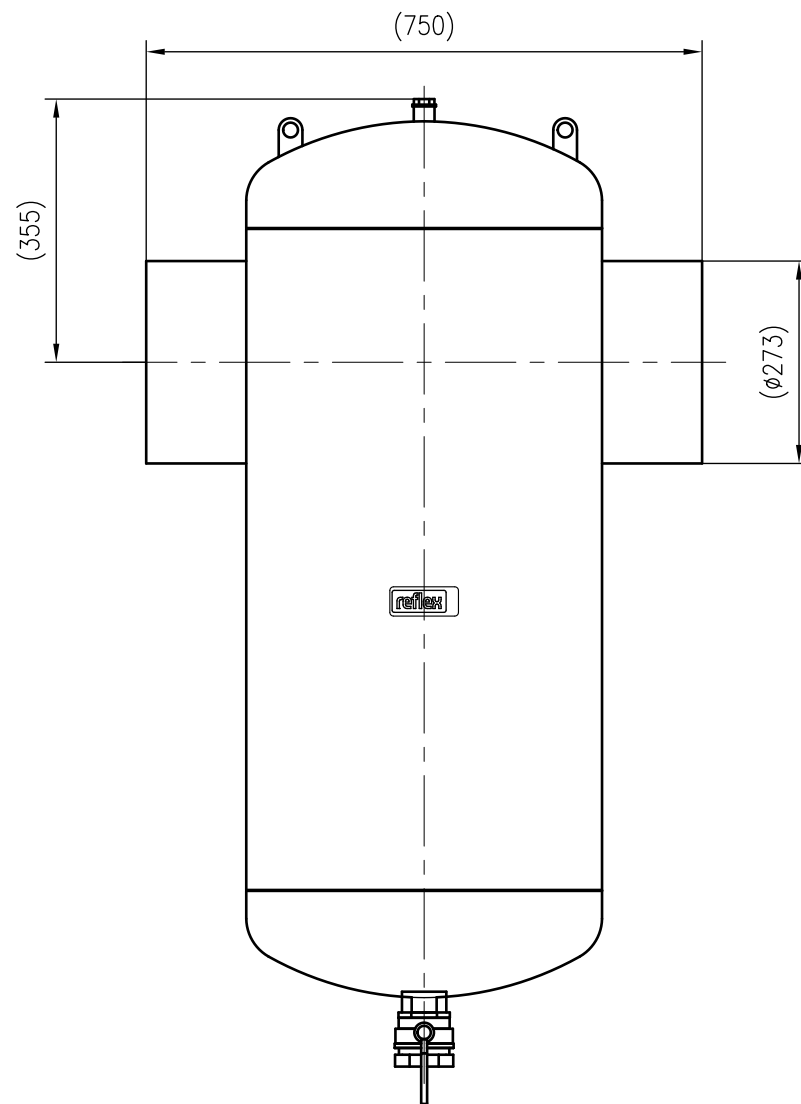

Side view

Front view

Isometric view

Top view

Unterliegt nicht dem Änderungsdienst/ Not subject to change management		Maßstab/ Scale: 1:10	Format/ Size: A3
Revision 23.05.2016	Exdirt D273.0 – 8252170		