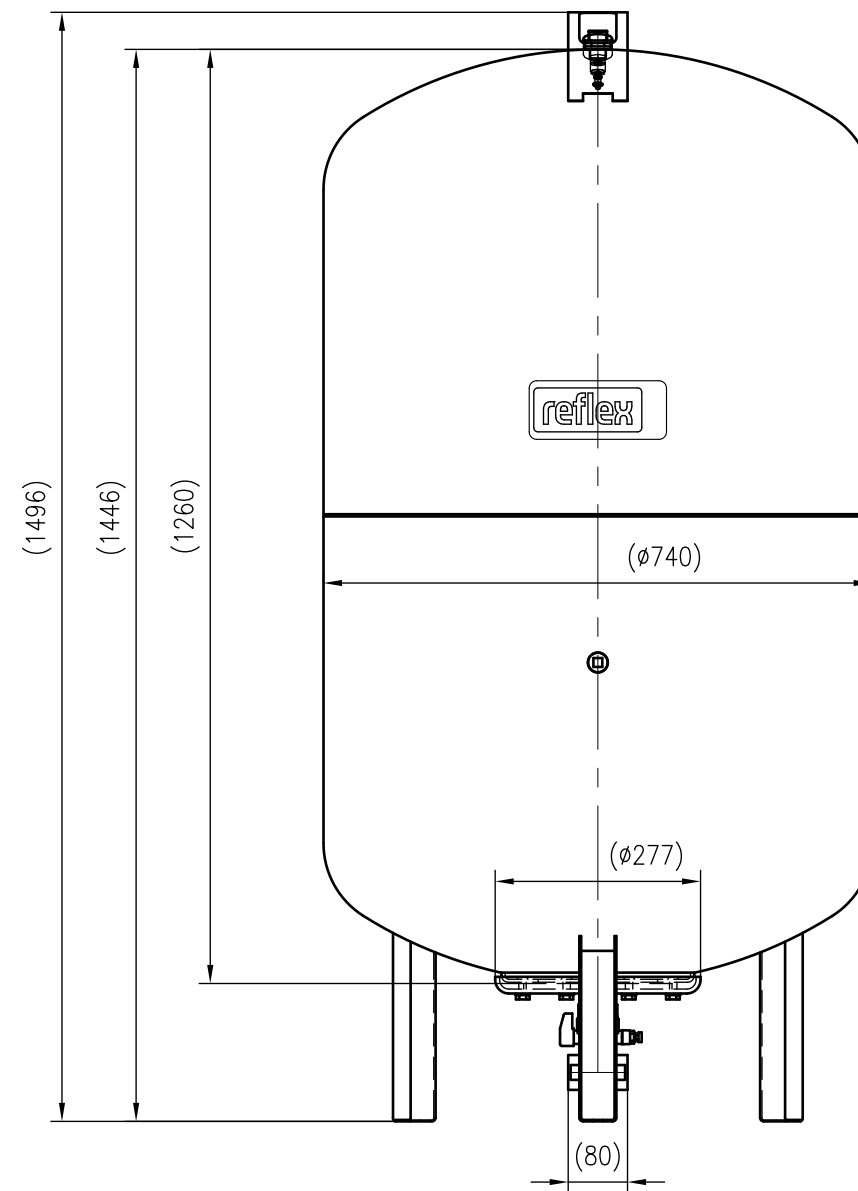

Side view

Front view

Isometric view

Top view

Unterliegt nicht dem Änderungsdienst/ Not subject to change management	Maßstab/ Scale: 1:10	Format/ Size: A2
Revision 14.07.2022	Reflex DT 500 10bar – 7309500	