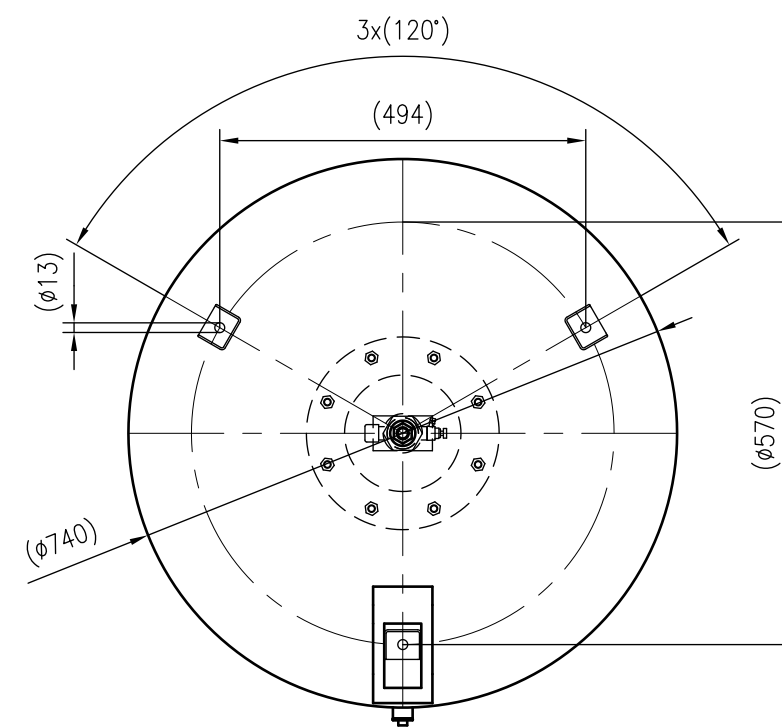

Side view

Front view

Isometric view

Top view

Unterliegt nicht dem Änderungsdienst/ Not subject to change management	Maßstab/ Scale: 1:10	Format/ Size: A2
Revision 14.07.2022	Reflex DT 500 10bar – 7309500	