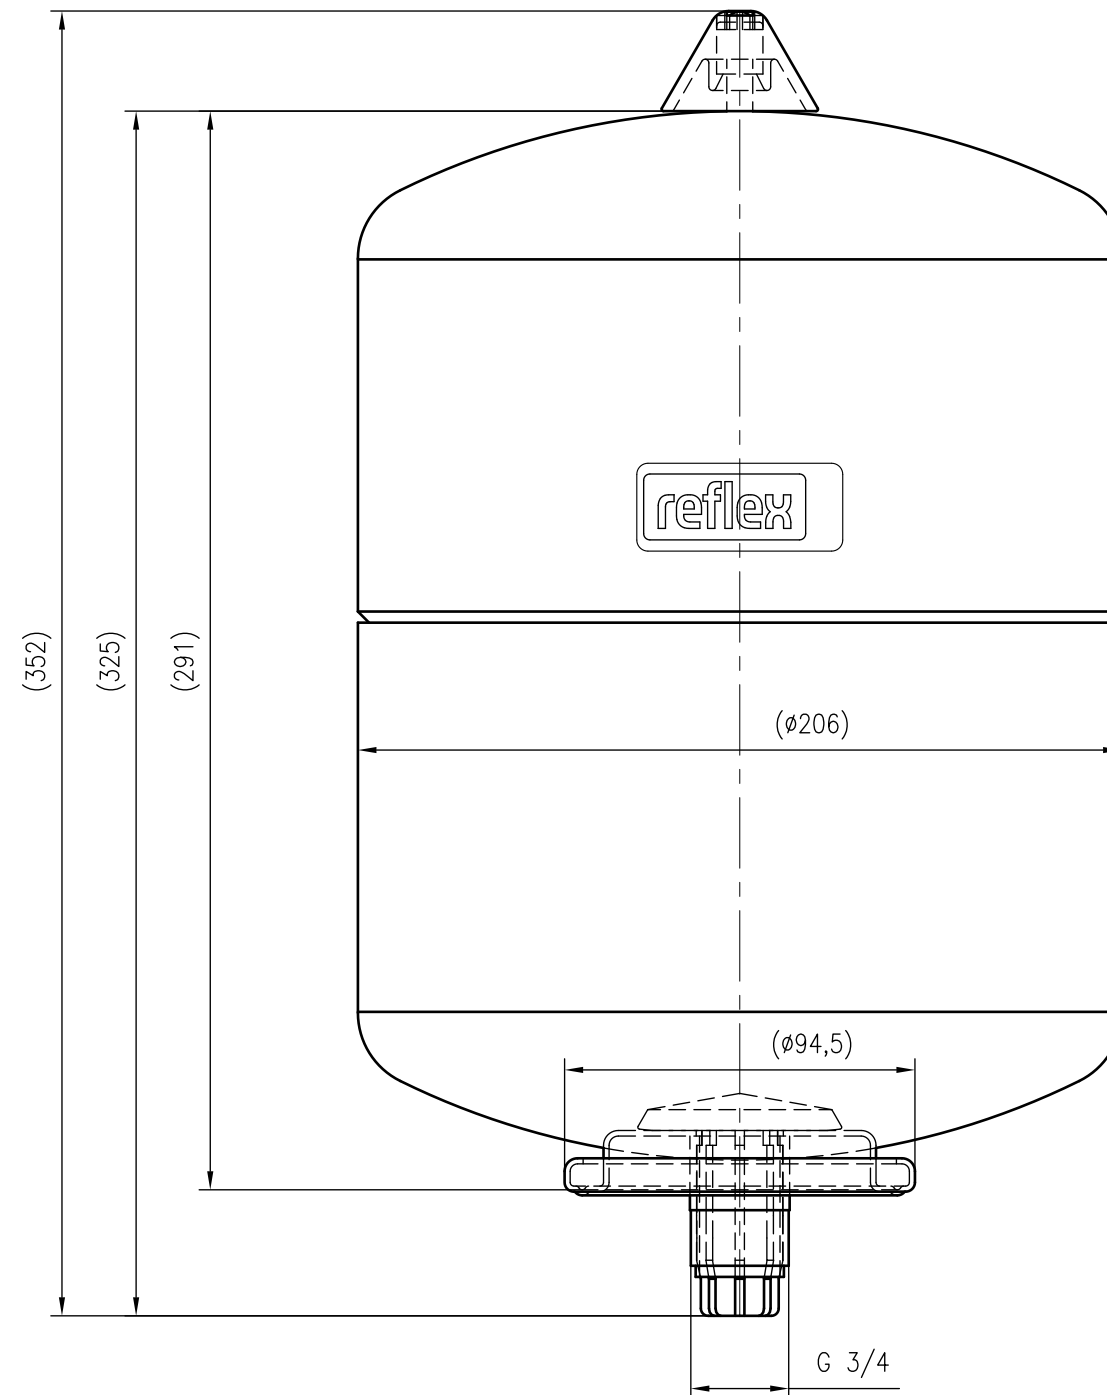

Side view

Front view

Isometric view

Top view

Unterliegt nicht dem Änderungsdienst/ Not subject to change management		Maßstab/ Scale: 1:2	Format/ Size: A2
Revision 12.01.2023	Refix DD 8 25bar white – 7290300		