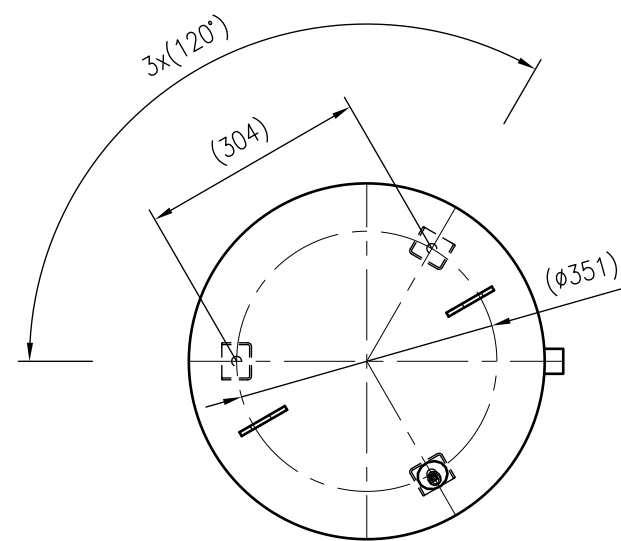

Side view

Front view

Isometric view

Top view

Unterliegt nicht dem Änderungsdienst/ Not subject to change management	Maßstab/ Scale: 1:10	Format/ Size: A2
Revision 29.12.2022	Reflex SL 220 6bar – 8200250	