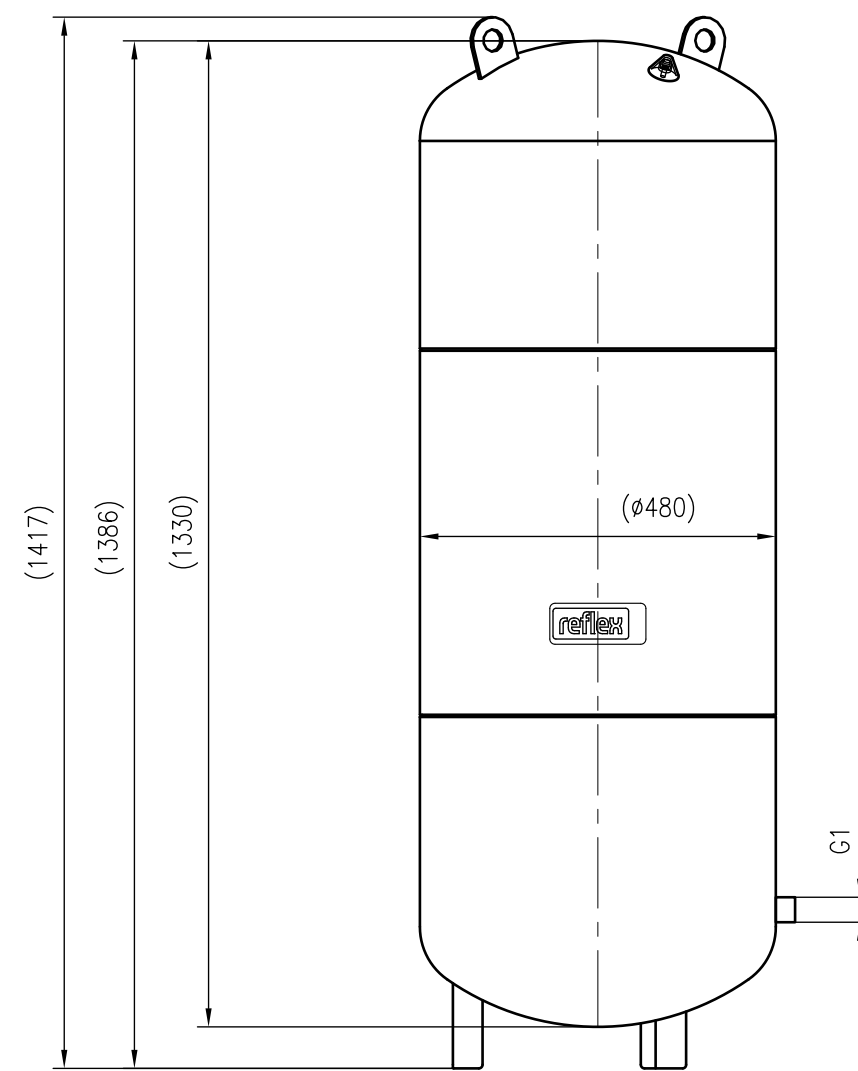

Side view

Front view

Isometric view

Top view

Unterliegt nicht dem Änderungsdienst/ Not subject to change management	Maßstab/ Scale: 1:10	Format/ Size: A2
Revision 29.12.2022	Reflex SL 220 6bar – 8200250	