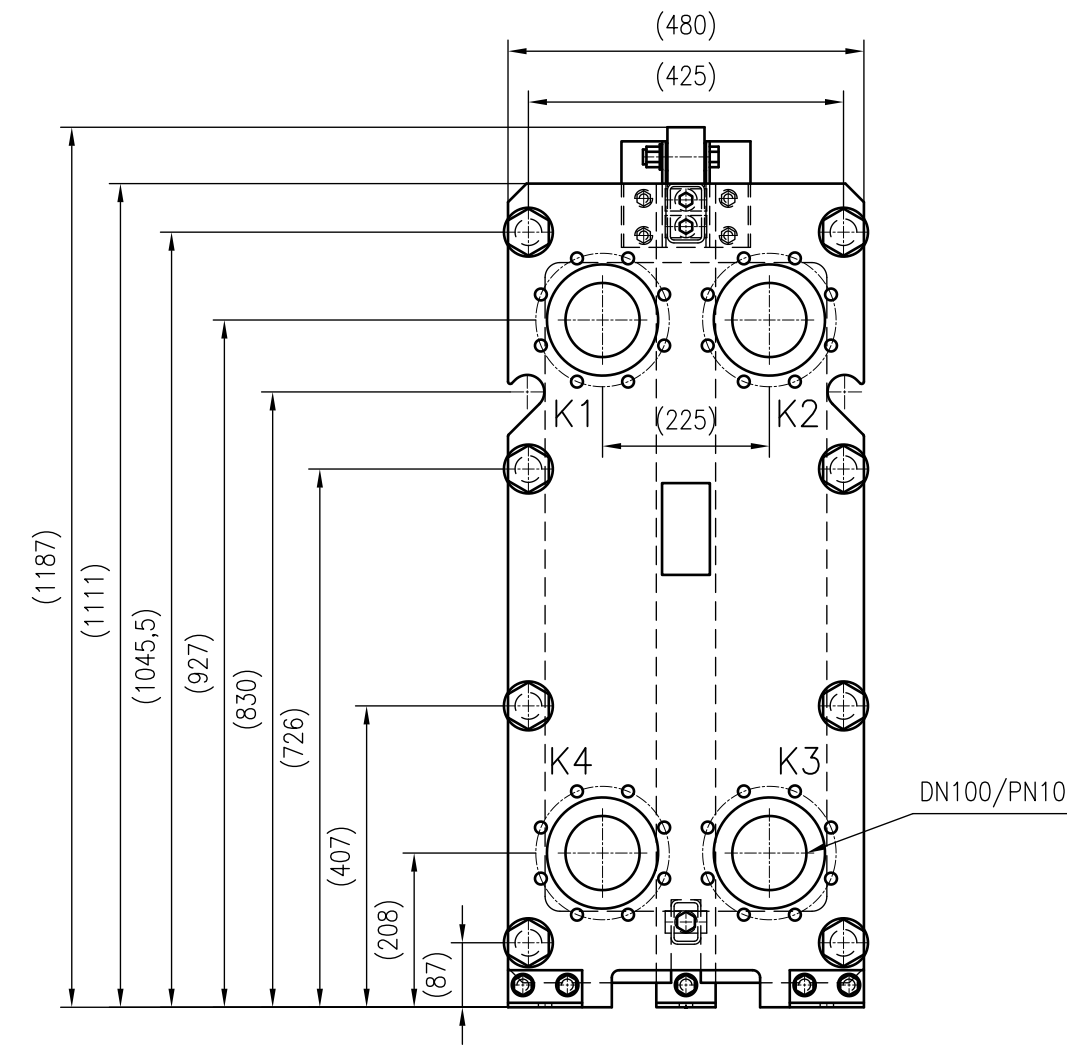

Side view

Front view

Isometric view

Top view

Unterliegt nicht dem Änderungsdienst/ Not subject to change management	Maßstab/ Scale: 1:10	Format/ Size: A2
Revision 24.05.2019	Longtherm RHG-21-60 - 8116900	