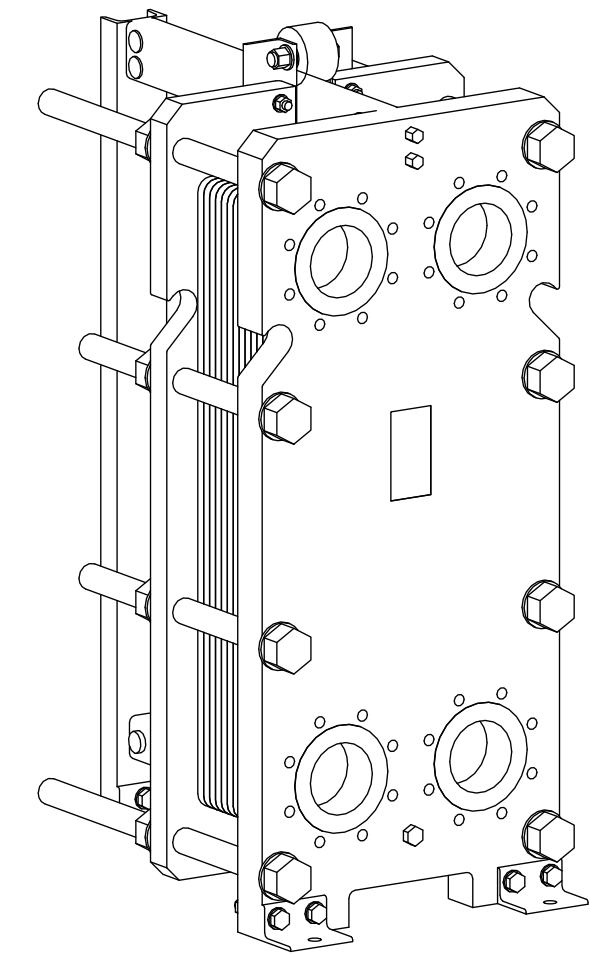

Side view

Front view

Isometric view

Top view

Unterliegt nicht dem Änderungsdienst/ Not subject to change management	Maßstab/ Scale: 1:10	Format/ Size: A2
Revision 24.05.2019	Longtherm RHG-21-60 - 8116900	