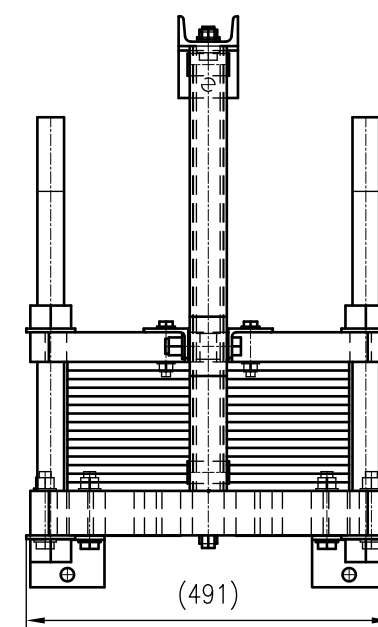

Side view

Front view

Isometric view

Top view

Unterliegt nicht dem Änderungsdienst/ Not subject to change management	Maßstab/ Scale: 1:10	Format/ Size: A2
Revision 24.05.2019	Longtherm RHG-21-60 - 8116900	