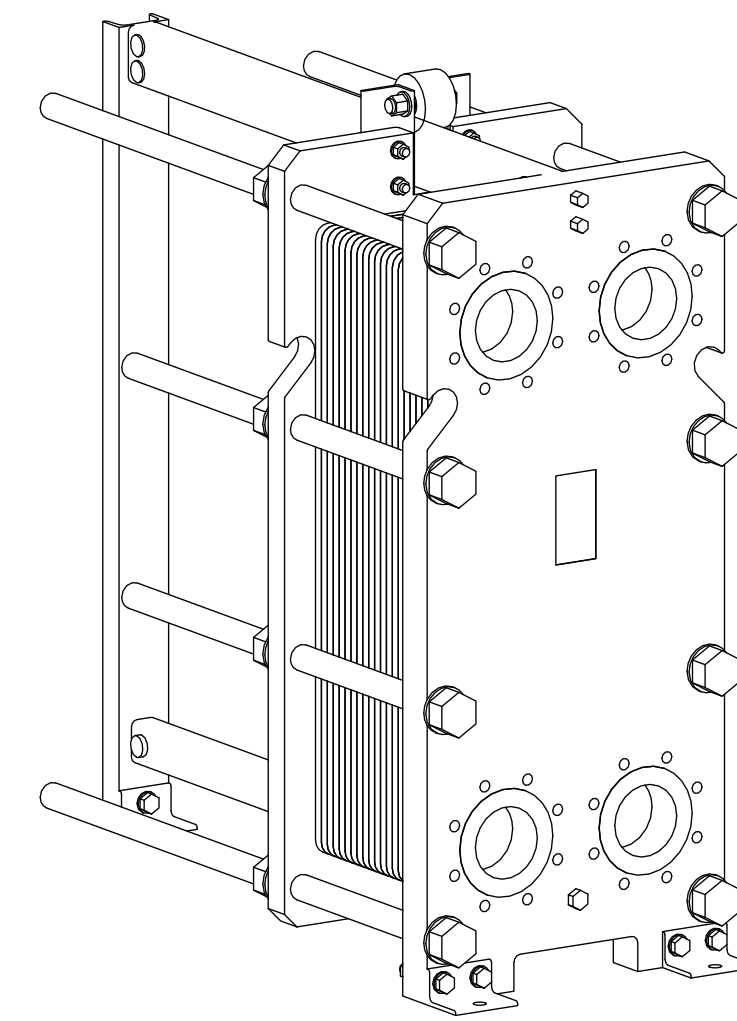

Side view

Front view

Isometric view

Top view

Unterliegt nicht dem Änderungsdienst/ Not subject to change management		Maßstab/ Scale: 1:10	Format/ Size: A2
Revision 27.07.2020	Longtherm RLG-21-100-P10 - 8127000		