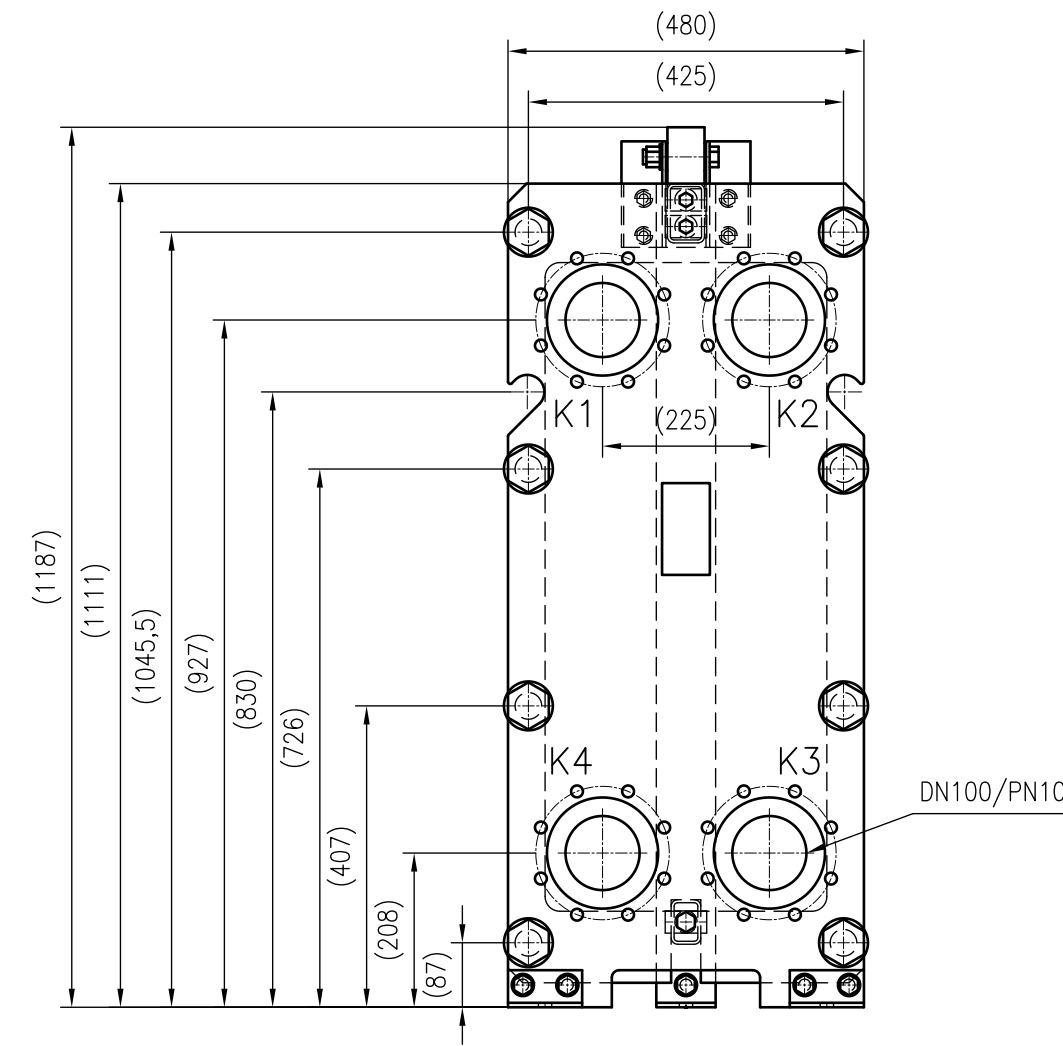

Side view

Front view

Isometric view

Top view

Unterliegt nicht dem Änderungsdienst/ Not subject to change management		Maßstab/ Scale: 1:10	Format/ Size: A2
Revision 27.07.2020	Longtherm RLG-21-100-P10 - 8127000		