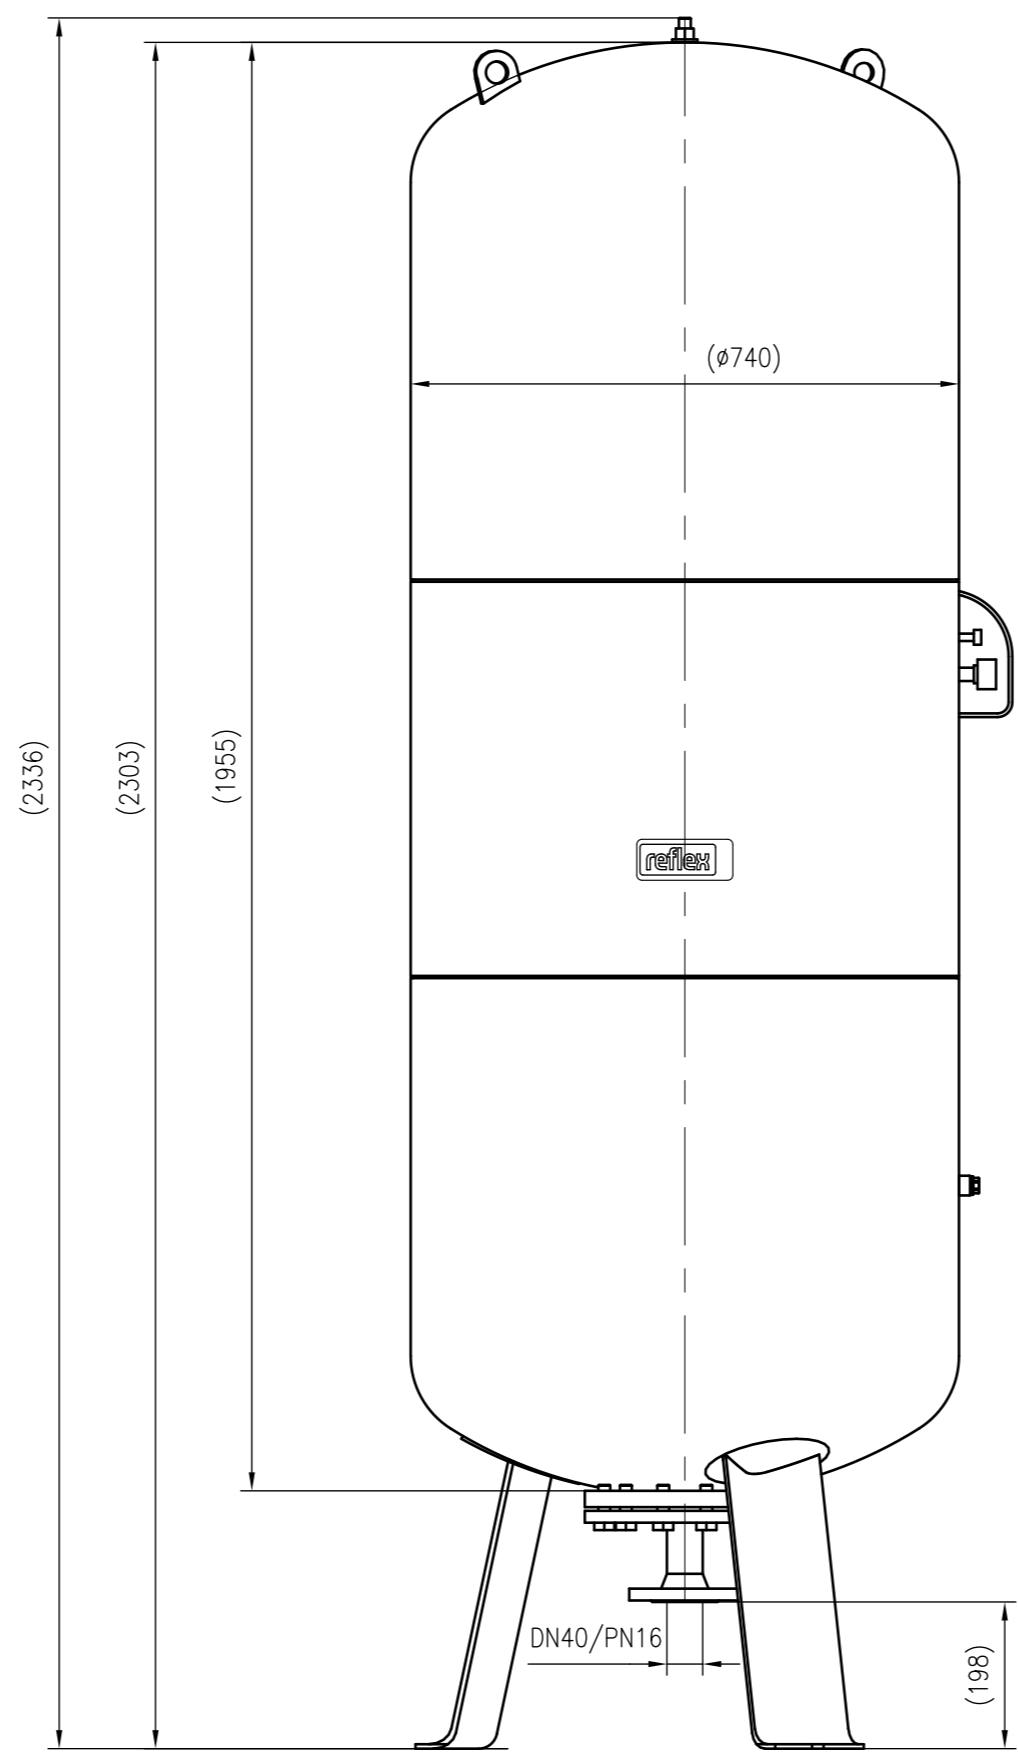

Side view

Front view

Isometric view

Top view

Optional auf Kundenwunsch mit  
Membranbruchmelder REF-006357  
Optional customizable with  
bladder rupture detector REF-006357

Unterliegt nicht dem Änderungsdienst/ Not subject to change management		Maßstab/ Scale: 1:10	Format/ Size: A1
Revision 28.08.2023	Reflex G800 16bar – 8523906		