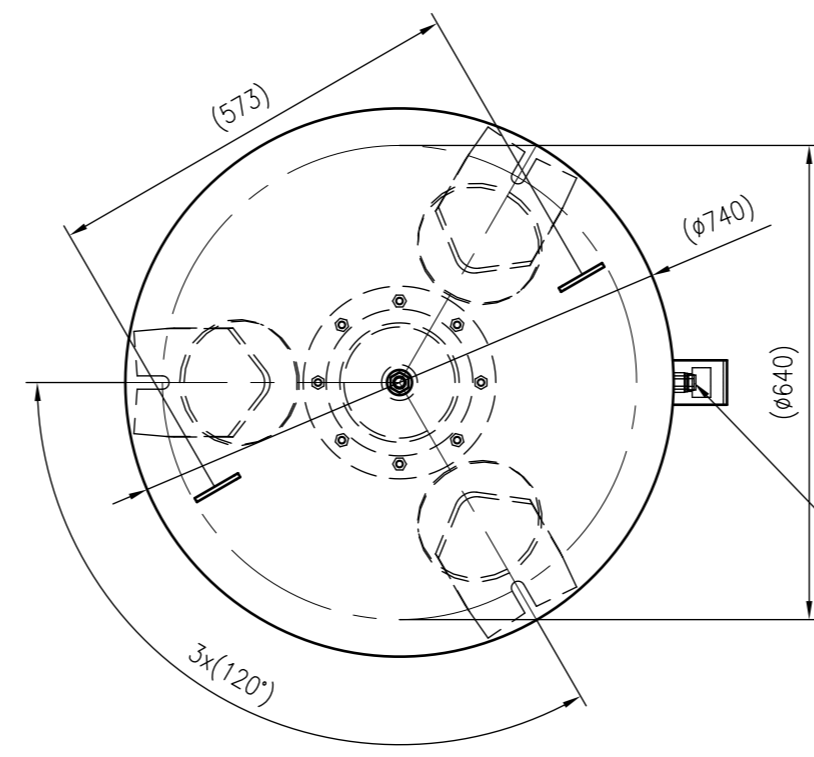

Side view

Front view

Isometric view

Top view

Optional auf Kundenwunsch mit  
Membranbruchmelder REF-006357  
Optional customizable with  
bladder rupture detector REF-006357

Unterliegt nicht dem Änderungsdienst/ Not subject to change management		Maßstab/ Scale: 1:10	Format/ Size: A1
Revision 28.08.2023	Reflex G800 16bar – 8523906		