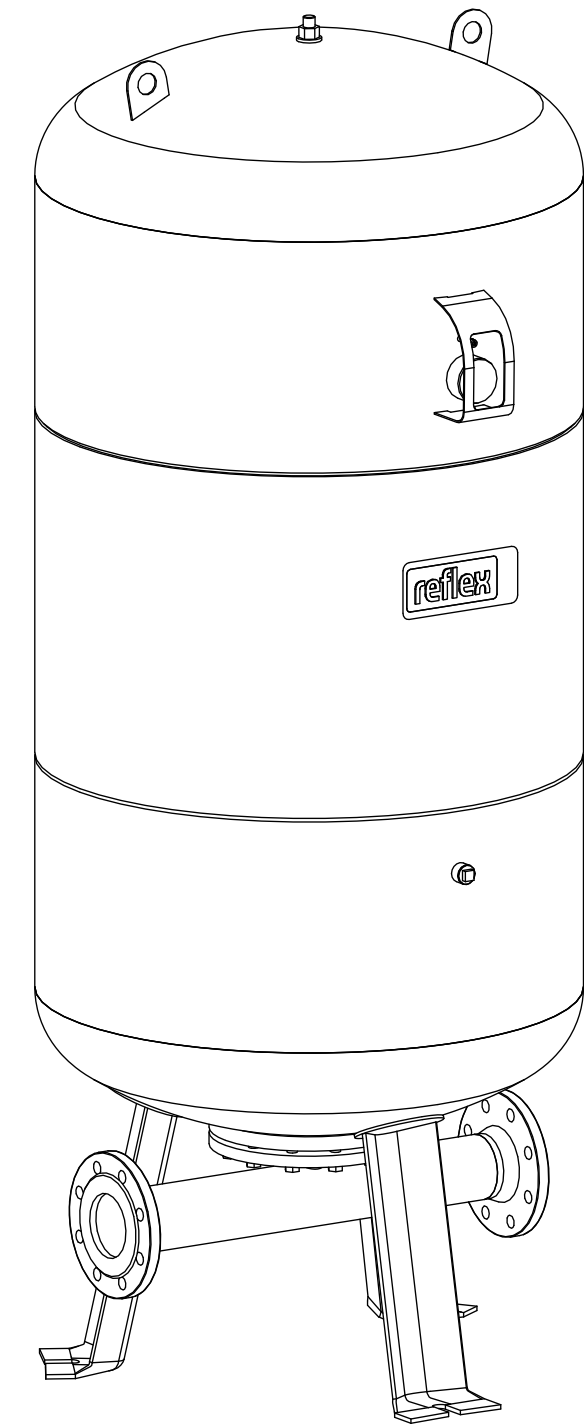

Side view

Front view

Isometric view

Top view

Unterliegt nicht dem Änderungsdienst/ Not subject to change management		Maßstab/ Scale: 1:10	Format/ Size: A2
Revision 21.04.2026	Reflex DT 600 10bar – 7336806		