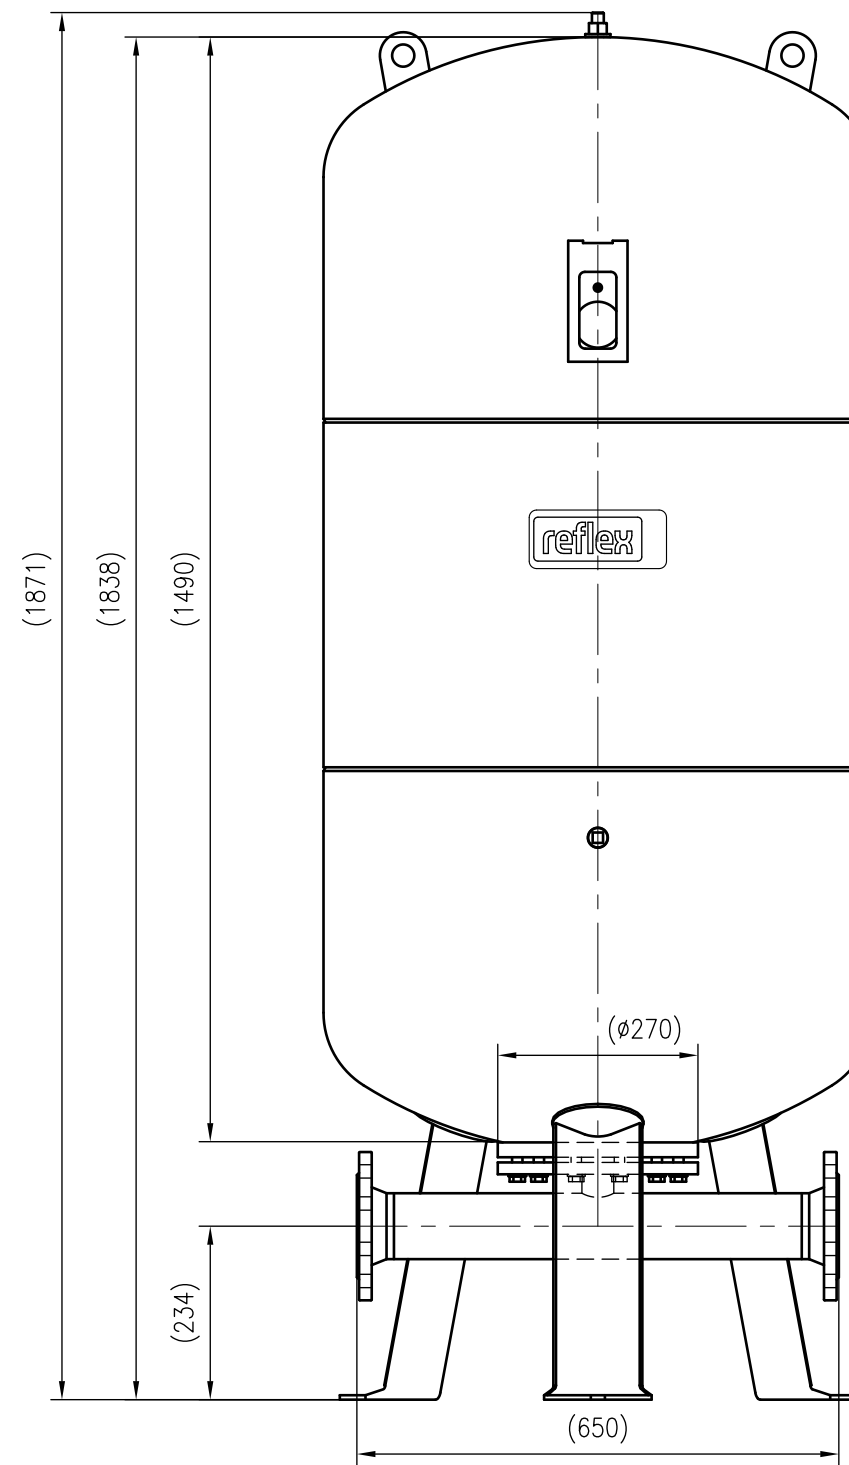

Side view

Front view

Isometric view

Top view

Unterliegt nicht dem Änderungsdienst/ Not subject to change management		Maßstab/ Scale: 1:10	Format/ Size: A2
Revision 21.04.2026	Reflex DT 600 10bar – 7336806		