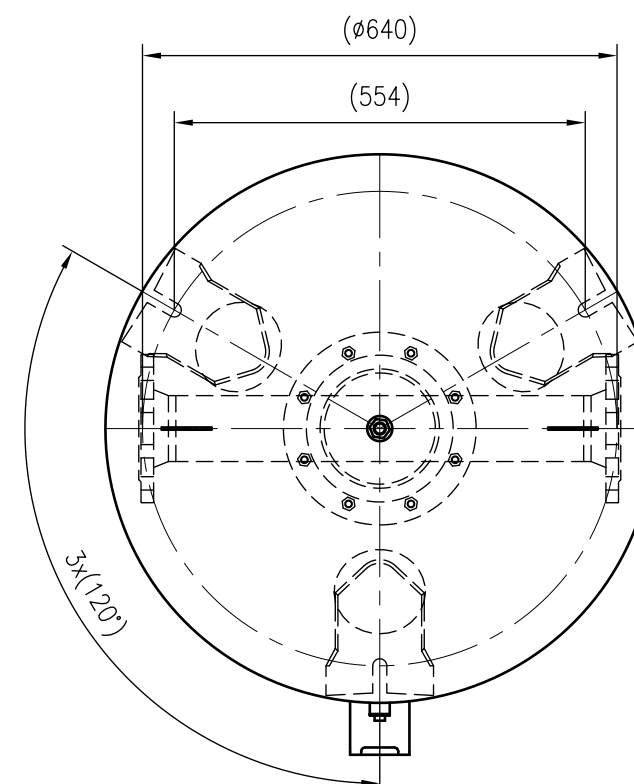

Side view

Front view

Isometric view

Top view

Unterliegt nicht dem Änderungsdienst/ Not subject to change management		Maßstab/ Scale: 1:10	Format/ Size: A2
Revision 21.04.2026	Reflex DT 600 10bar – 7336806		