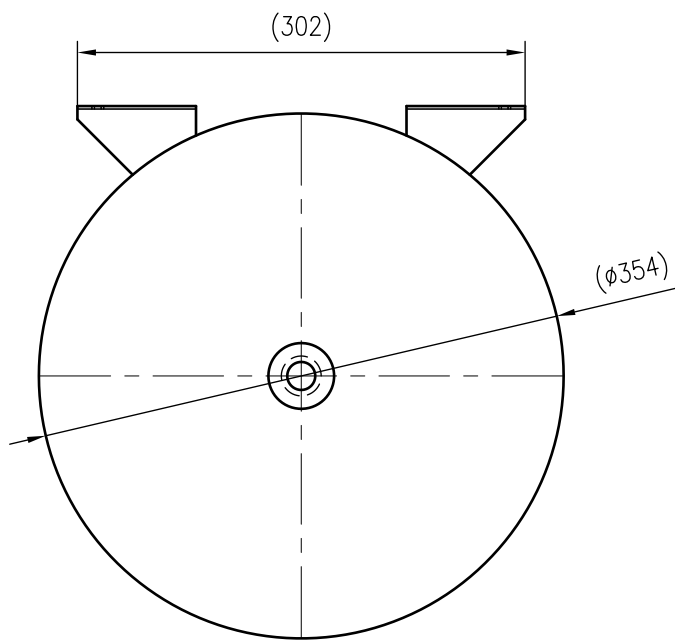

Side view

Front view

Isometric view

Top view

Unterliegt nicht dem Änderungsdienst/ Not subject to change management		Maßstab/ Scale: 1:5	Format/ Size: A3
Revision 20.06.2023	Refix DE 33 10bar – 7303900		