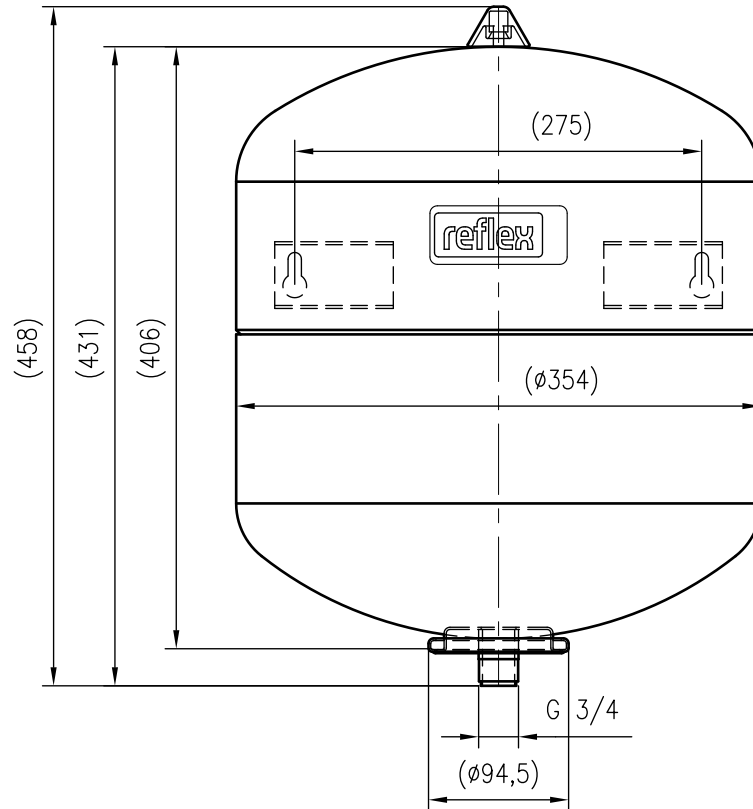

Side view

Front view

Isometric view

Top view

Unterliegt nicht dem Änderungsdienst/ Not subject to change management		Maßstab/ Scale: 1:5	Format/ Size: A3
Revision 20.06.2023	Refix DE 33 10bar – 7303900		