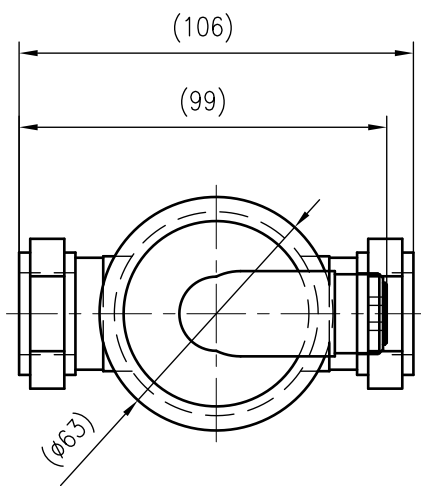

Side view

Front view

Isometric view

Top view

Unterliegt nicht dem Änderungsdienst/ Not subject to change management		Maßstab/ Scale: 1:2	Format/ Size: A3
Revision 22.08.2018	Exvoid A22 – 9251000		