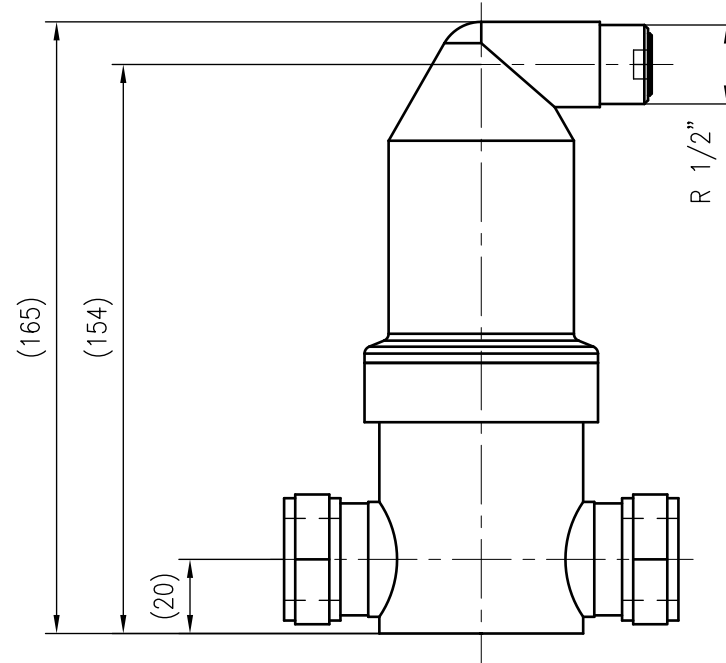

Side view

Front view

Isometric view

Top view

Unterliegt nicht dem Änderungsdienst/ Not subject to change management		Maßstab/ Scale: 1:2	Format/ Size: A3
Revision 22.08.2018	Exvoid A22 – 9251000		