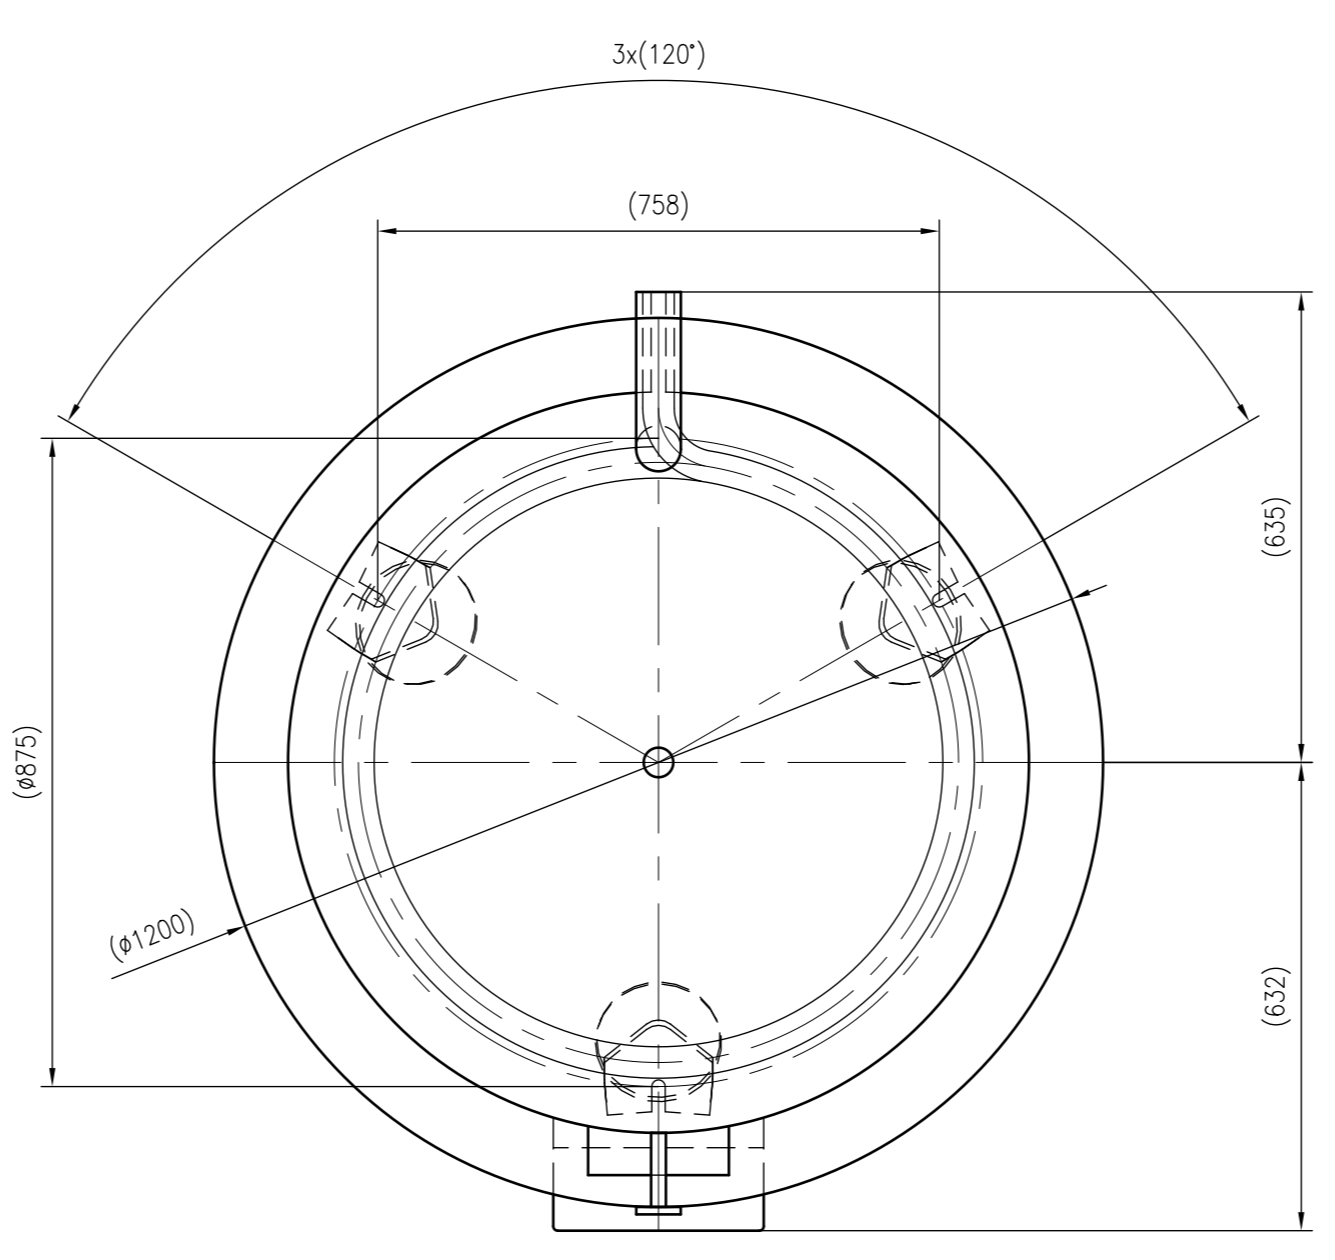

Side view

Front view

Isometric view

Top view

Unterliegt nicht dem Änderungsdienst/ Not subject to change management		Maßstab/ Scale: 1:10	Format/ Size: A1
Revision 23.08.2016	Storatherm Aqua Solar AF 1500 2_C white – 7849500		