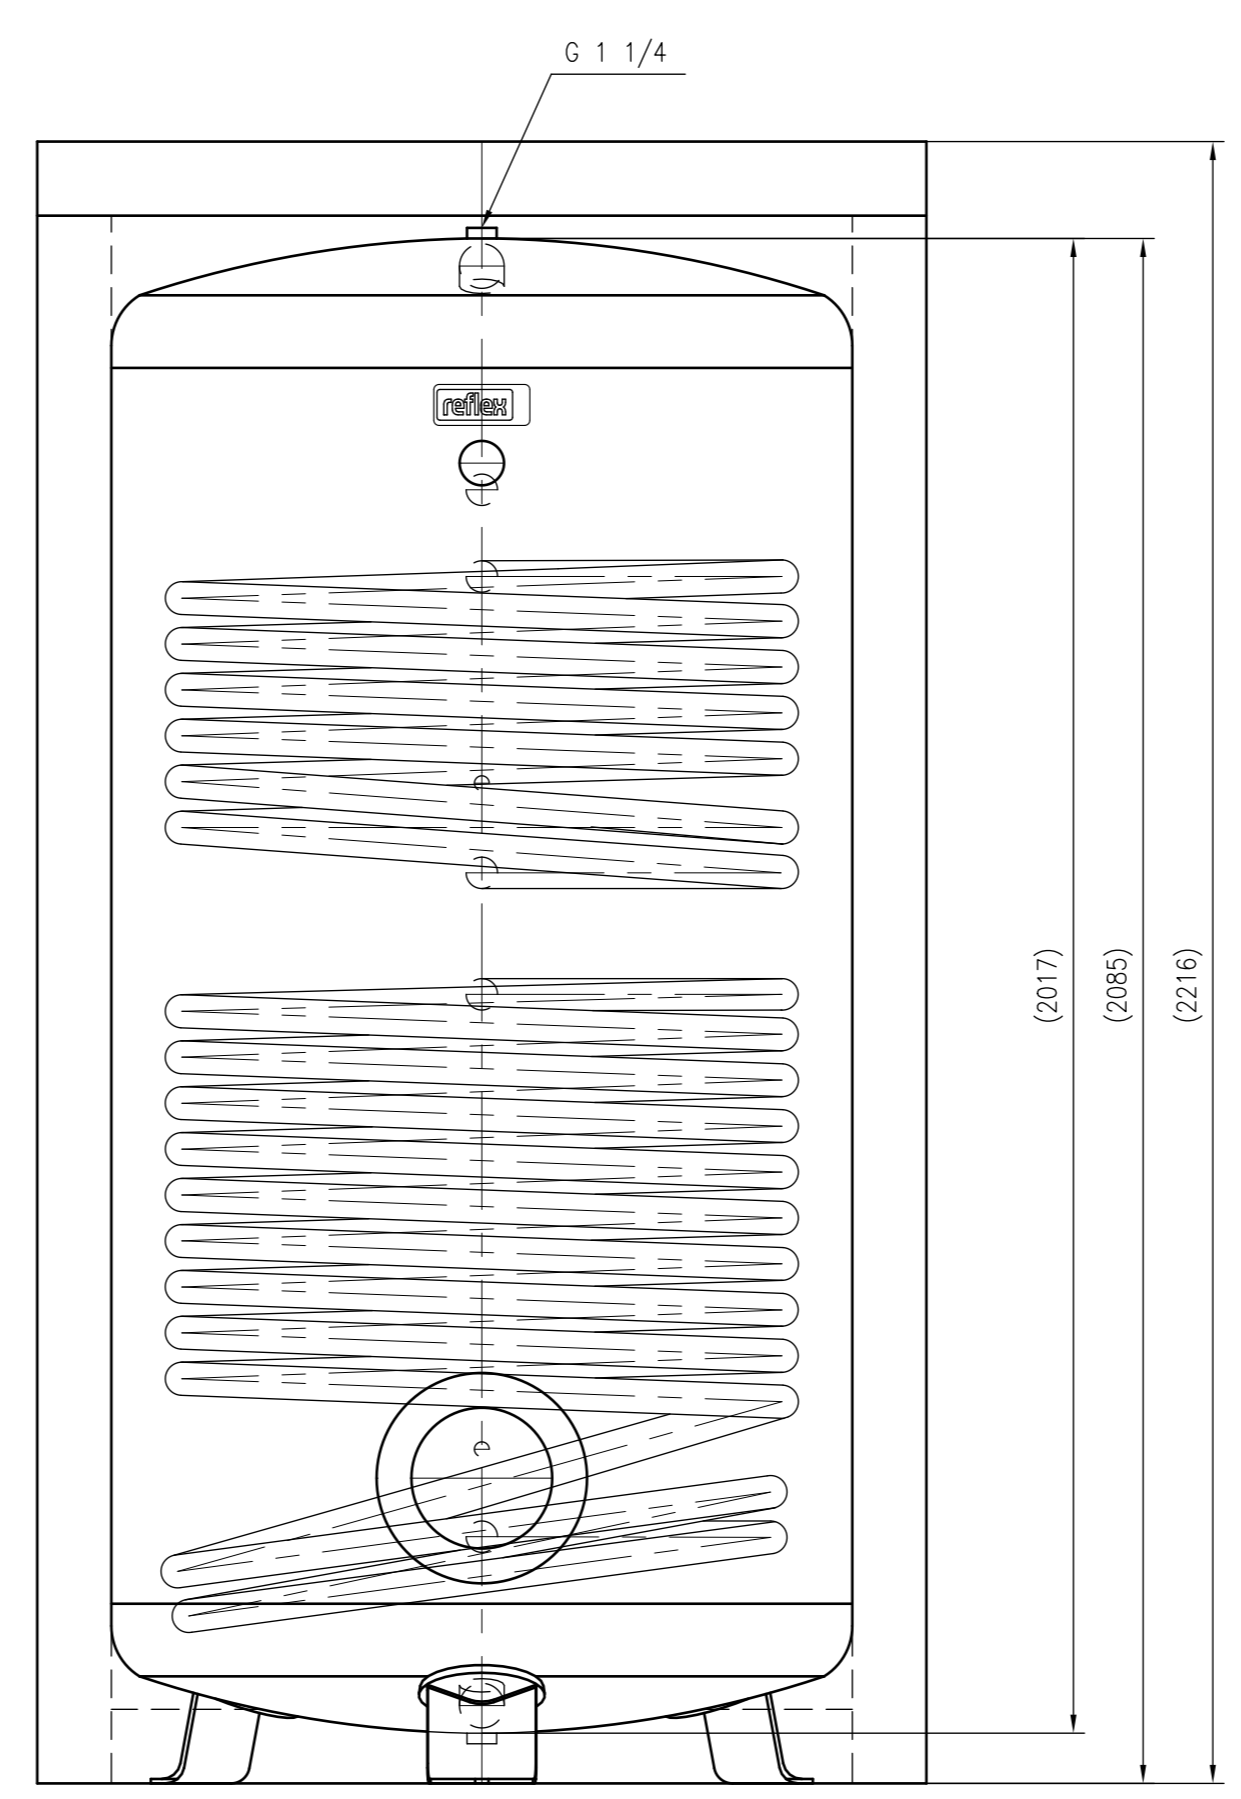

Side view

Front view

Isometric view

Top view

Unterliegt nicht dem Änderungsdienst/ Not subject to change management		Maßstab/ Scale: 1:10	Format/ Size: A1
Revision 23.08.2016	Storatherm Aqua Solar AF 1500 2_C white – 7849500		