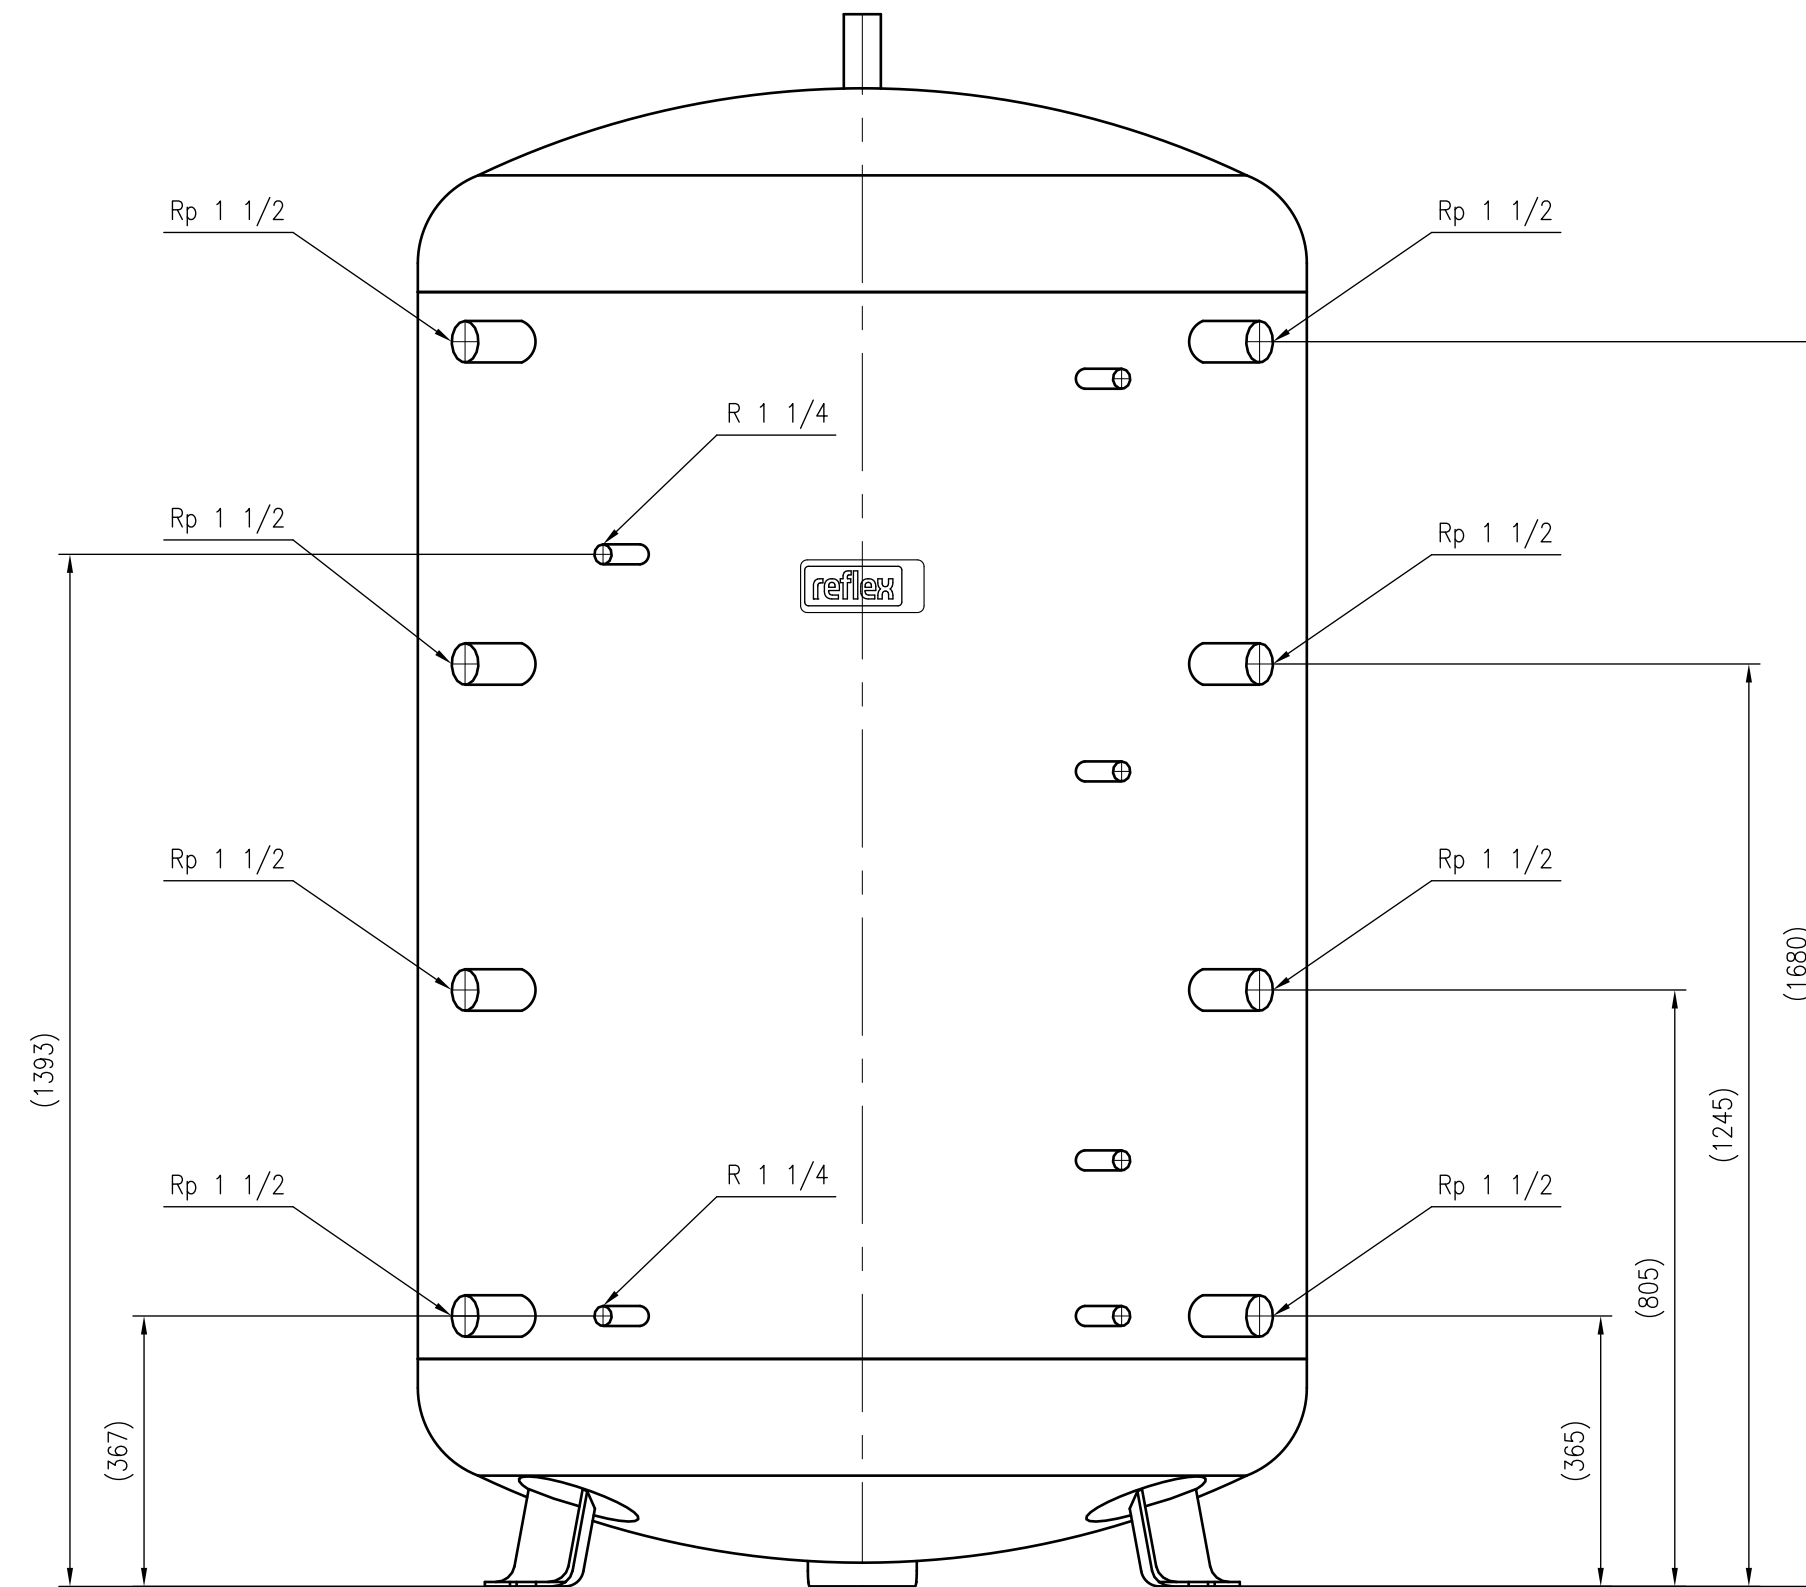

Side view

Front view

Isometric view

Top view

Unterliegt nicht dem Änderungsdienst/ Not subject to change management	Maßstab/ Scale: 1:10	Format/ Size: A1
Revision 03.06.2020	Storatherm Heat H 2000 1 – 7784700	