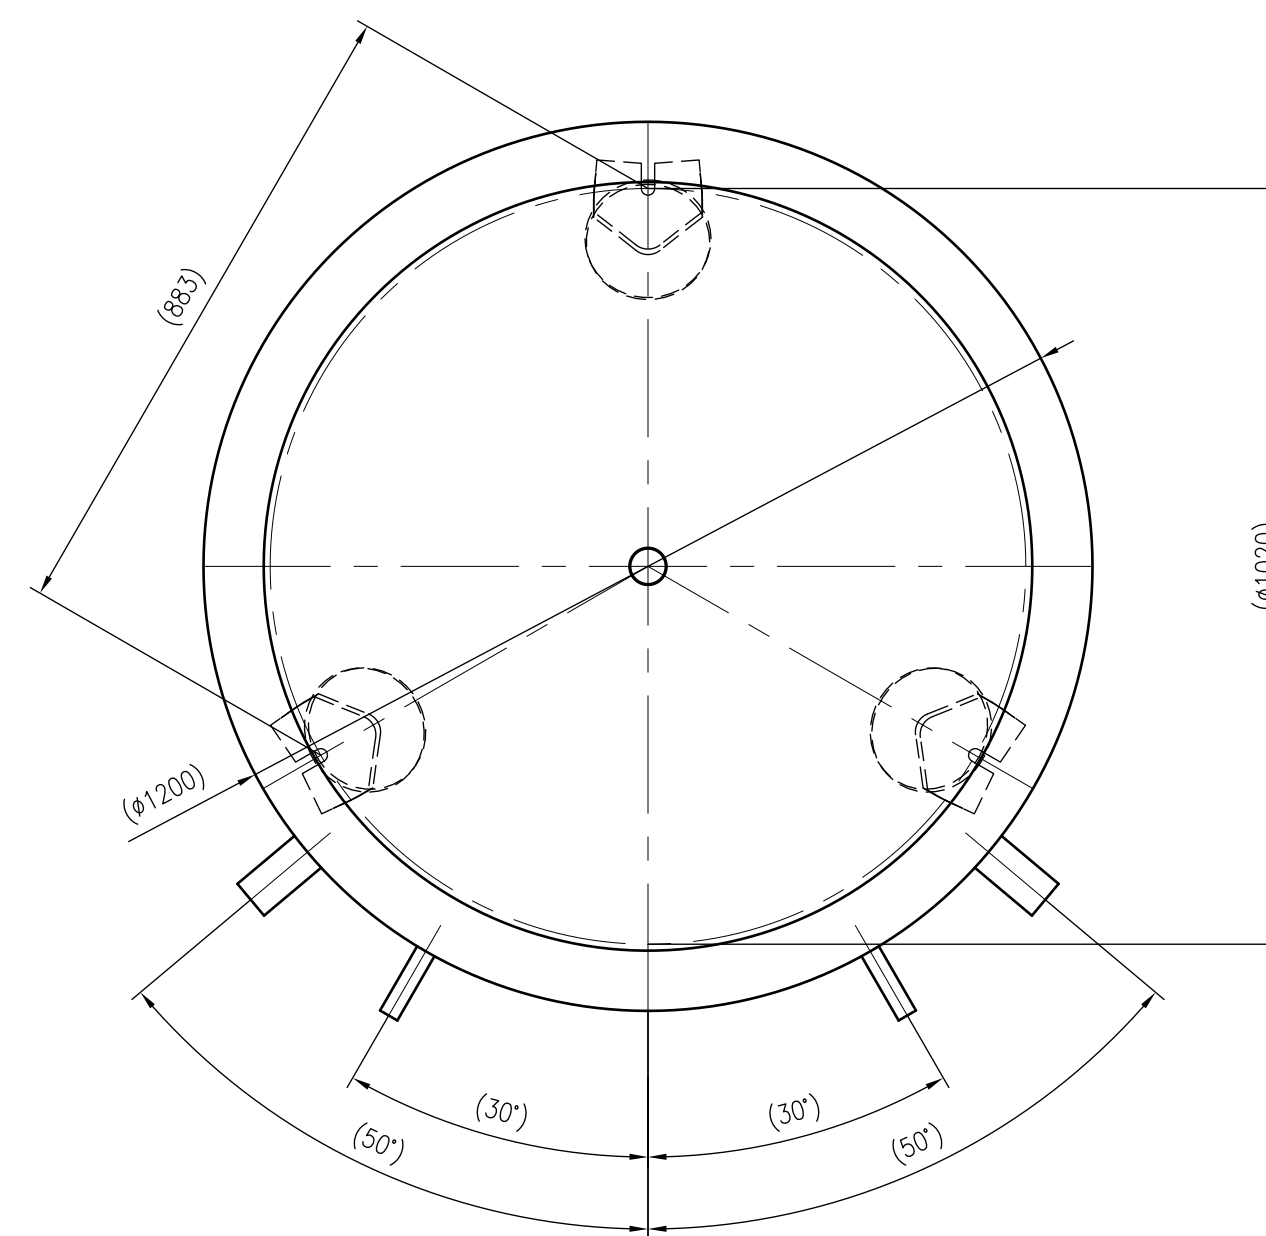

Side view

Front view

Isometric view

Top view

Unterliegt nicht dem Änderungsdienst/ Not subject to change management	Maßstab/ Scale: 1:10	Format/ Size: A1
Revision 03.06.2020	Storatherm Heat H 2000 1 – 7784700	