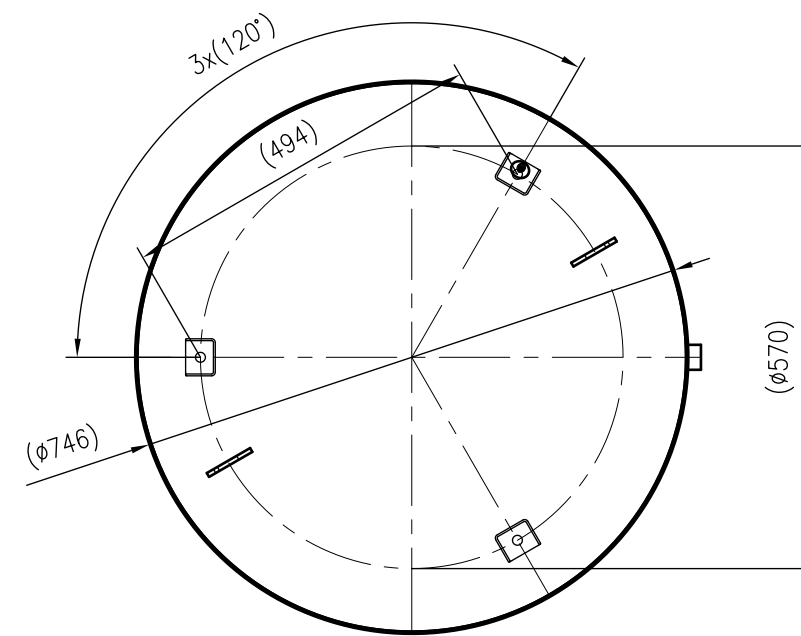

Side view

Front view

Isometric view

Top view

Unterliegt nicht dem Änderungsdienst/ Not subject to change management	Maßstab/ Scale: 1:10	Format/ Size: A2
Revision 13.06.2022	Reflex N600 6bar gray – 8218400	