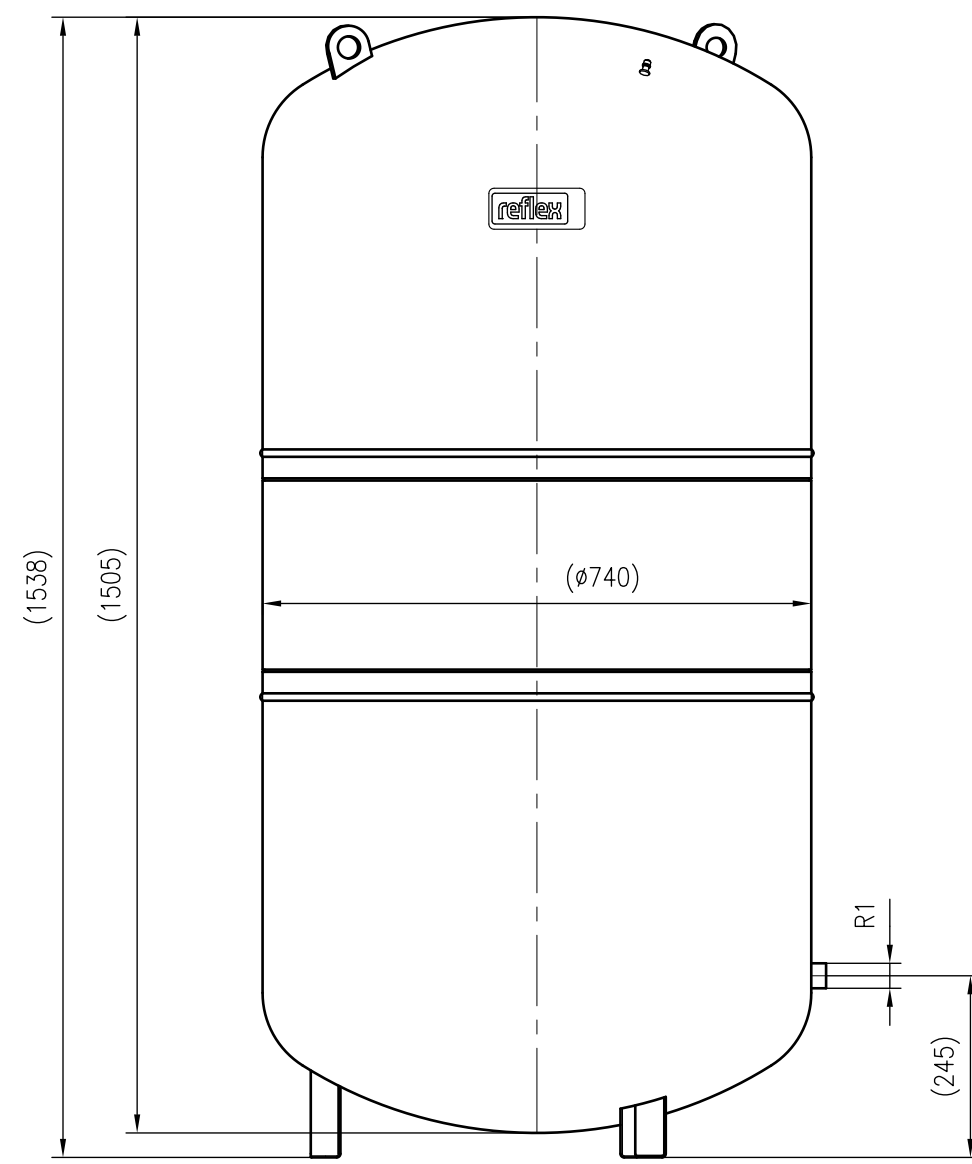

Side view

Front view

Isometric view

Top view

Unterliegt nicht dem Änderungsdienst/ Not subject to change management	Maßstab/ Scale: 1:10	Format/ Size: A2
Revision 13.06.2022	Reflex N600 6bar gray – 8218400	