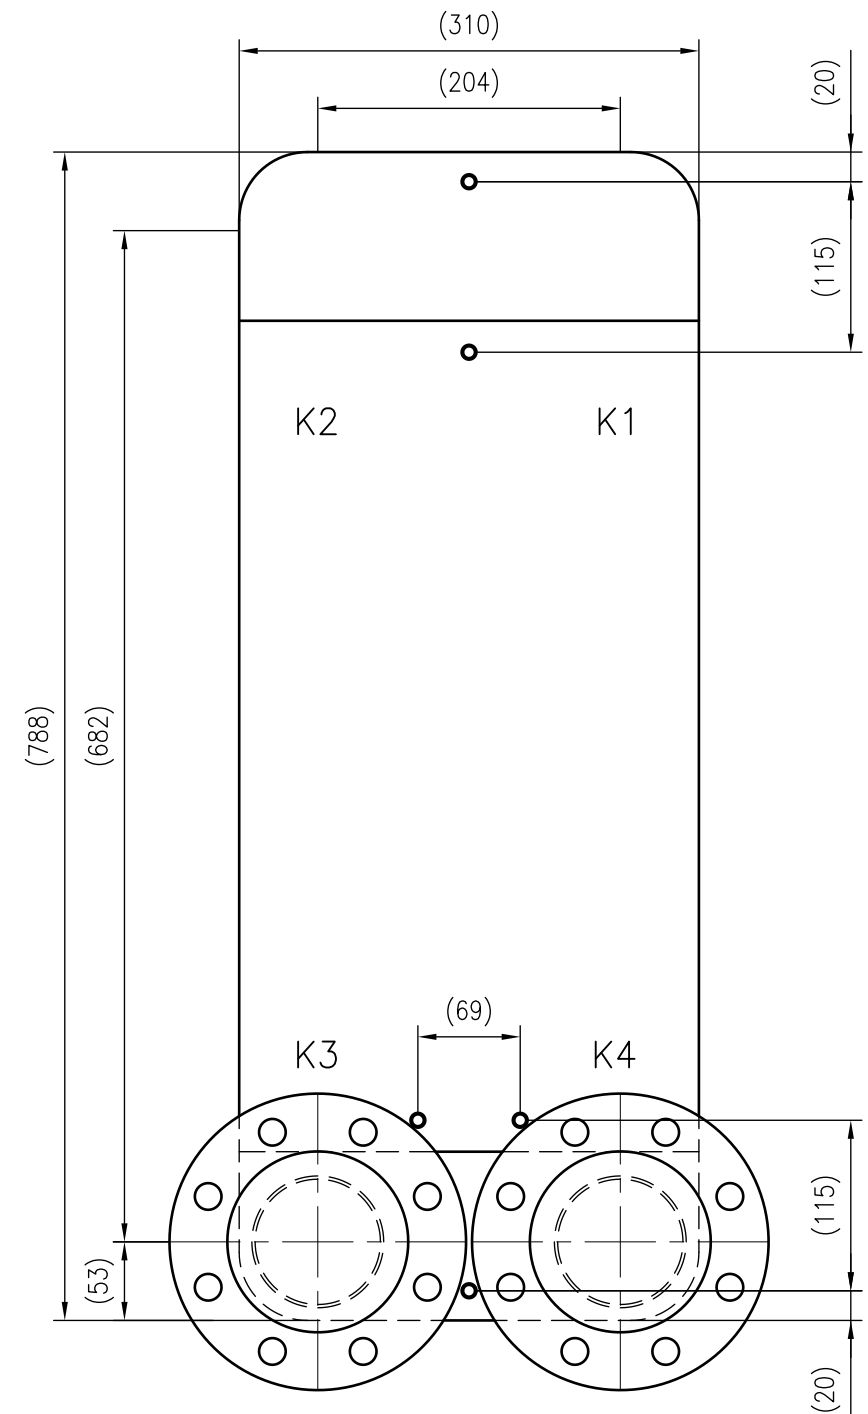

1 2 3 4 5 6 7 8 9 10 11 12

A
B
C
D
E
F
G
H

Side view

Front view

Isometric view

Top view

Unterliegt nicht dem Änderungsdienst/ Not subject to change management		Maßstab/ Scale: 1:5	Format/ Size: A2
Revision 27.08.2020	Longtherm RLB-235-2-40-P25 - 8054400		

1 2 3 4 5 6 7 8 9 10 11 A2