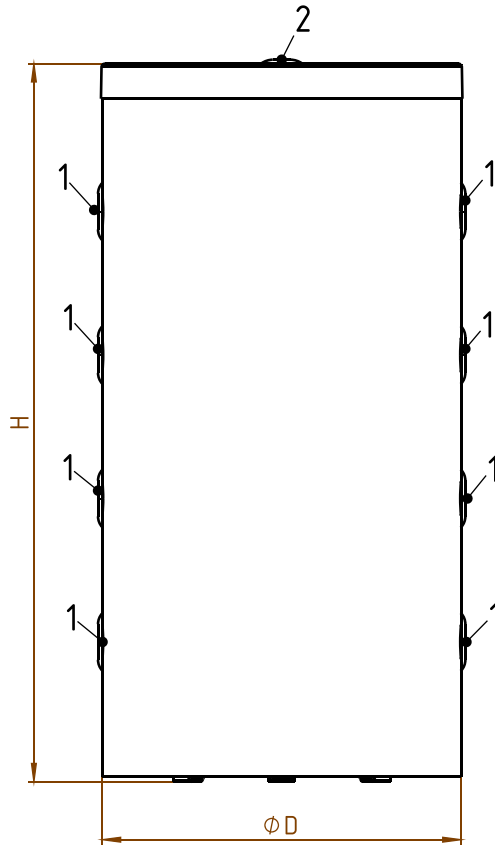

Section view A-A

D	680 mm
H	1370 mm
a	265 mm
b	537 mm
c	809 mm
d	480 mm
e	1081 mm
h	1358 mm

1	G 1 1/2"
2	G 1/2"

1	Innengewinde
---	--------------

Unterliegt nicht dem Änderungsdienst / Not subject to change management
 Maßstab / Scale: unmaßstäblich / unmeasured
 Format / Size: A4