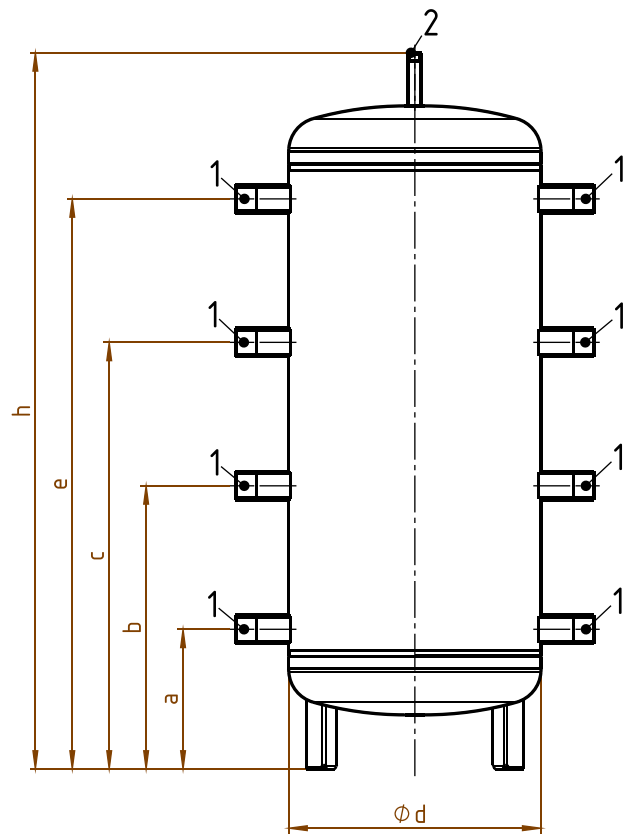

Section view A-A

D	680 mm
H	1370 mm
a	265 mm
b	537 mm
c	809 mm
d	480 mm
e	1081 mm
h	1358 mm

1	G 1 1/2"
2	G 1/2"

1	Innengewinde
---	--------------

Unterliegt nicht dem Änderungsdienst / Not subject to change management
 Maßstab / Scale: unmaßstäblich / unmeasured
 Format / Size: A4

Revision: 19/06/2026
 Storatherm Heat Mini H 200 silber – Pdf_drawing_7352570