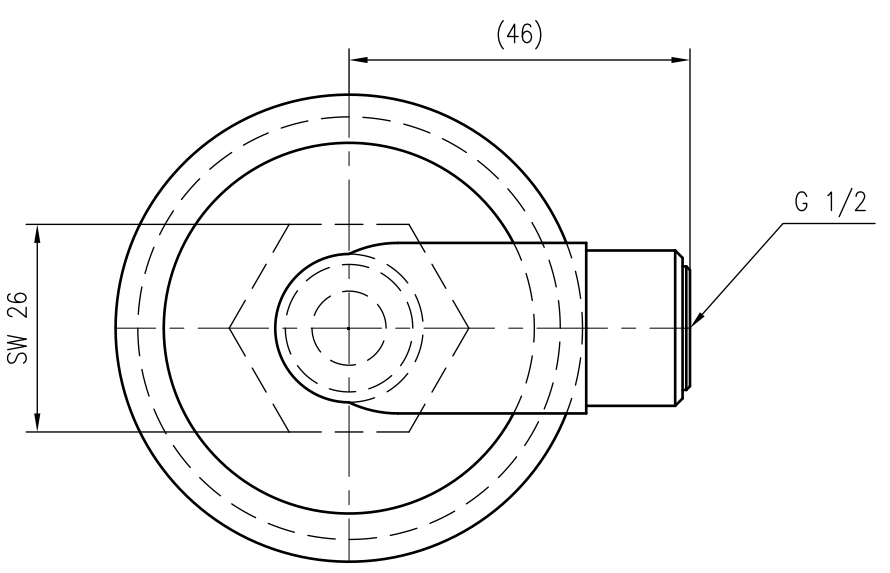

Side view

Front view

Isometric view

Top view

Unterliegt nicht dem Änderungsdienst/ Not subject to change management		Maßstab/ Scale: 1:1	Format/ Size: A3
Revision 23.05.2016	Exvoid T3 8S – 9250638		