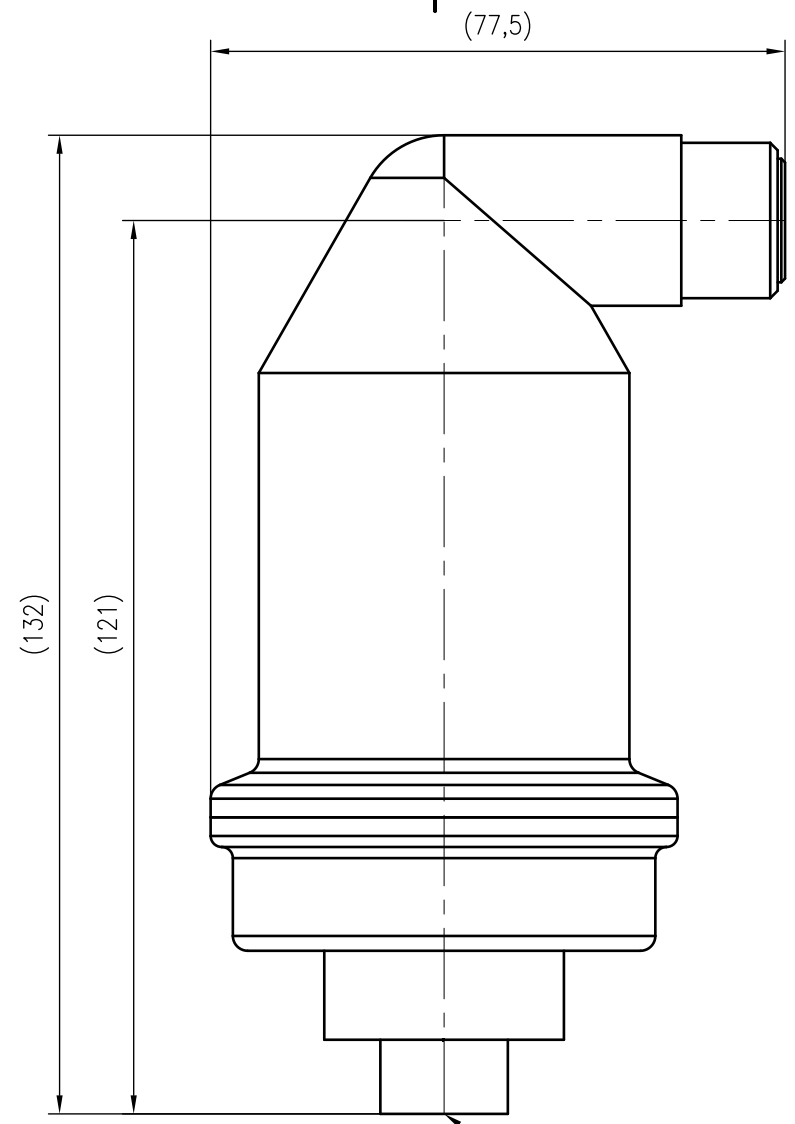

Side view

Front view

Isometric view

Top view

Unterliegt nicht dem Änderungsdienst/ Not subject to change management		Maßstab/ Scale: 1:1	Format/ Size: A3
Revision 23.05.2016	Exvoid T3 8S – 9250638		