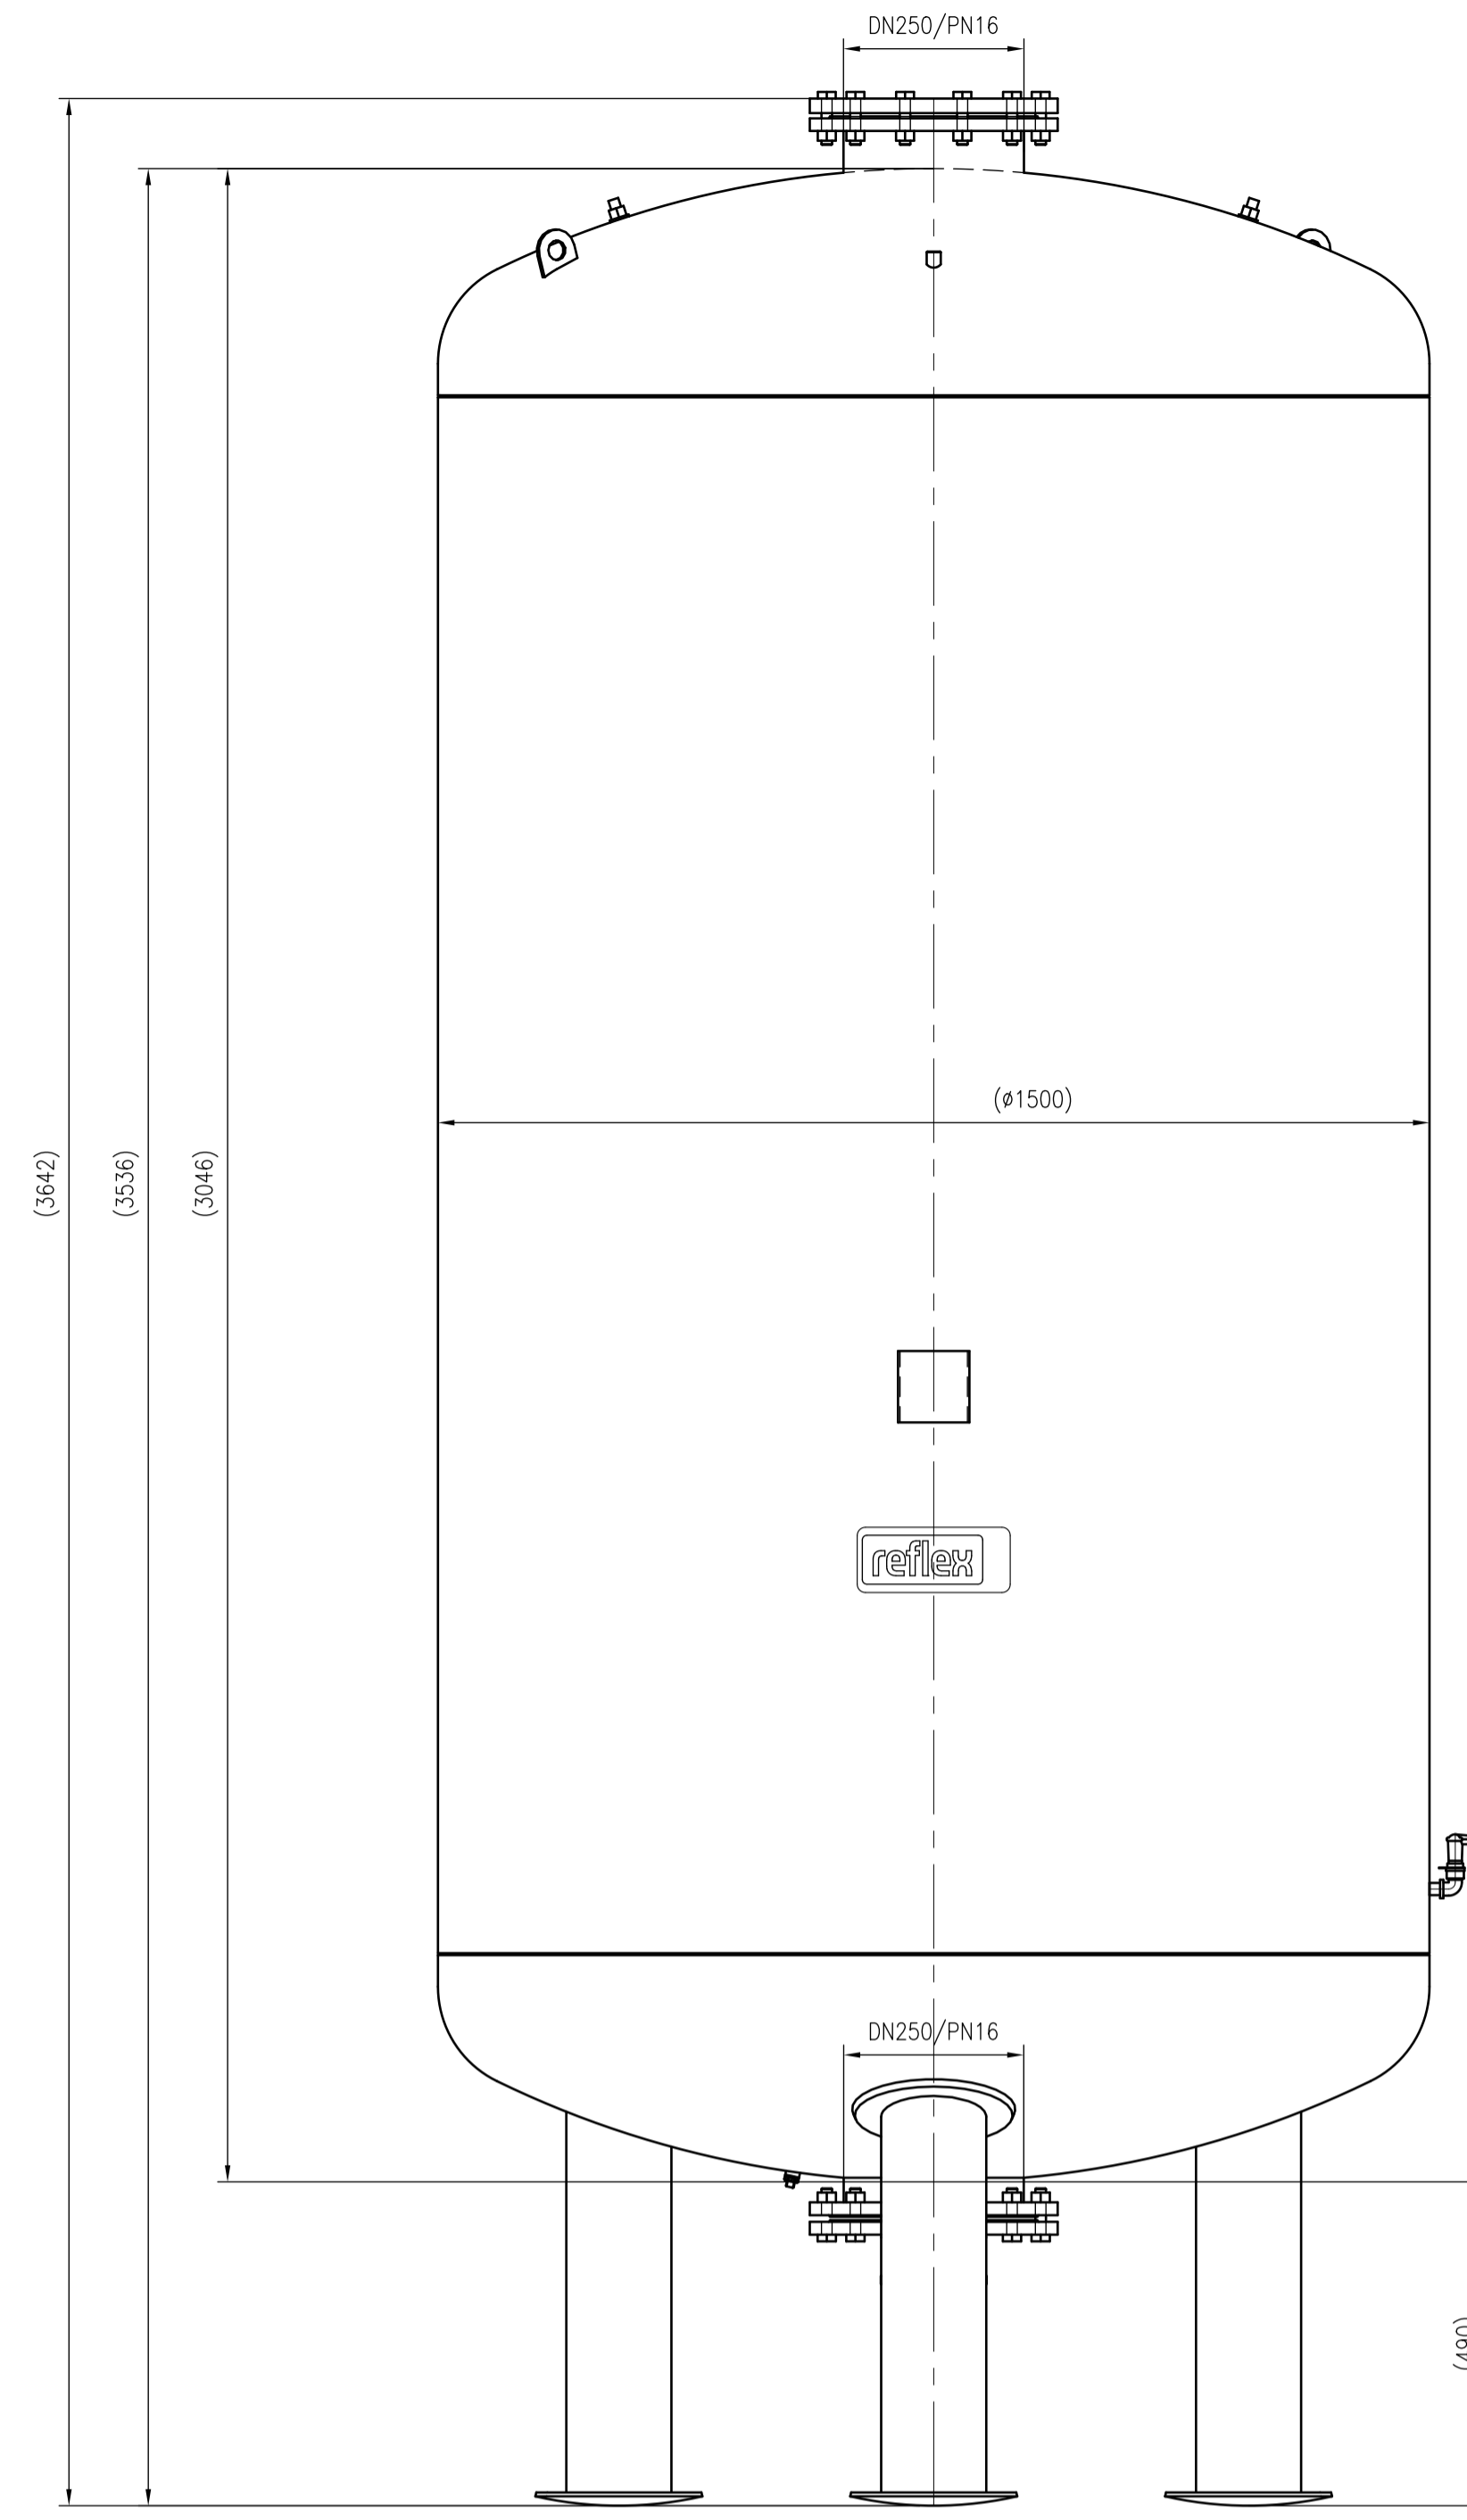

Side view

Front view

Isometric view

Top view

Unterliegt nicht dem Änderungsdienst/ Not subject to change management		Maßstab/ Scale: 1:10	Format/ Size: AO
Revision 18.01.2017	Reflexomat RF5000 10bar – 8653705		