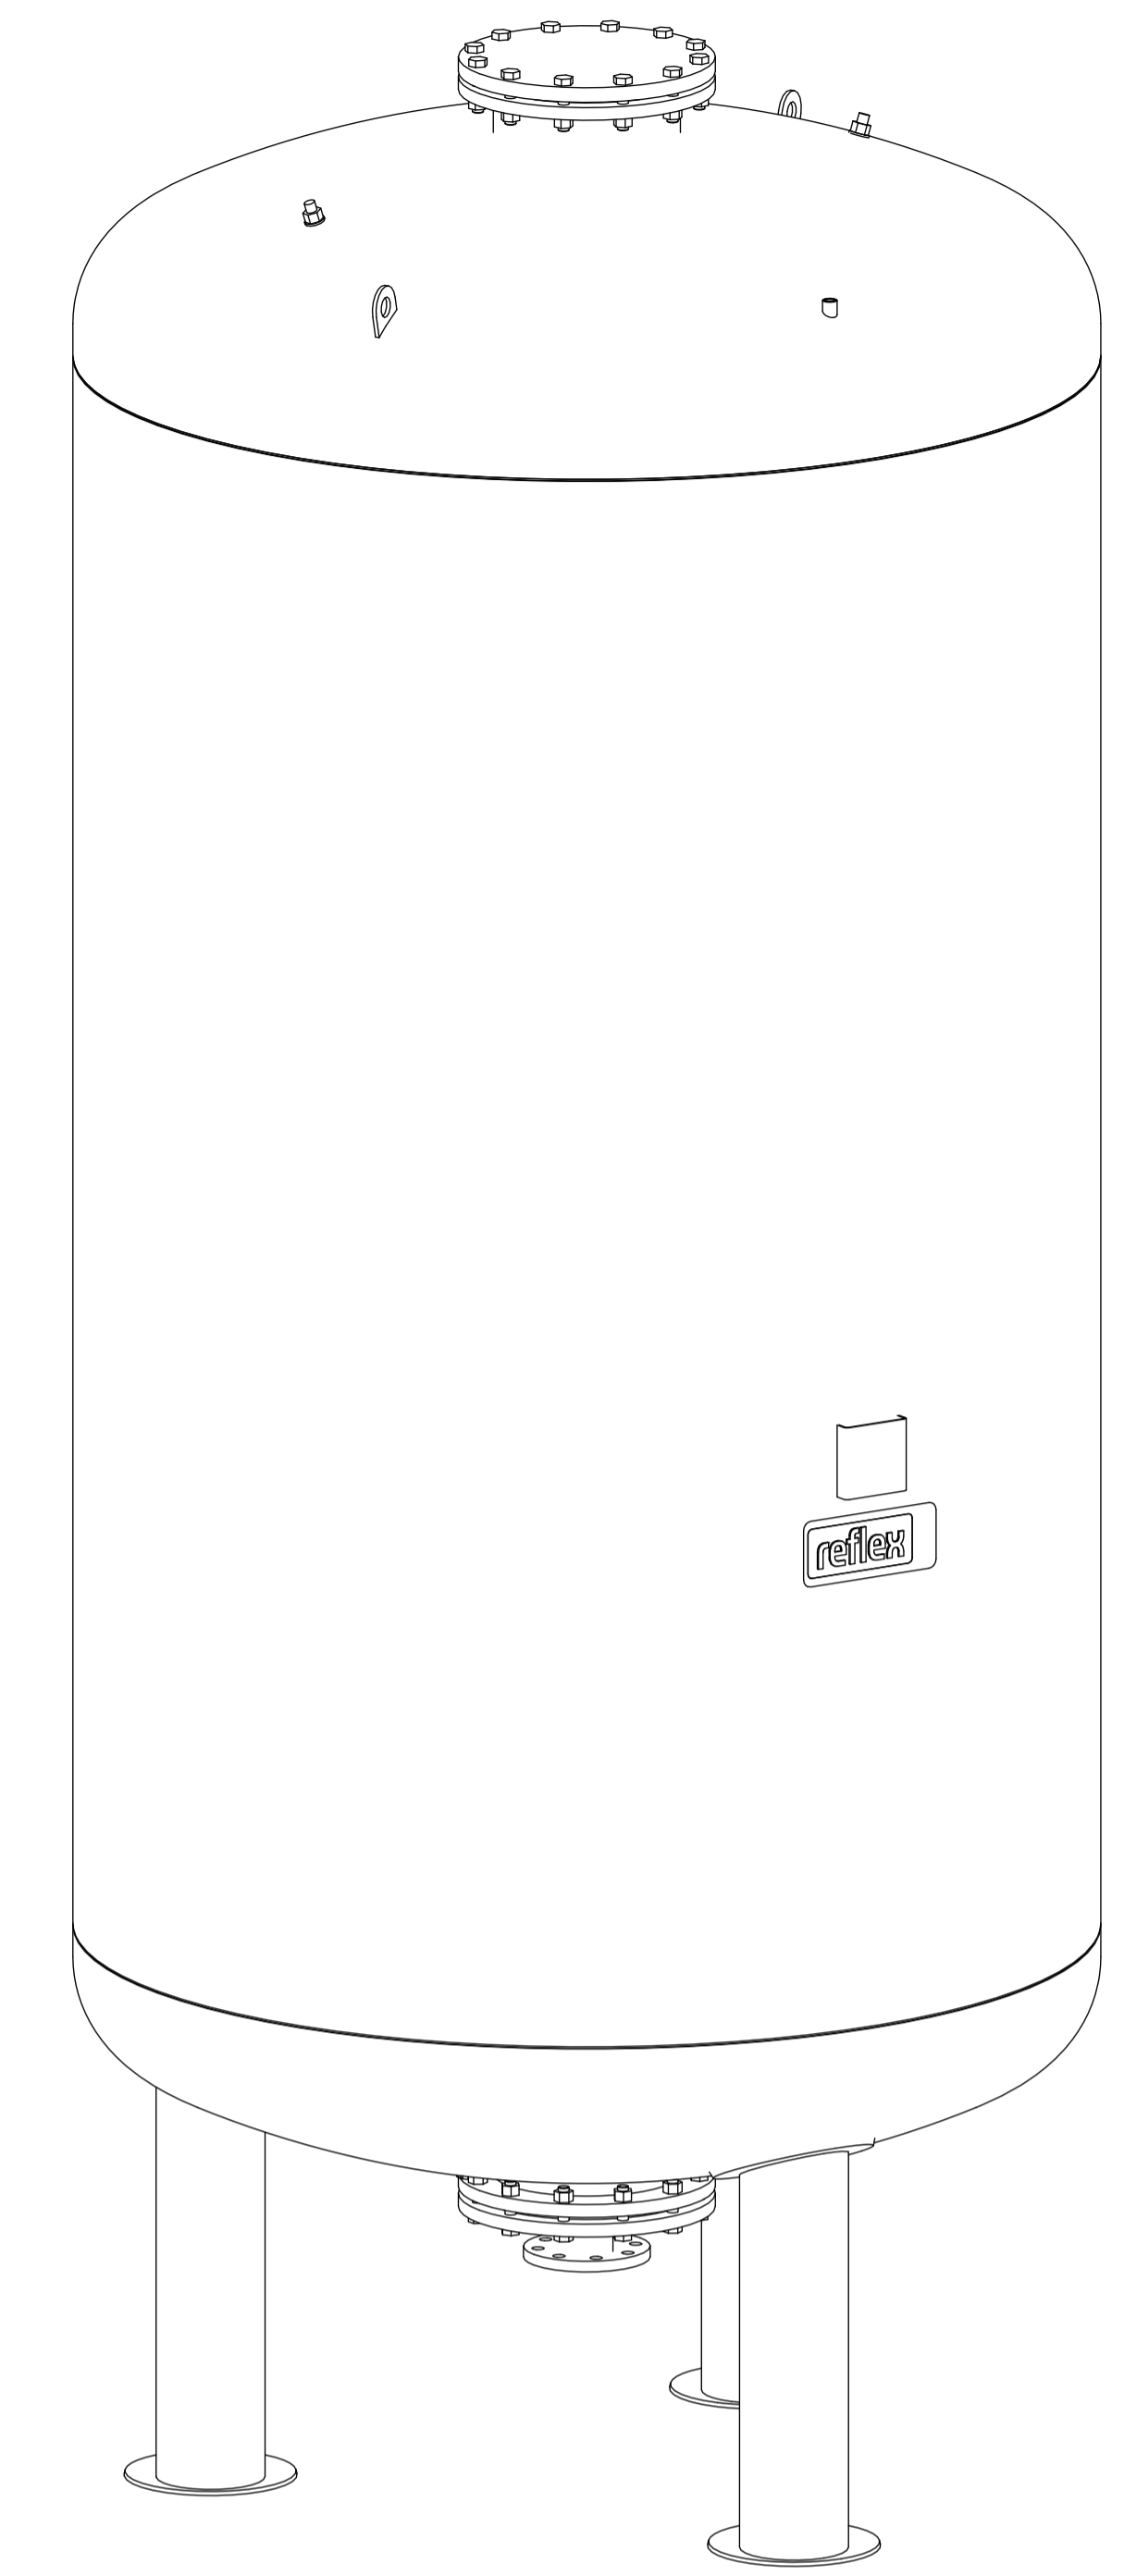

Side view

Front view

Isometric view

Top view

Unterliegt nicht dem Änderungsdienst/ Not subject to change management		Maßstab/ Scale: 1:10	Format/ Size: AO
Revision 18.01.2017	Reflexomat RF5000 10bar – 8653705		