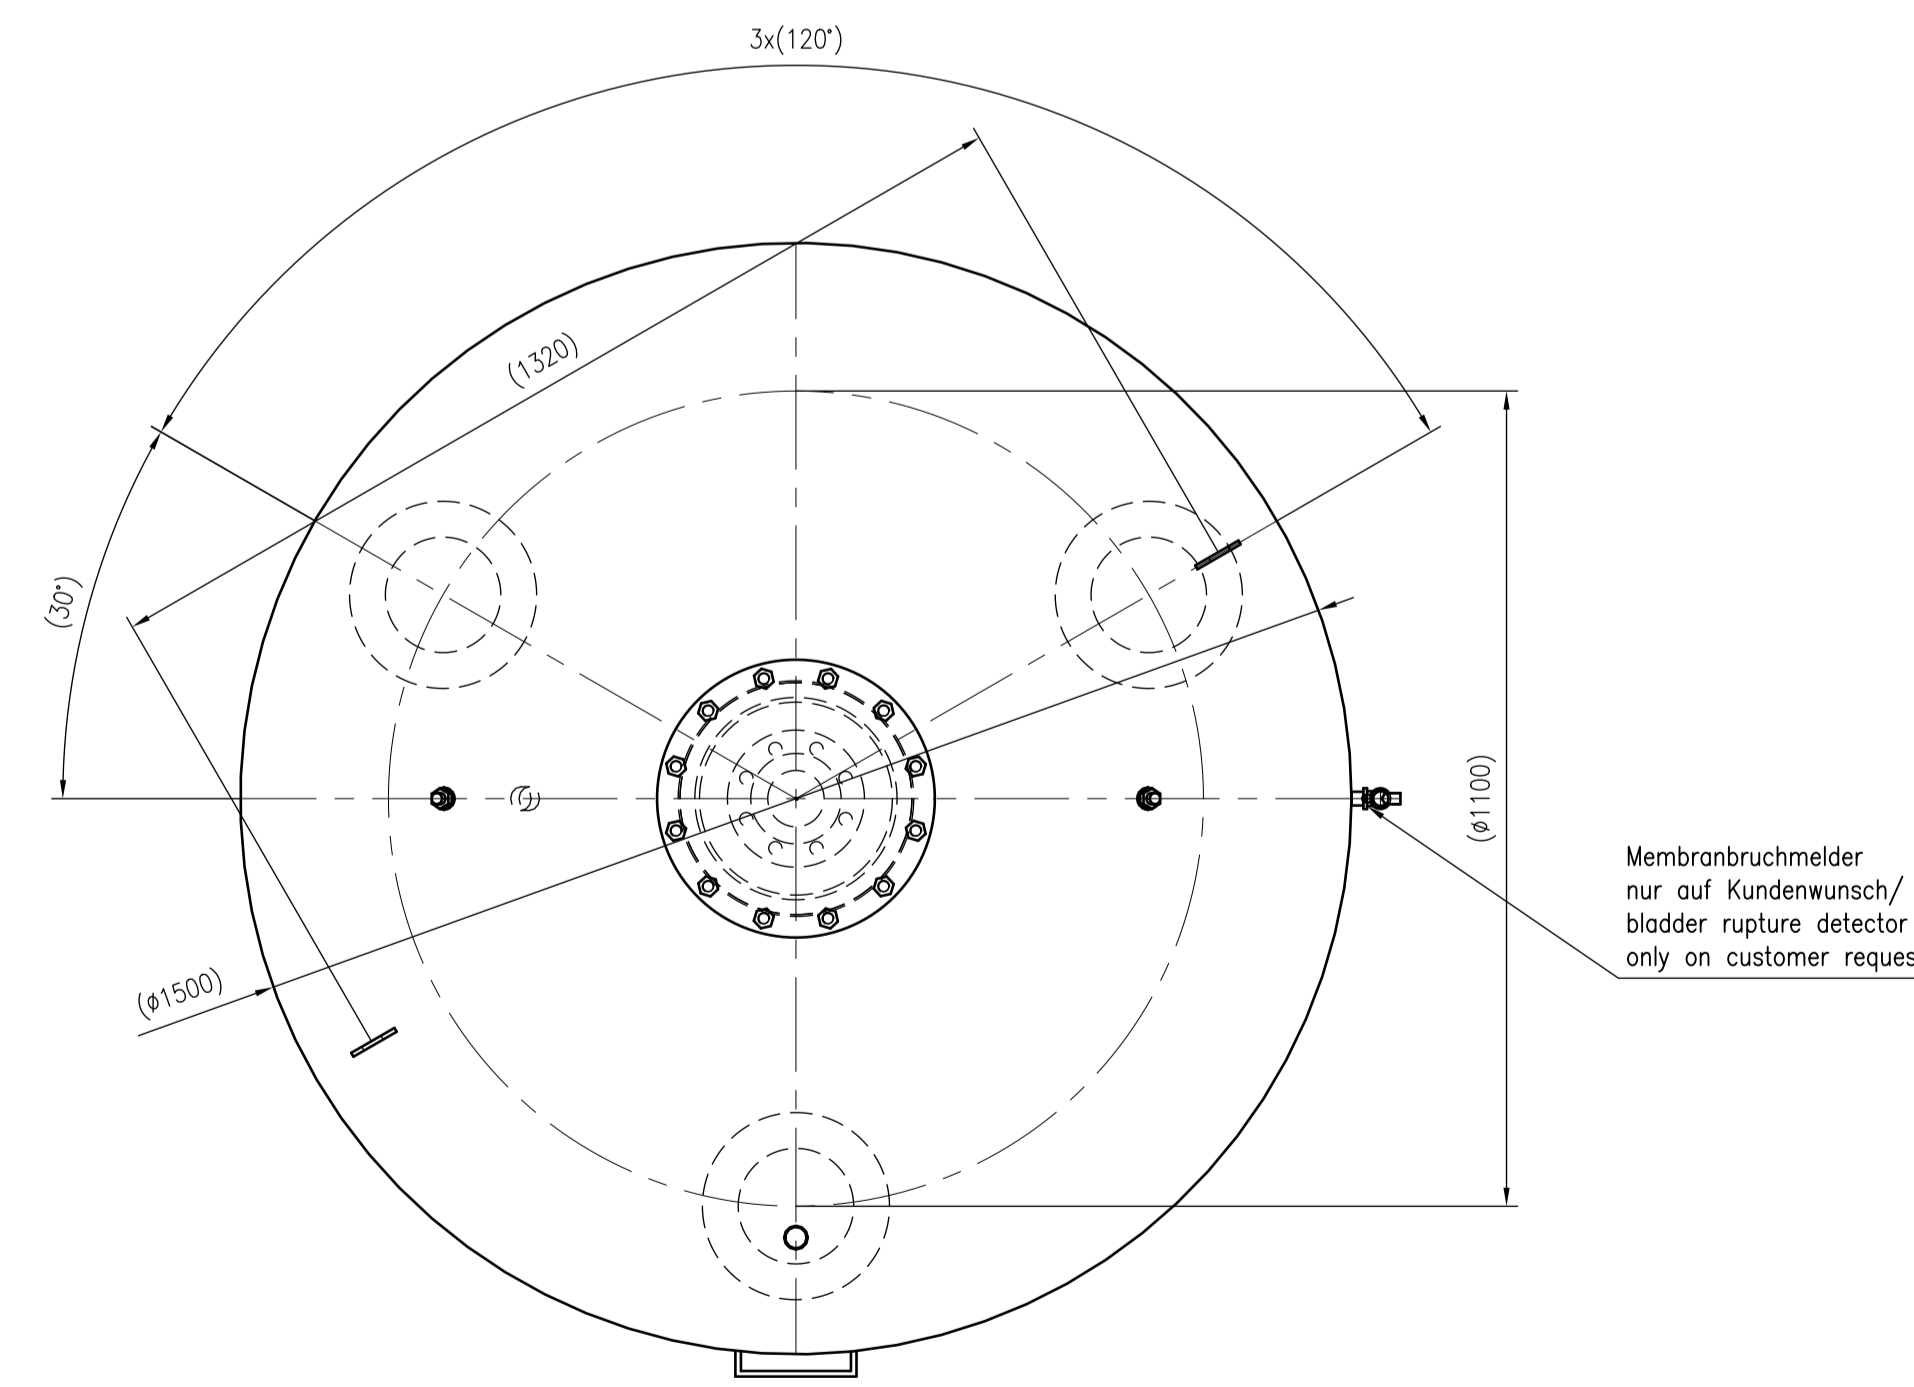

Side view

Front view

Isometric view

Top view

Unterliegt nicht dem Änderungsdienst/ Not subject to change management		Maßstab/ Scale: 1:10	Format/ Size: AO
Revision 18.01.2017	Reflexomat RF5000 10bar – 8653705		