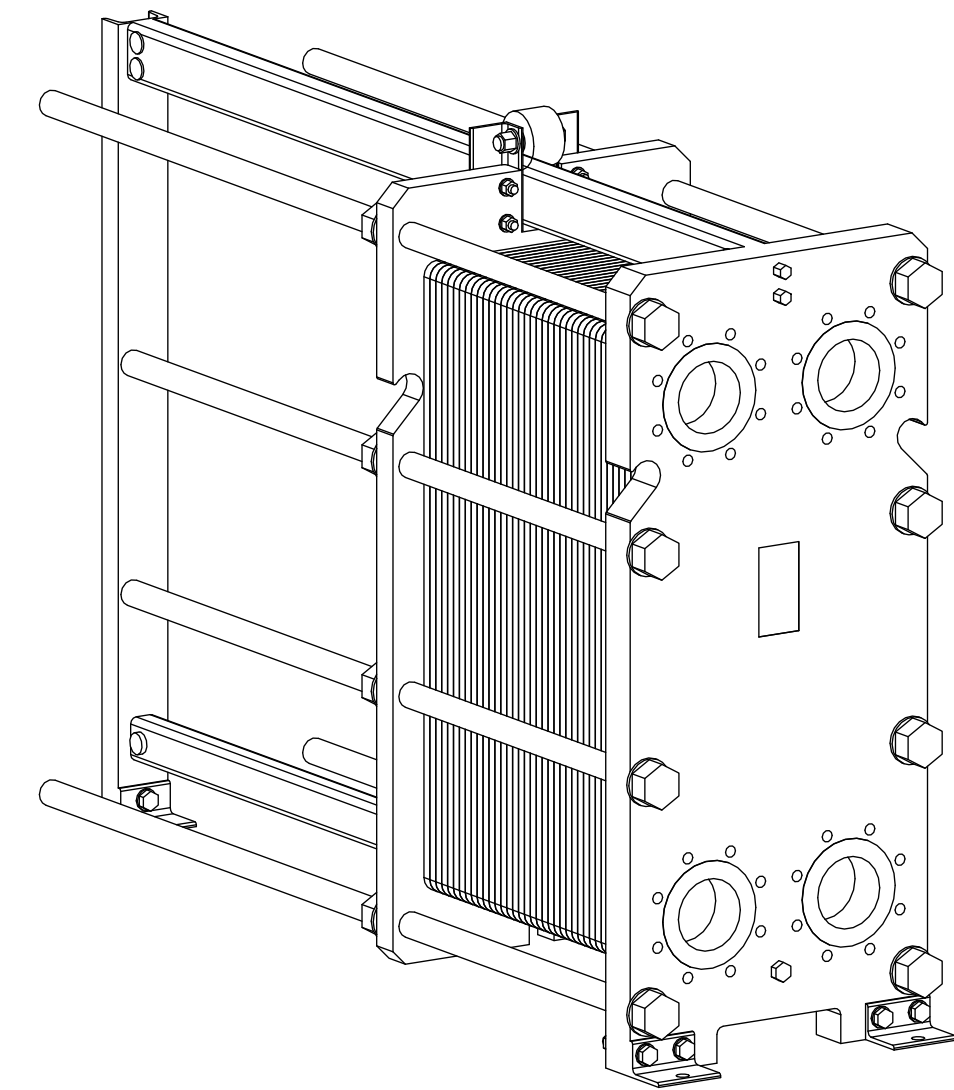

Side view

Front view

Isometric view

Top view

Unterliegt nicht dem Änderungsdienst/
Not subject to change management

Maßstab/
Scale: 1:10

Format/
Size: A2

Revision
10.03.2023

Longtherm RMG-21-160 - 8025600