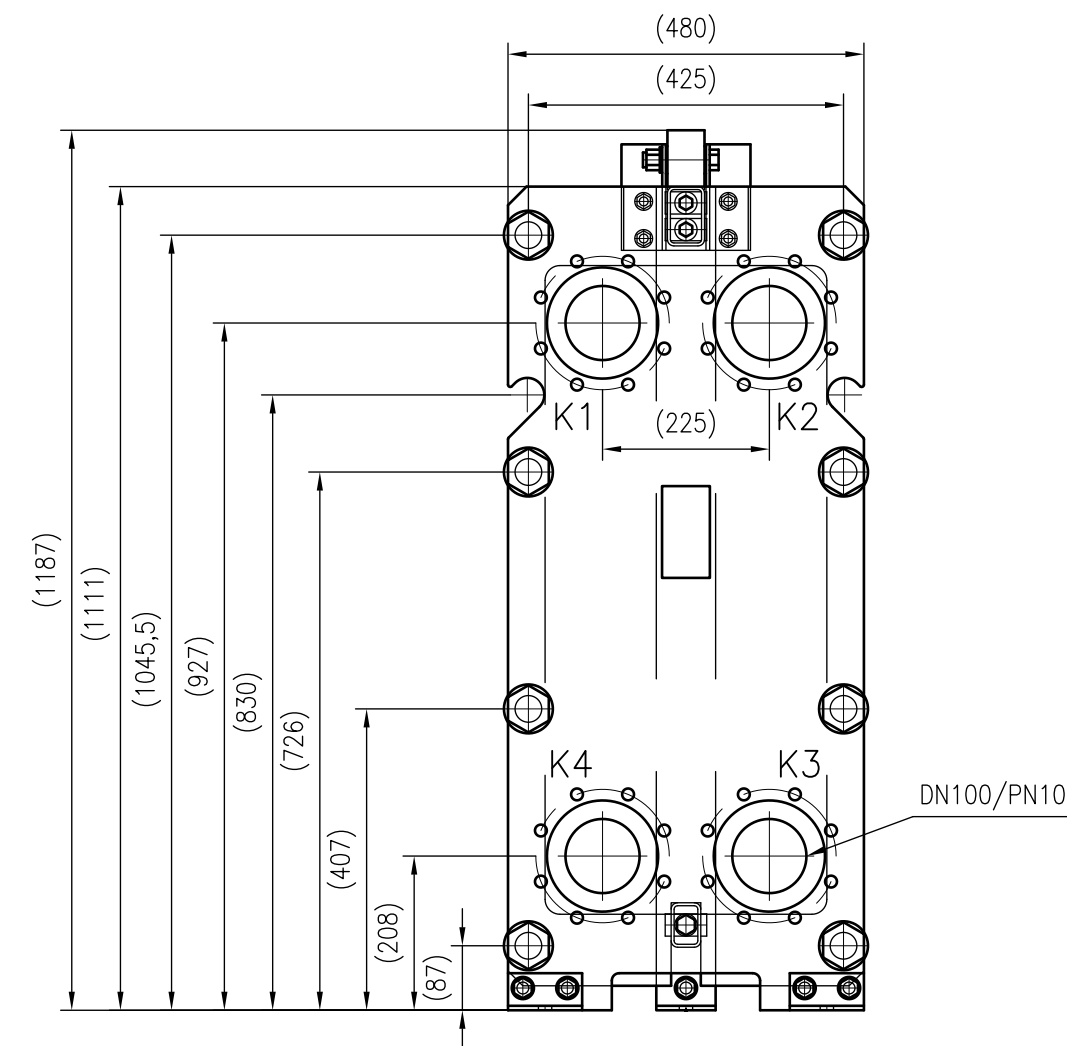

Side view

Front view

Isometric view

Top view

Unterliegt nicht dem Änderungsdienst/
Not subject to change management

Maßstab/
Scale: 1:10

Format/
Size: A2

Revision
10.03.2023

Longtherm RMG-21-160 - 8025600