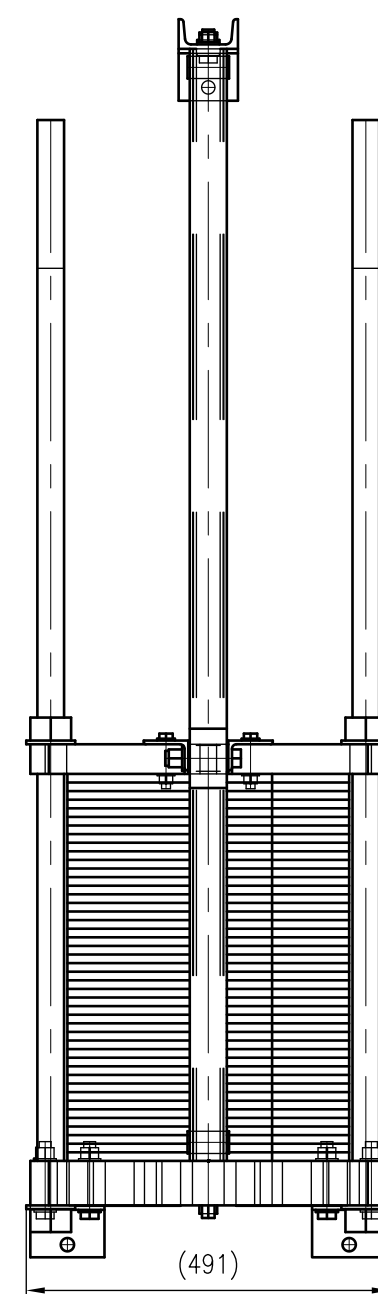

Side view

Front view

Isometric view

Top view

Unterliegt nicht dem Änderungsdienst/
Not subject to change management

Maßstab/
Scale: 1:10

Format/
Size: A2

Revision
10.03.2023

Longtherm RMG-21-160 - 8025600