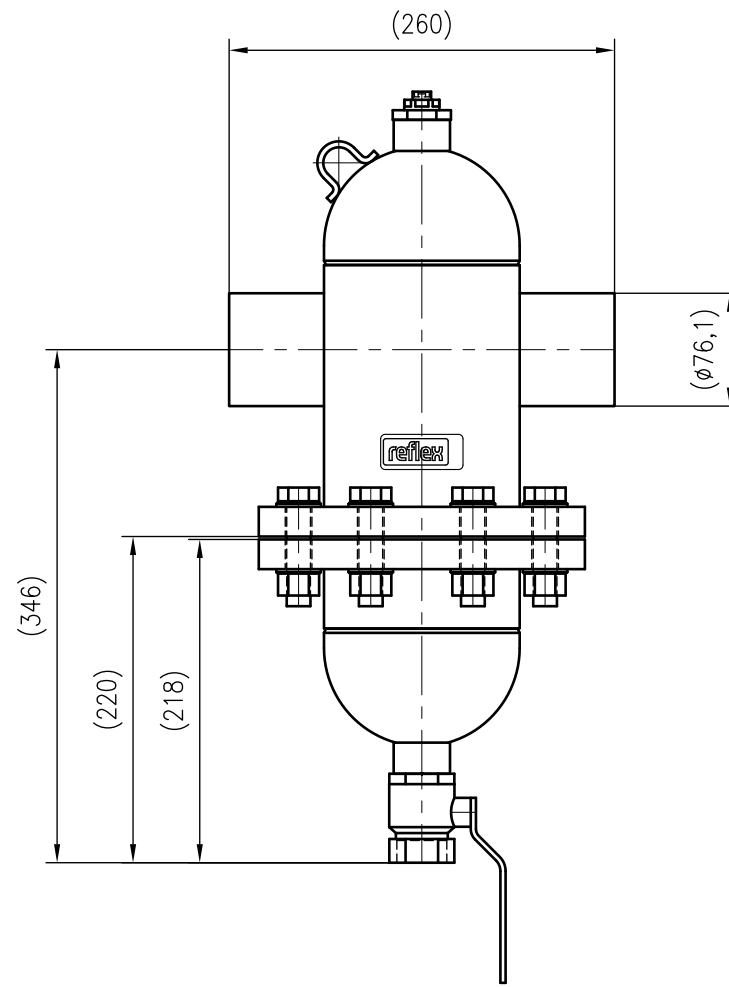

Side view

Front view

Isometric view

Top view

Unterliegt nicht dem Änderungsdienst/ Not subject to change management		Maßstab/ Scale: 1:5	Format/ Size: A3
Revision 21.07.2021	Exdirt D76.1R – 8252210		