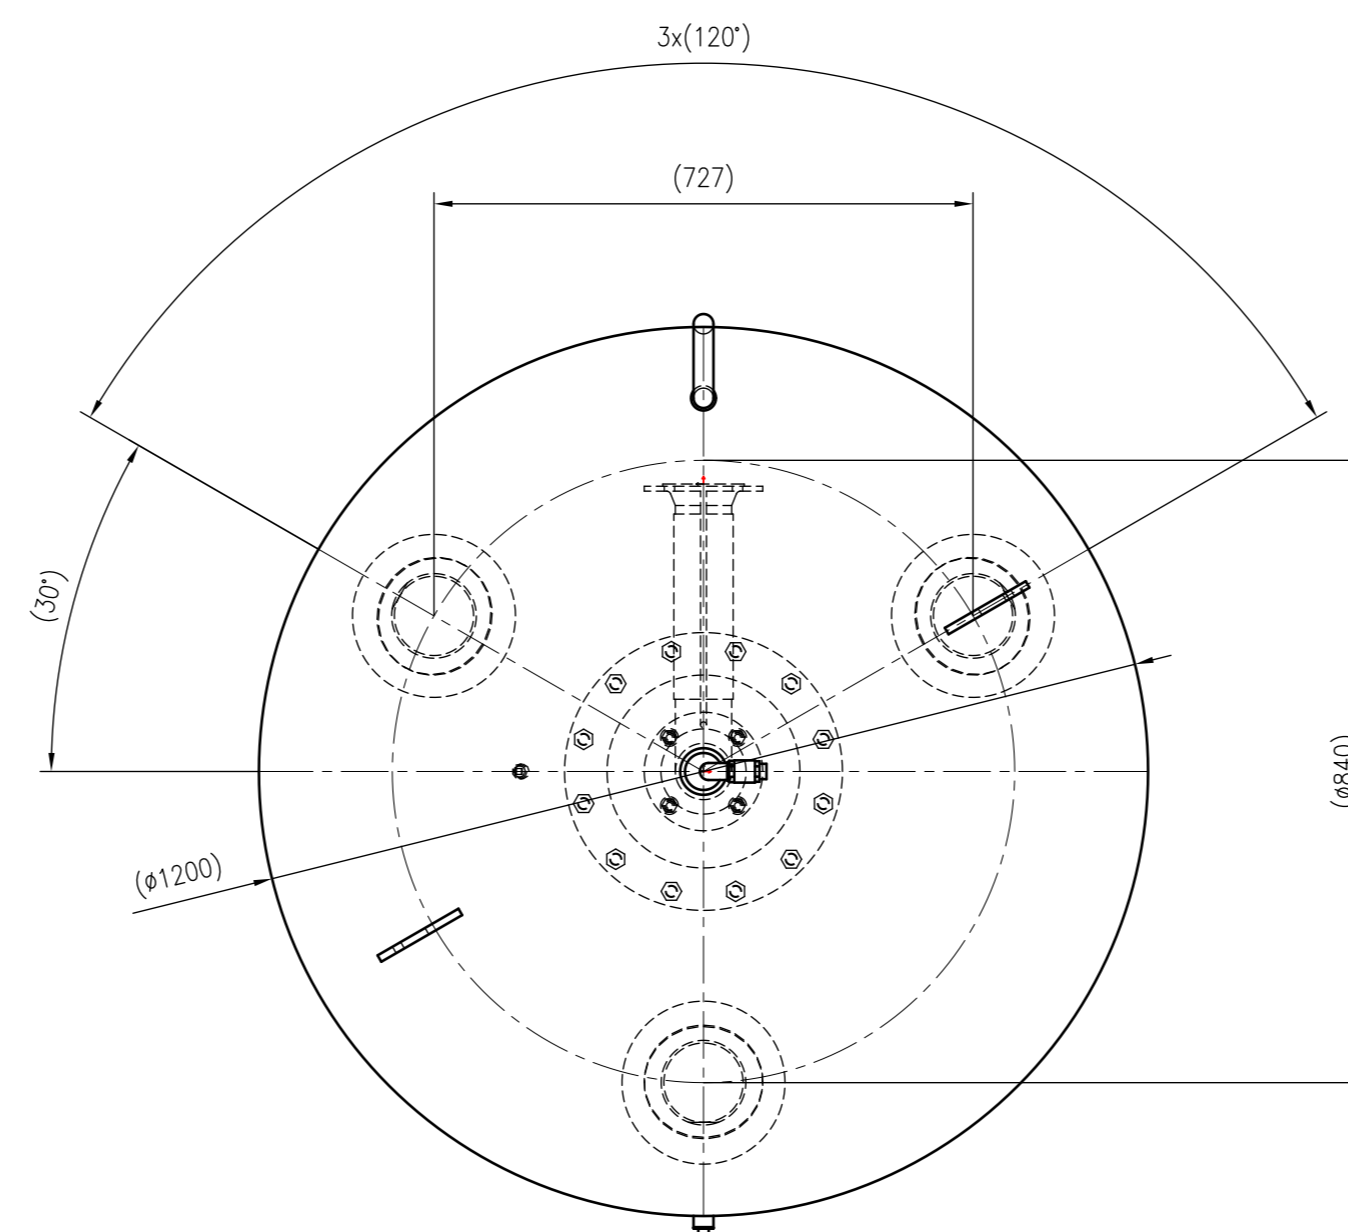

Side view

Front view

Isometric view

Top view

Unterliegt nicht dem Änderungsdienst/ Not subject to change management		Maßstab/ Scale: 1:10	Format/ Size: A1
Revision 29.02.2024	VariomatGiga GF2000 – 8930405		