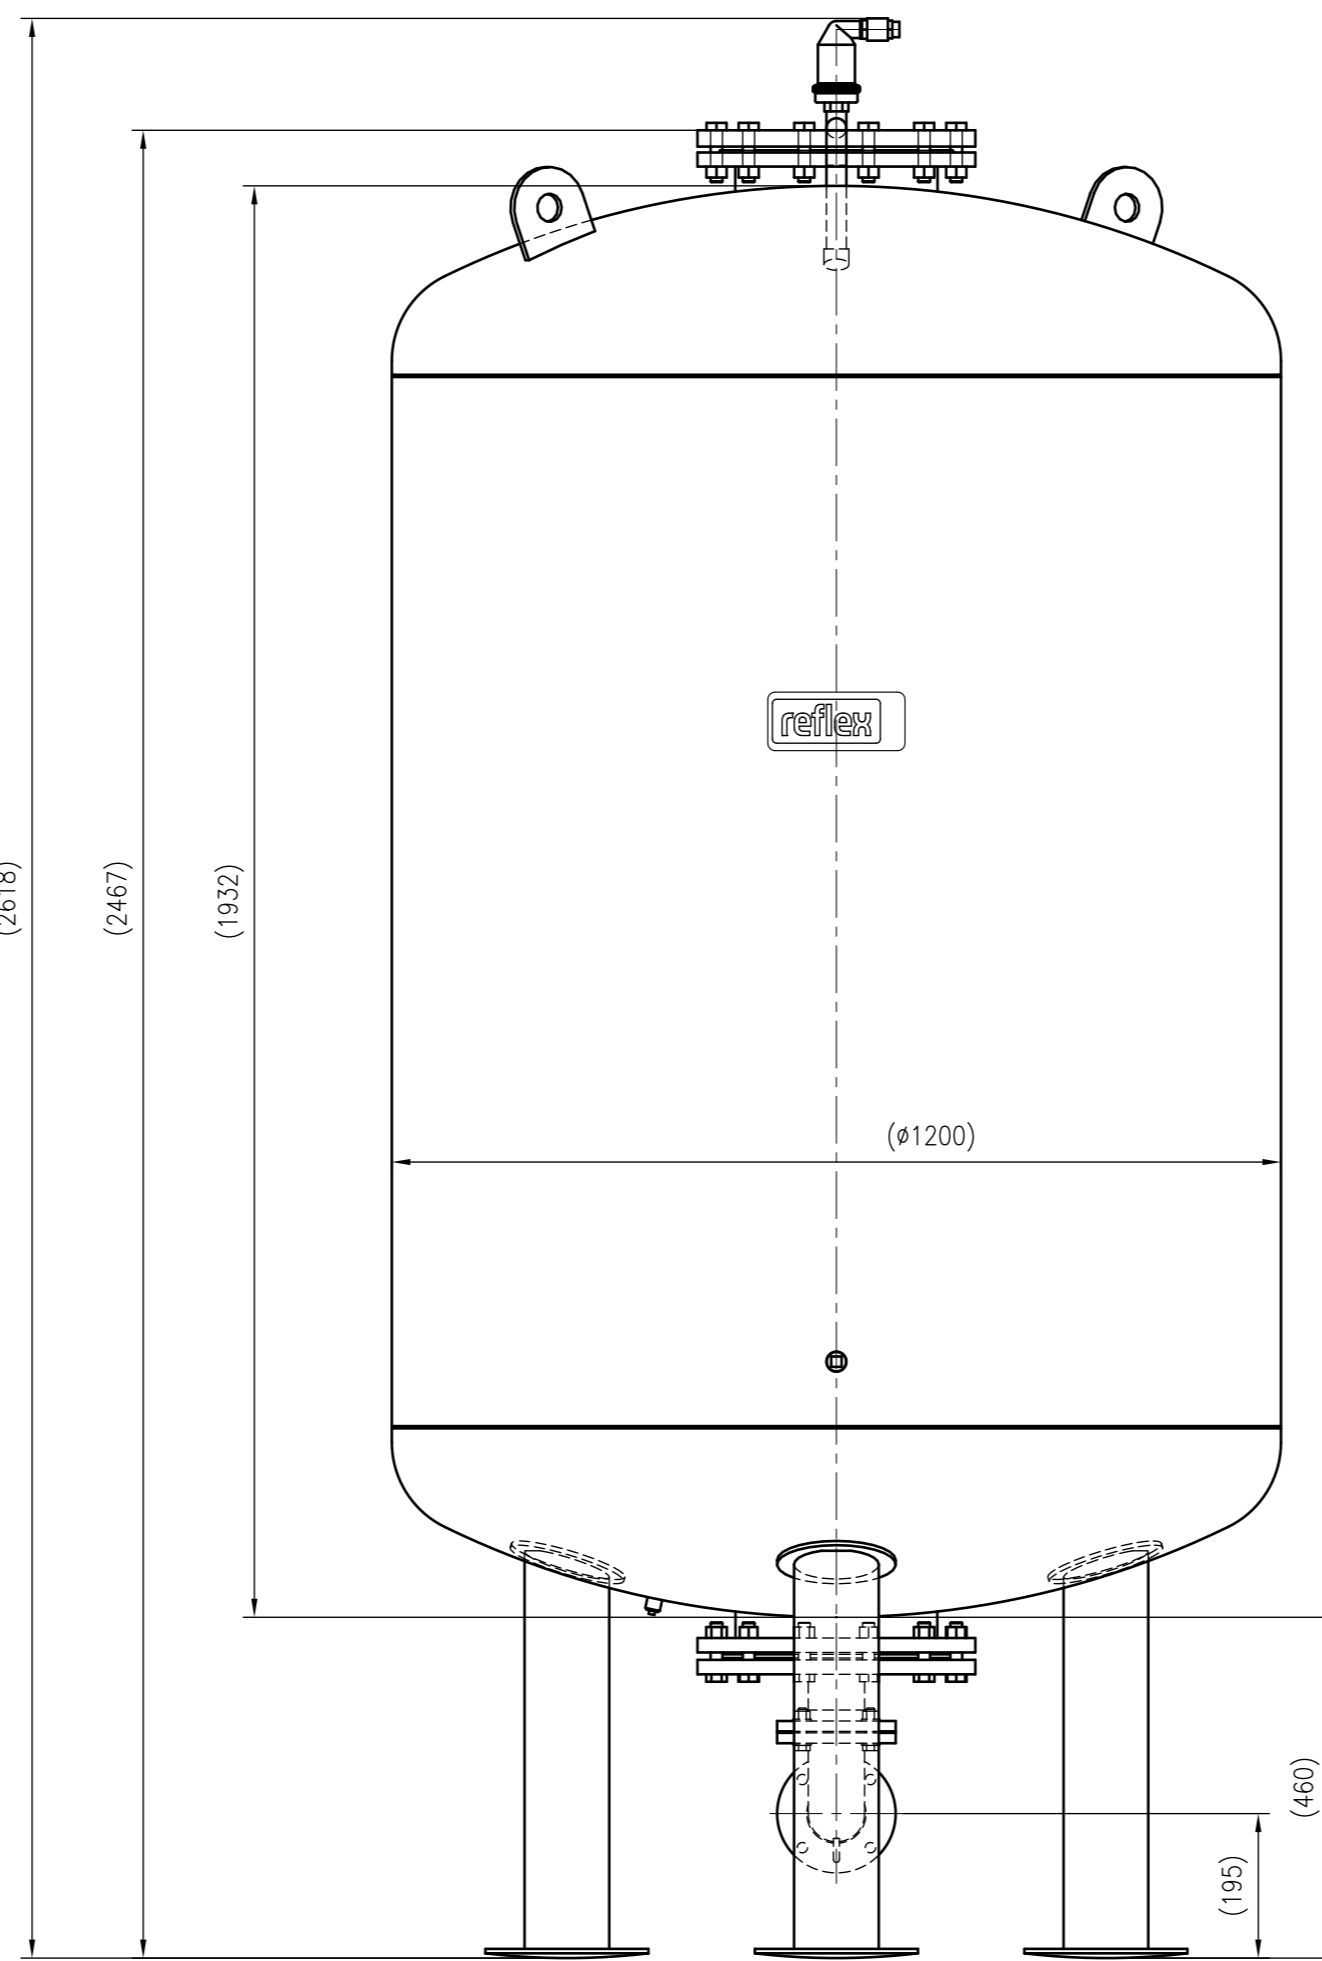

Side view

Front view

Isometric view

Top view

Unterliegt nicht dem Änderungsdienst/ Not subject to change management		Maßstab/ Scale: 1:10	Format/ Size: A1
Revision 29.02.2024	VariomatGiga GF2000 – 8930405		