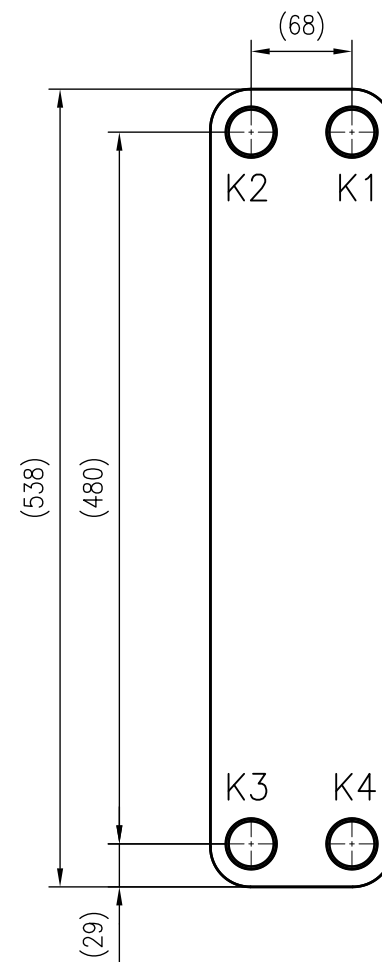

Side view

Front view

Isometric view

Top view

Unterliegt nicht dem Änderungsdienst/ Not subject to change management		Maßstab/ Scale: 1:5	Format/ Size: A3
Revision 26.08.2020	Longtherm RLB-60-120-P30 - 8040400		