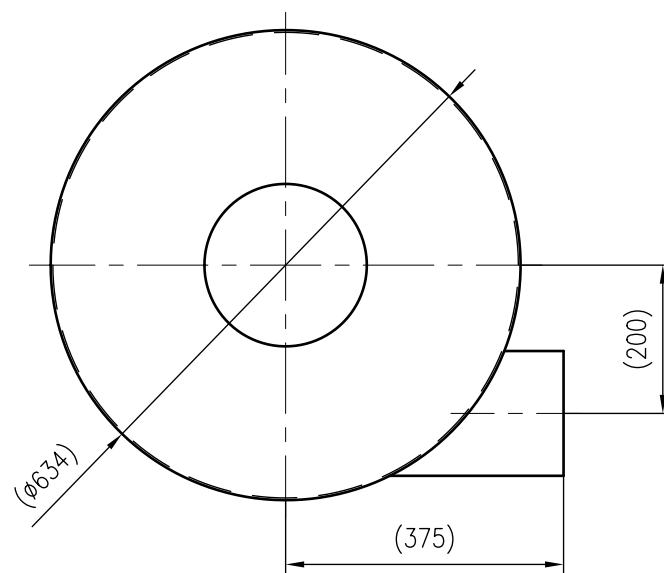

Side view

Front view

Isometric view

Top view

Unterliegt nicht dem Änderungsdienst/ Not subject to change management		Maßstab/ Scale: 1:10	Format/ Size: A3
Revision 19.05.2016	Expansion trapf T550 – 8684000		