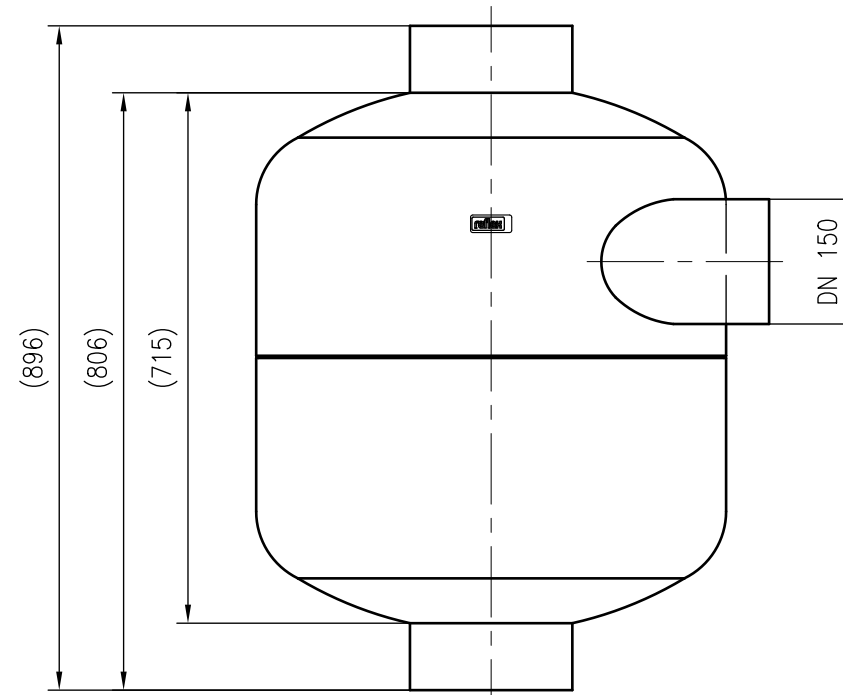

Side view

Front view

Isometric view

Top view

Unterliegt nicht dem Änderungsdienst/ Not subject to change management		Maßstab/ Scale: 1:10	Format/ Size: A3
Revision 19.05.2016	Expansion trapf T550 – 8684000		