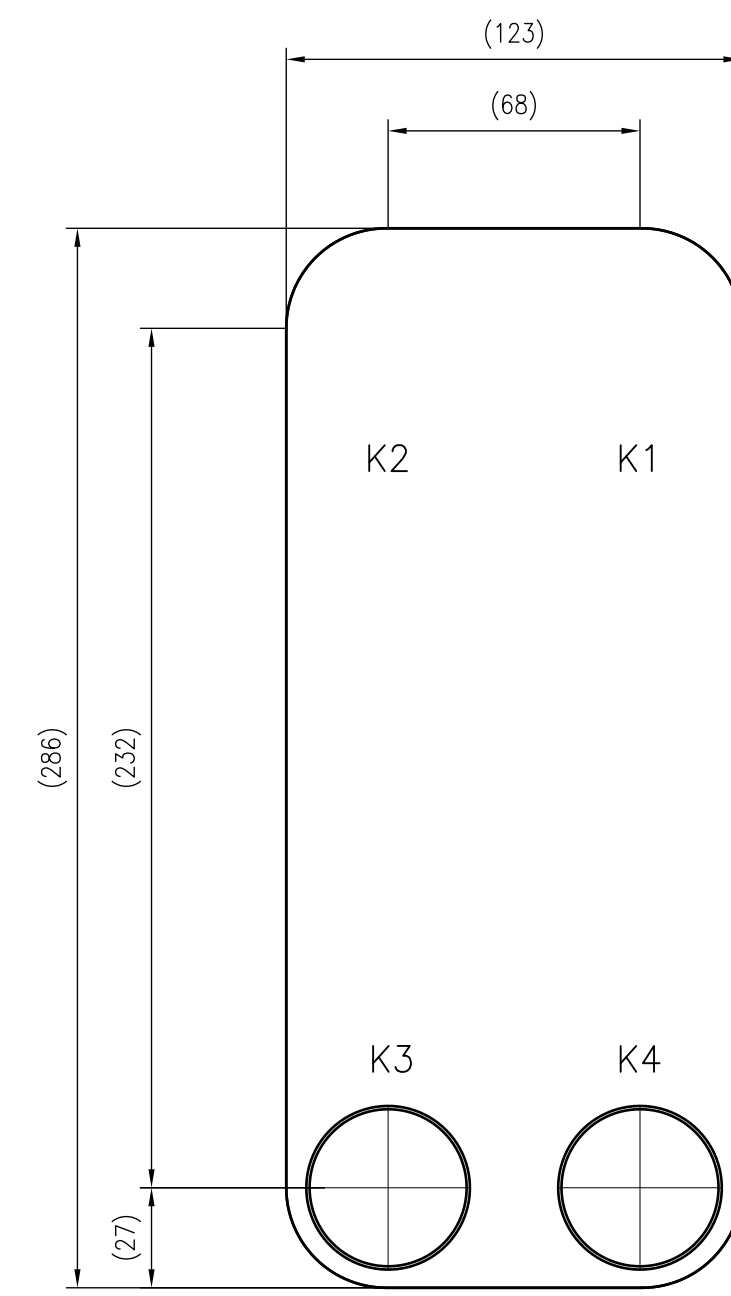

Side view

Front view

Isometric view

Top view

Unterliegt nicht dem Änderungsdienst/ Not subject to change management		Maßstab/ Scale: 1:2	Format/ Size: A1
Revision 26.08.2020	Longtherm RMB-31-2-100-P30 - 8036200		