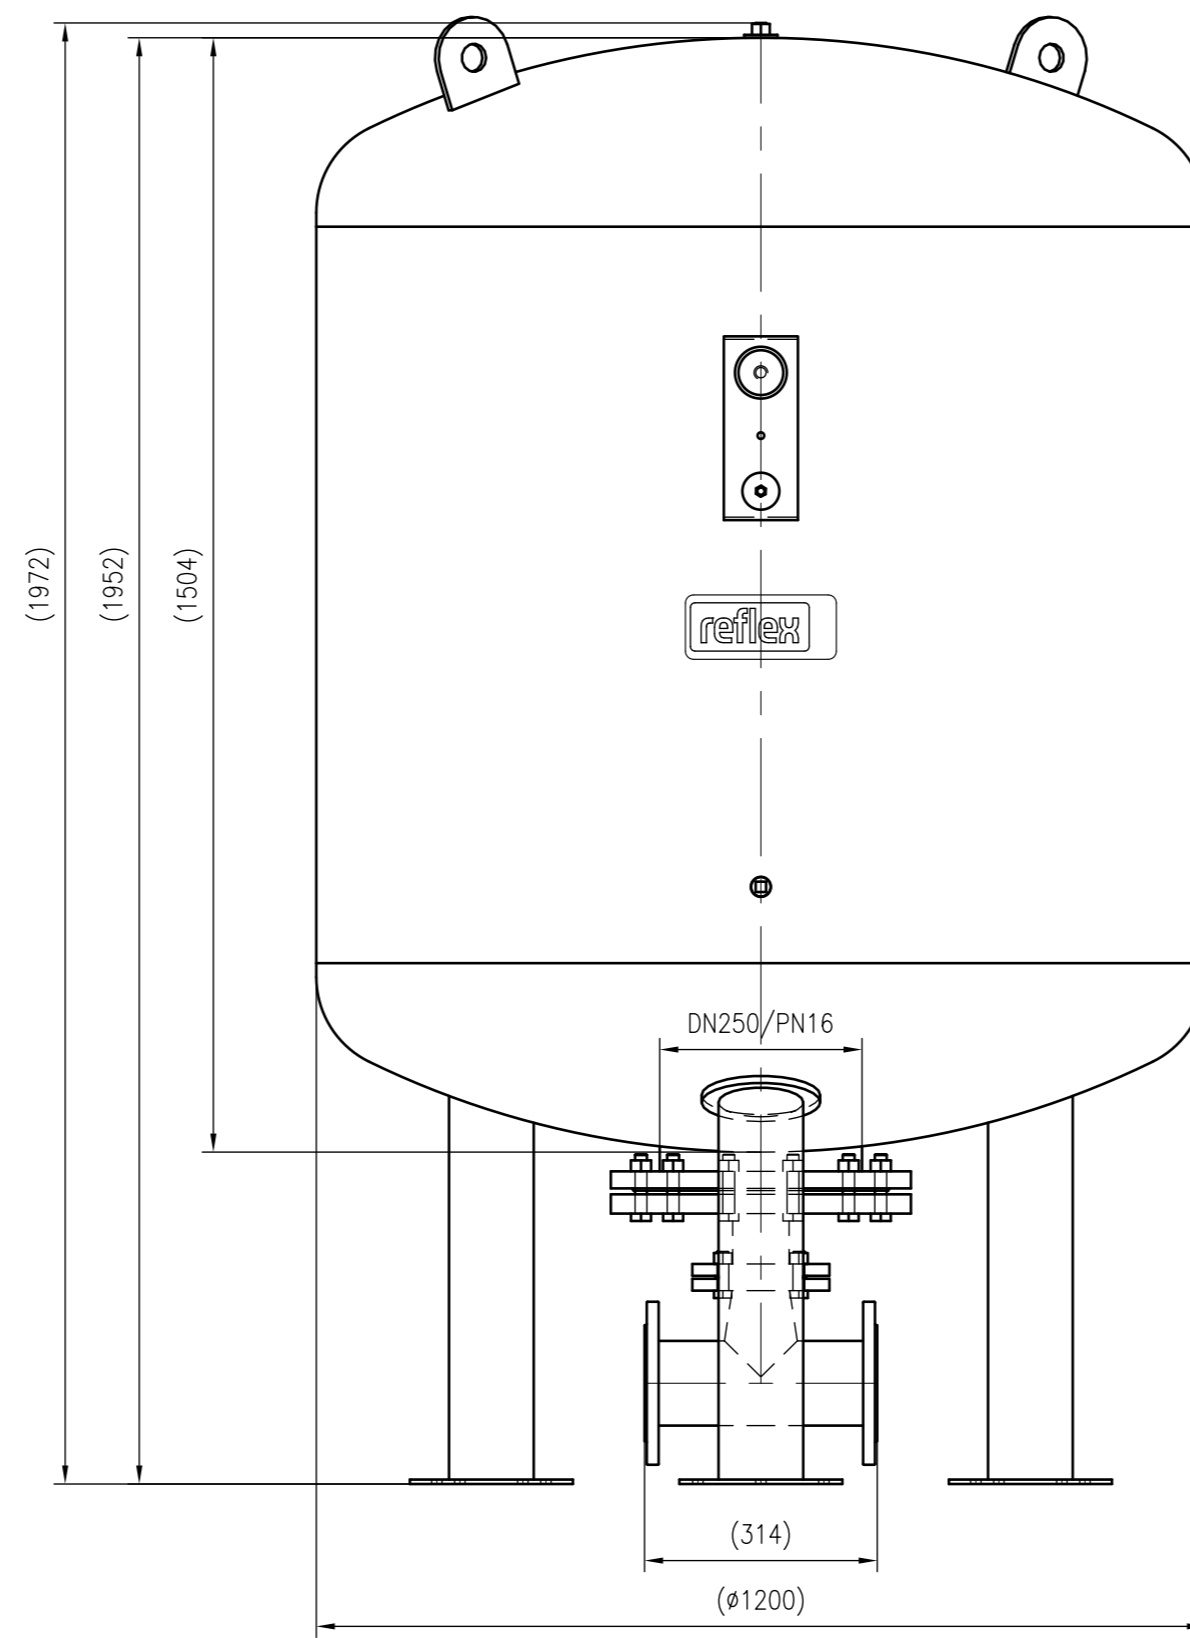

Side view

Front view

Isometric view

Top view

Unterliegt nicht dem Änderungsdienst/ Not subject to change management		Maßstab/ Scale: 1:10	Format/ Size: A1
Revision 06.03.2026	Refix DT 1500 10bar – 7337605		