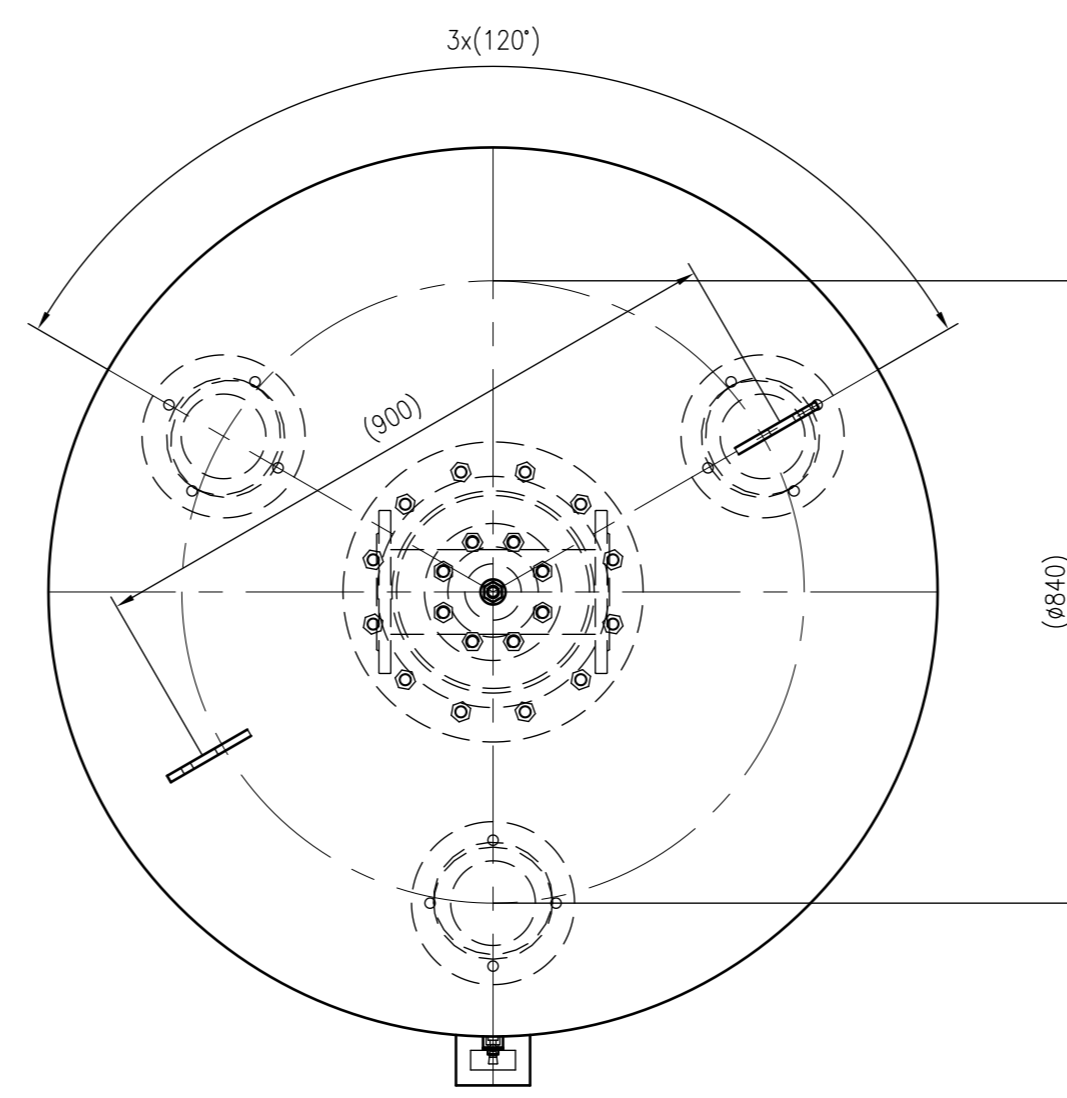

Side view

Front view

Isometric view

Top view

Unterliegt nicht dem Änderungsdienst/ Not subject to change management		Maßstab/ Scale: 1:10	Format/ Size: A1
Revision 06.03.2026	Refix DT 1500 10bar – 7337605		