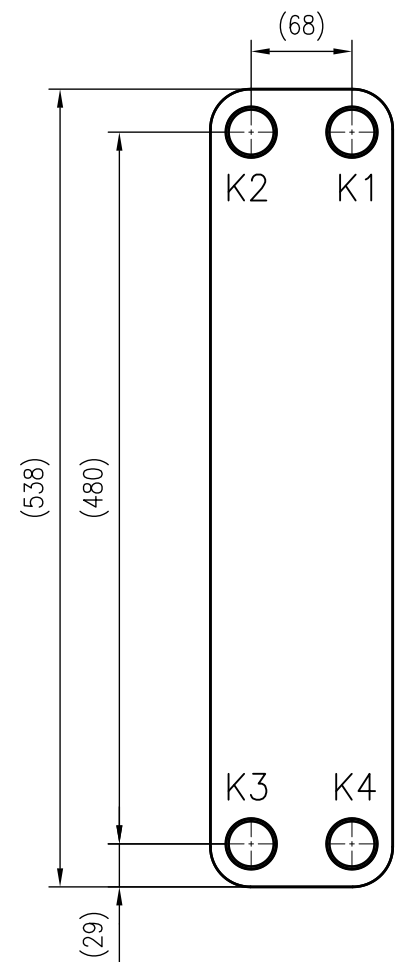

Side view

Front view

Isometric view

Top view

Unterliegt nicht dem Änderungsdienst/ Not subject to change management		Maßstab/ Scale: 1:5	Format/ Size: A3
Revision 26.08.2020	Longtherm RLB-60-100-P30 - 8040200		