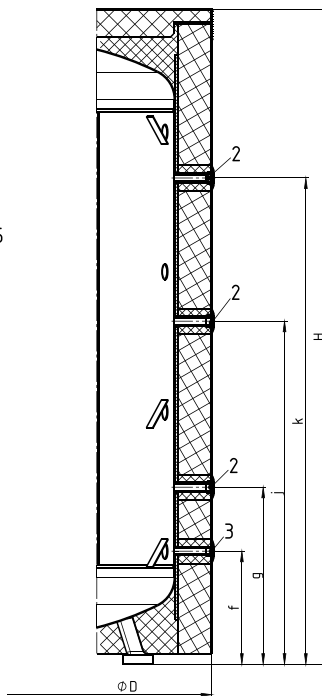

Section view B-B

Section view C-C

D	980 mm
H	1828 mm
a	236 mm
b	656 mm
c	1076 mm
d	790 mm
e	1496 mm
f	221 mm
g	386 mm
h	1825 mm
j	896 mm
k	1446 mm
l	311 mm
m	1025 mm

1	G 1 1/2"
2	G 3/4"
3	G 1/2"
4	DN110
5	G 1 1/2"

1	Innengewinde
---	--------------

Thinking solutions.

Unterliegt nicht dem Änderungsdienst / Not subject to change management
 Maßstab / Scale: unmaßstäblich / unmeasured
 Format / Size: A4

Revision: 19/06/2026
 Storatherm Heat HF 800/R_C weiß – Pdf_drawing_7842800