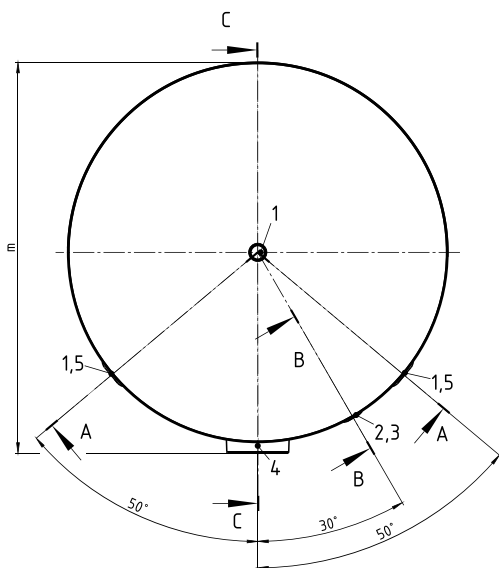

Section view B-B

Section view C-C

D	980 mm
H	1828 mm
a	236 mm
b	656 mm
c	1076 mm
d	790 mm
e	1496 mm
f	221 mm
g	386 mm
h	1825 mm
j	896 mm
k	1446 mm
l	311 mm
m	1025 mm

1	G 1 1/2"
2	G 3/4"
3	G 1/2"
4	DN110
5	G 1 1/2"

1	Innengewinde
---	--------------

Thinking solutions.

Unterliegt nicht dem Änderungsdienst / Not subject to change management
 Maßstab / Scale: unmaßstäblich / unmeasured
 Format / Size: A4

Revision: 19/06/2026
 Storatherm Heat HF 800/R_C weiß – Pdf_drawing_7842800