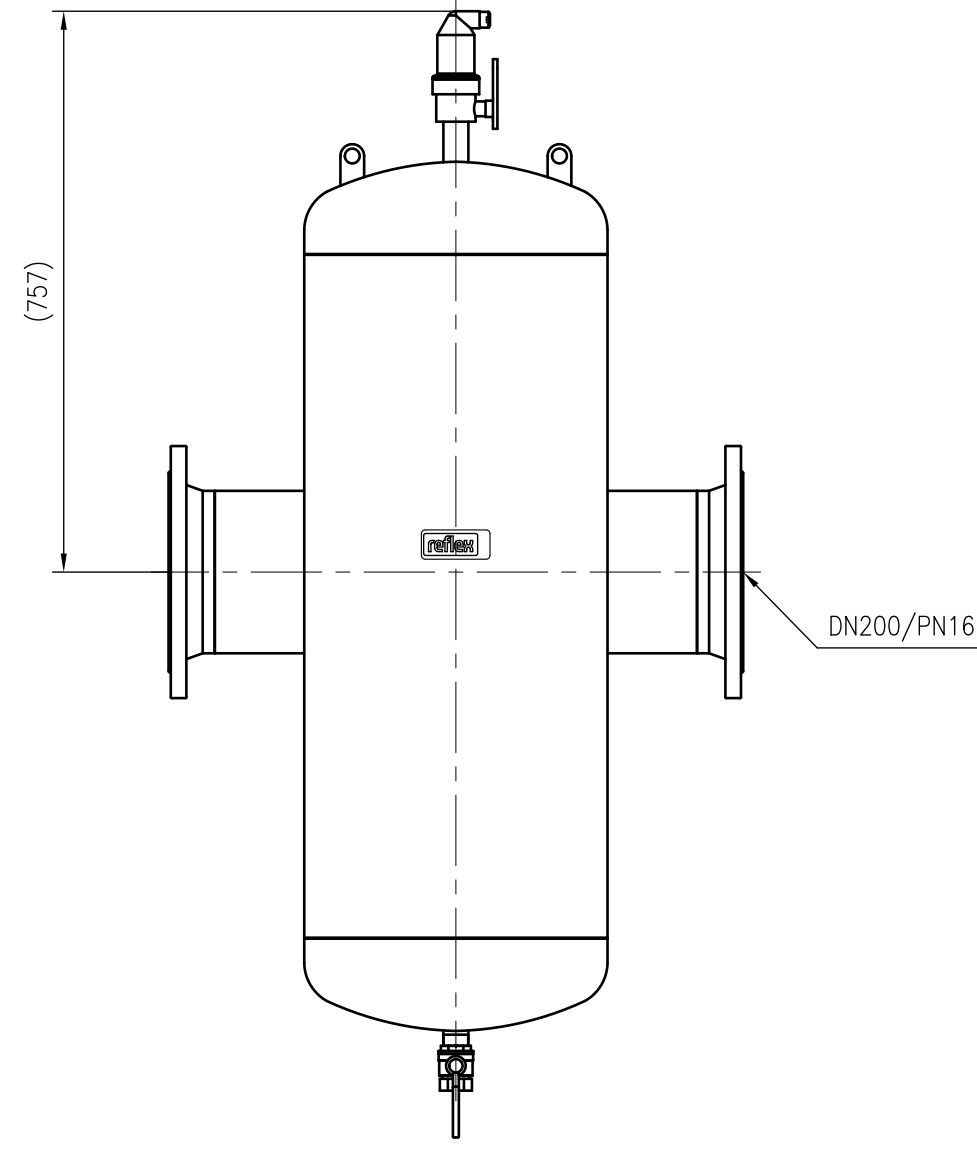

Side view

Front view

Isometric view

Top view

Unterliegt nicht dem Änderungsdienst/ Not subject to change management		Maßstab/ Scale: 1:10	Format/ Size: A2
Revision 23.05.2016	Extwin TW200 – 8253360		