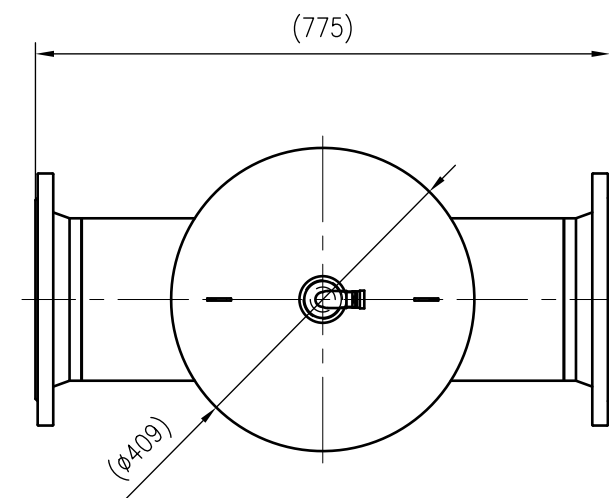

Side view

Front view

Isometric view

Top view

Unterliegt nicht dem Änderungsdienst/ Not subject to change management		Maßstab/ Scale: 1:10	Format/ Size: A2
Revision 23.05.2016	Extwin TW200 – 8253360		