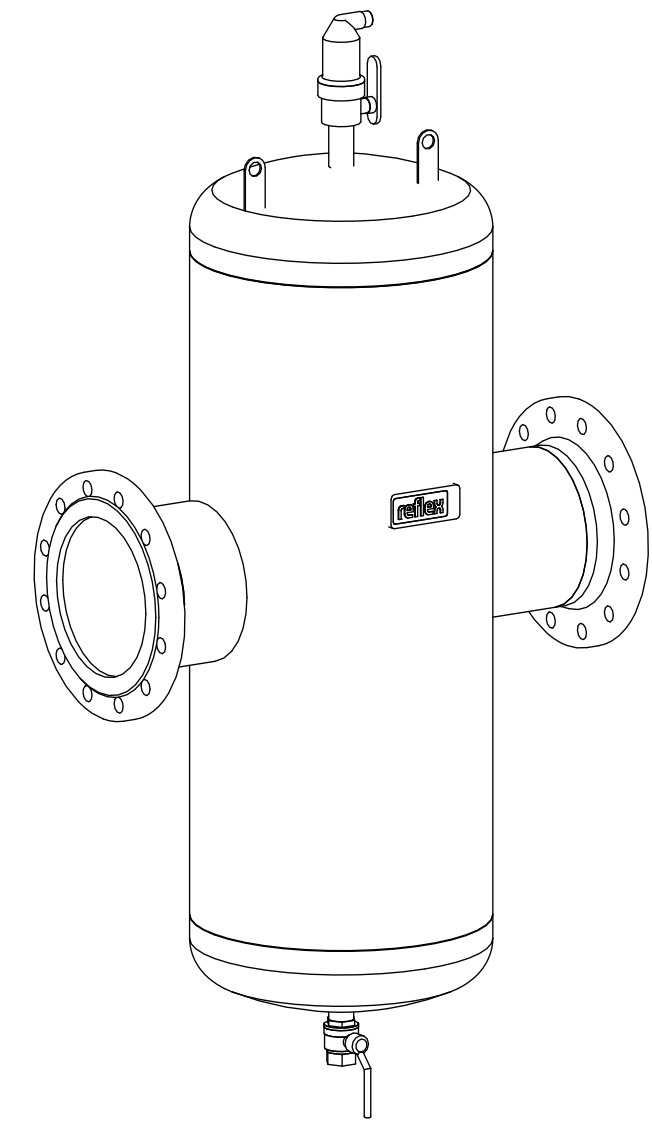

Side view

Front view

Isometric view

Top view

Unterliegt nicht dem Änderungsdienst/ Not subject to change management		Maßstab/ Scale: 1:10	Format/ Size: A2
Revision 23.05.2016	Extwin TW200 – 8253360		