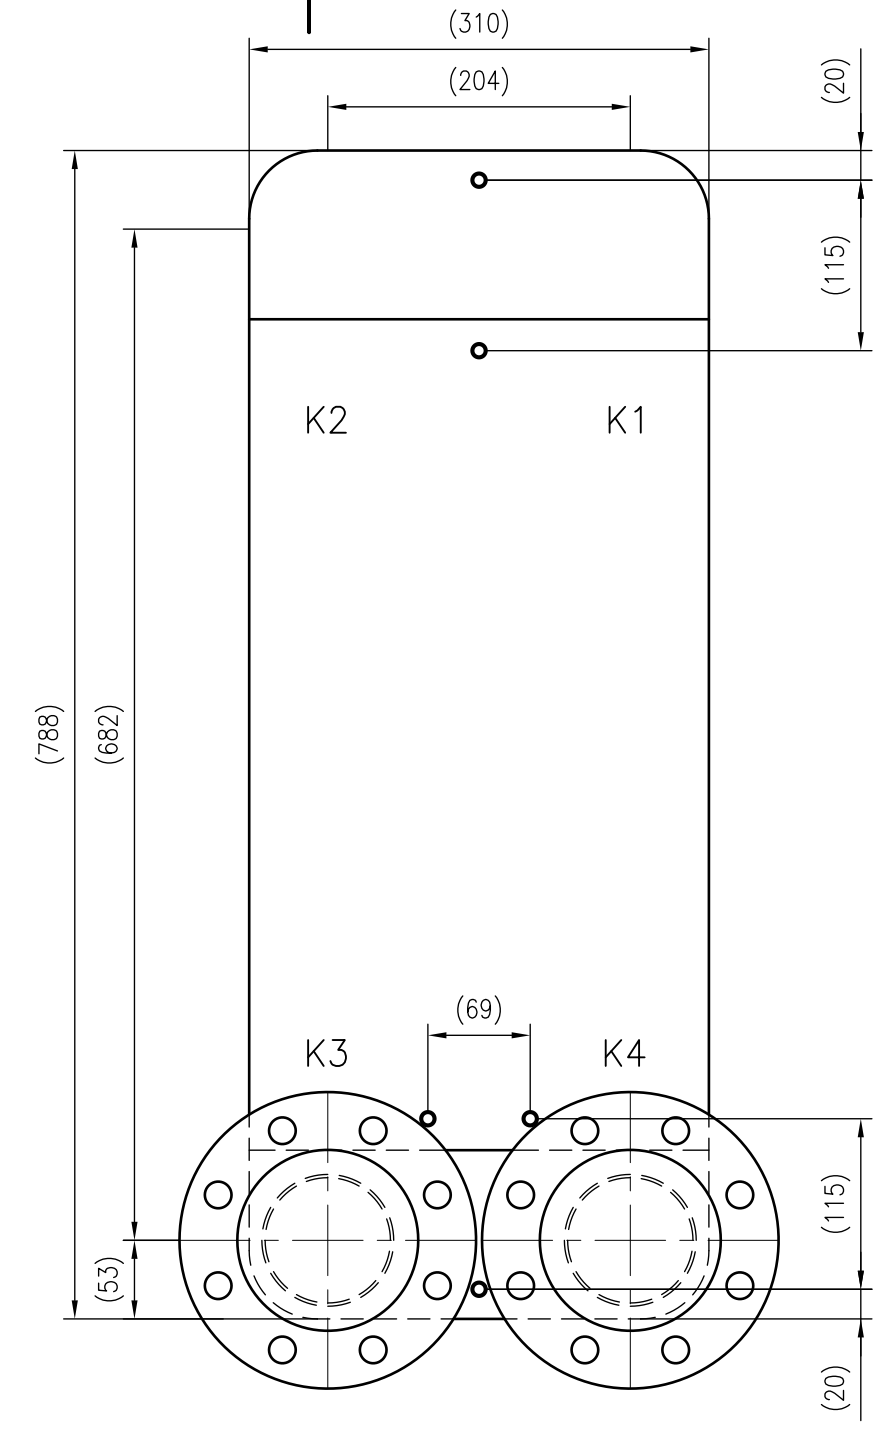

Side view

Front view

Isometric view

Top view

Unterliegt nicht dem Änderungsdienst/ Not subject to change management		Maßstab/ Scale: 1:5	Format/ Size: A2
Revision 27.08.2020	Longtherm RLB-235-2-210-P25 - 8056100		