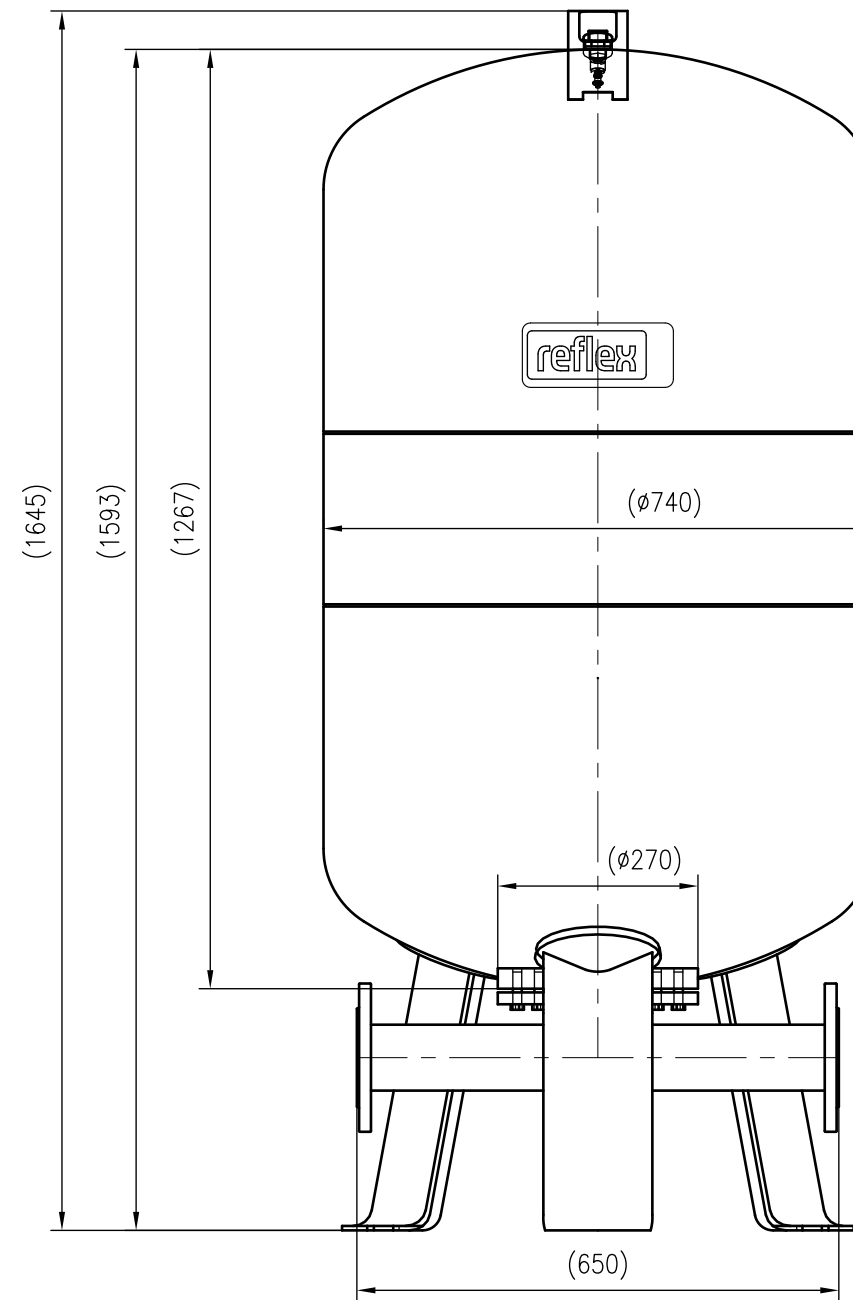

Side view

Front view

Isometric view

Top view

Unterliegt nicht dem Änderungsdienst/ Not subject to change management	Maßstab/ Scale: 1:10	Format/ Size: A2
Revision 14.07.2022	Reflex DT 500 16bar – 7370505	