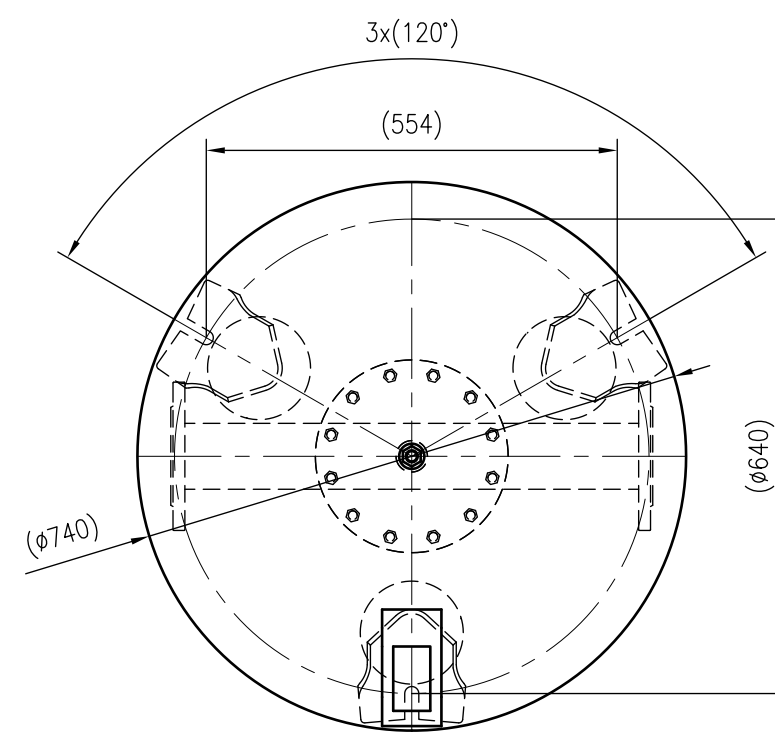

Side view

Front view

Isometric view

Top view

Unterliegt nicht dem Änderungsdienst/ Not subject to change management	Maßstab/ Scale: 1:10	Format/ Size: A2
Revision 14.07.2022	Reflex DT 500 16bar – 7370505	