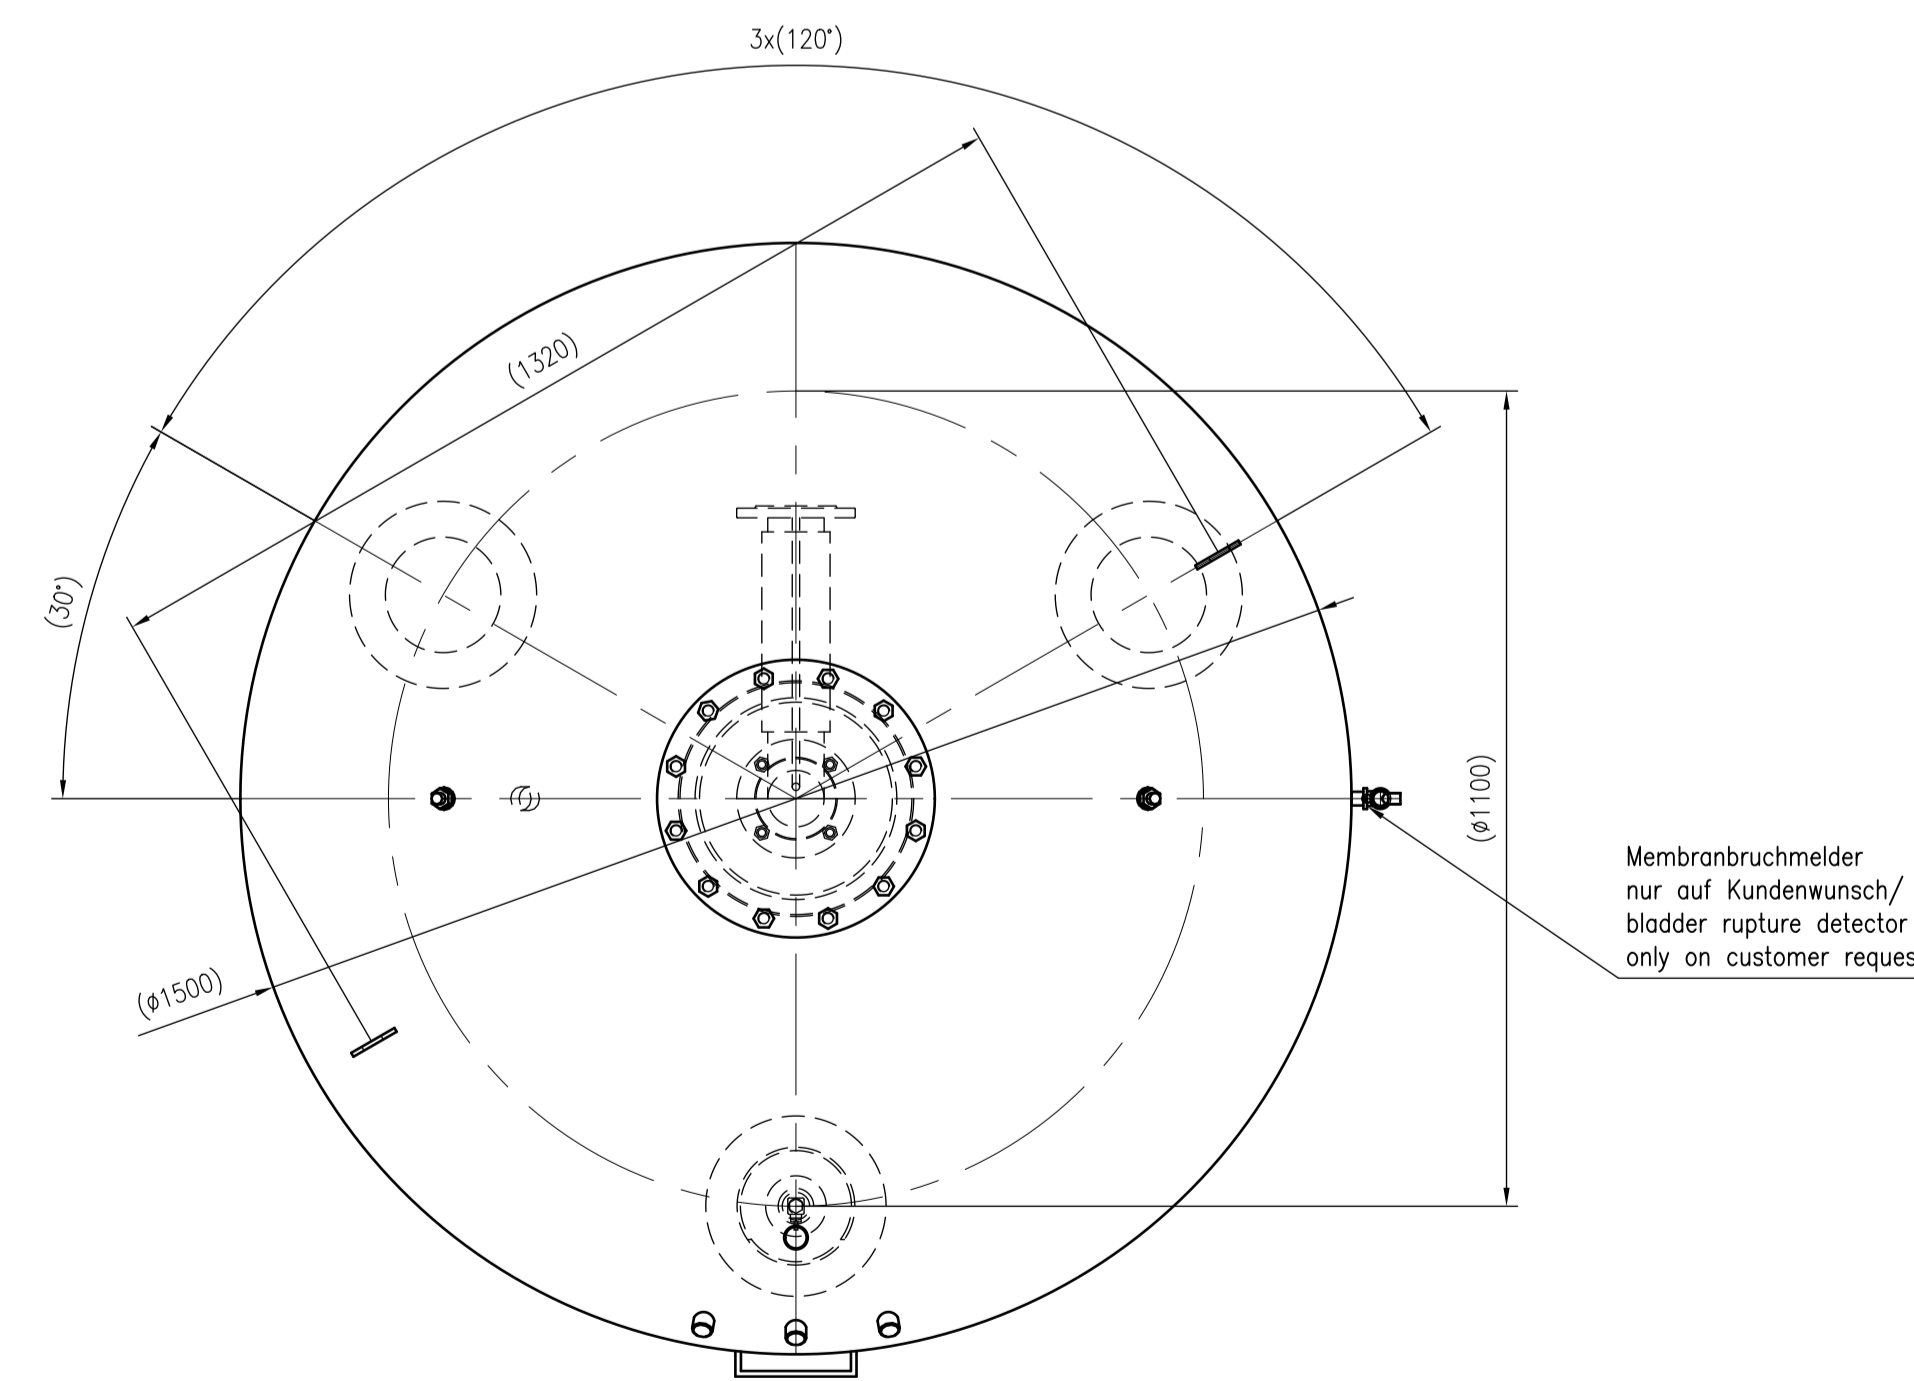

Side view

Front view

Isometric view

Top view

Unterliegt nicht dem Änderungsdienst/ Not subject to change management		Maßstab/ Scale: 1:10	Format/ Size: AO
Revision 24.03.2016	Reflexomat RG5000 6bar – 8650805		