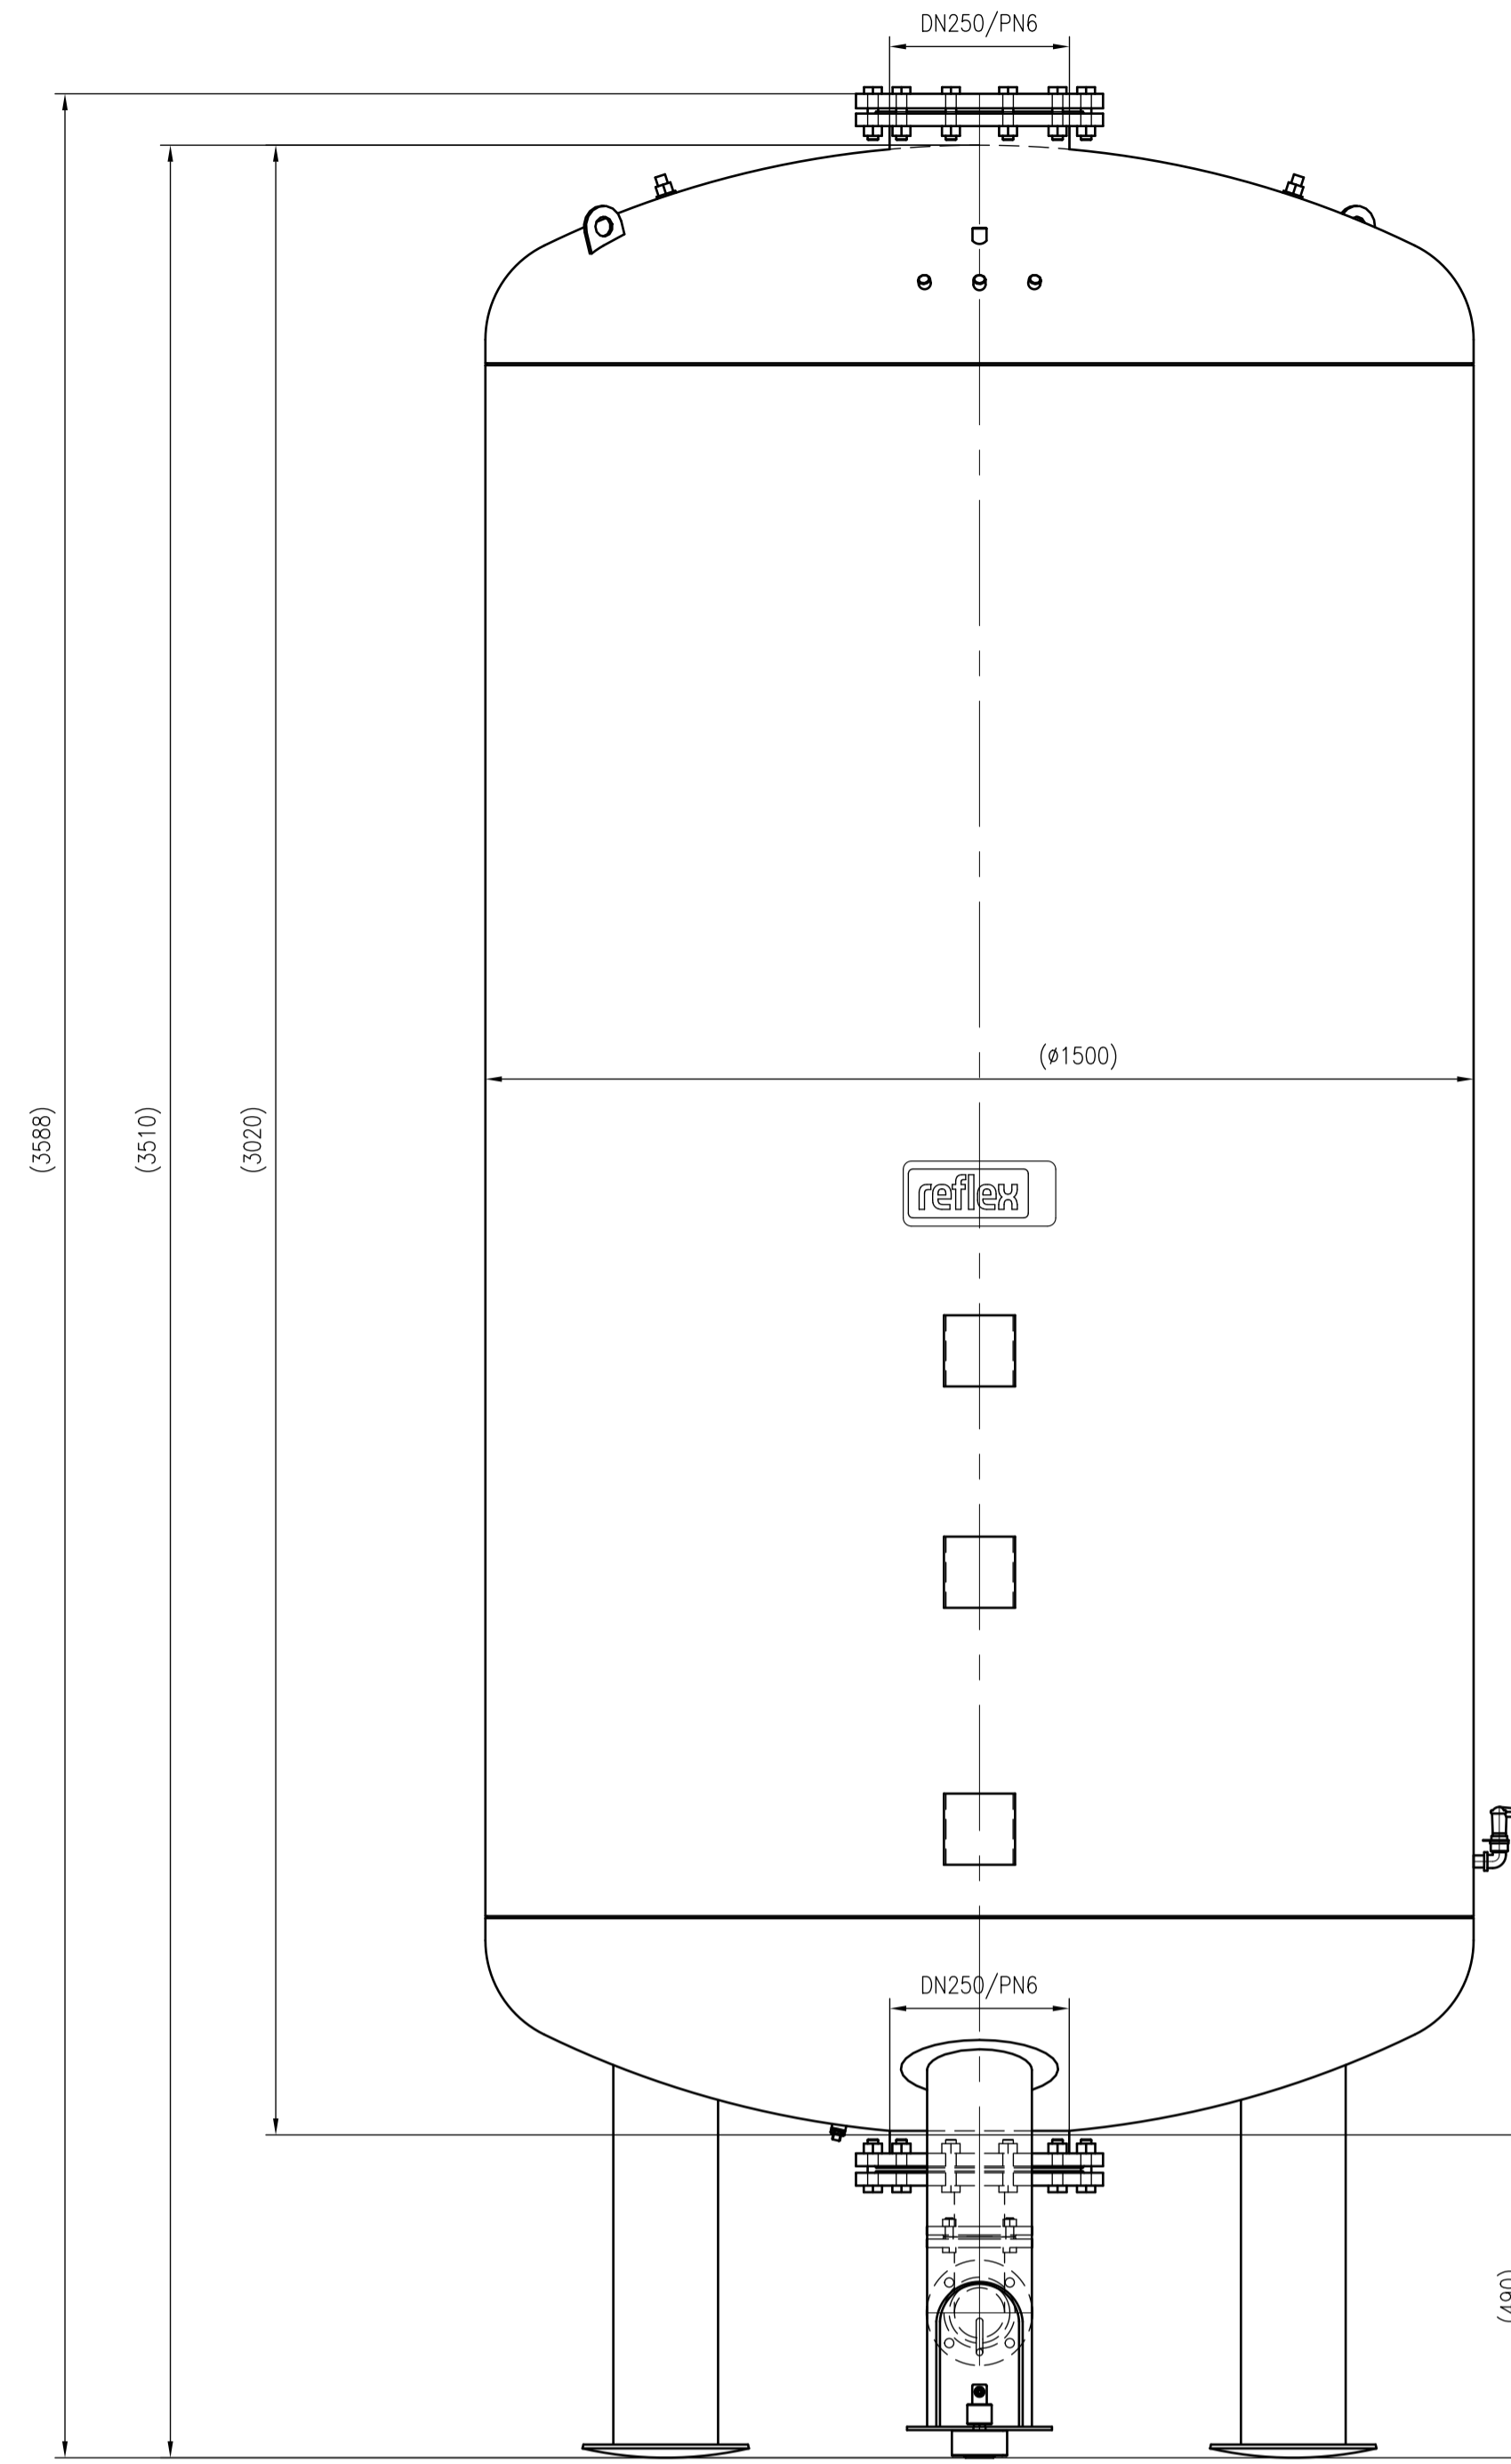

Side view

Front view

Isometric view

Top view

Unterliegt nicht dem Änderungsdienst/ Not subject to change management		Maßstab/ Scale: 1:10	Format/ Size: AO
Revision 24.03.2016	Reflexomat RG5000 6bar – 8650805		