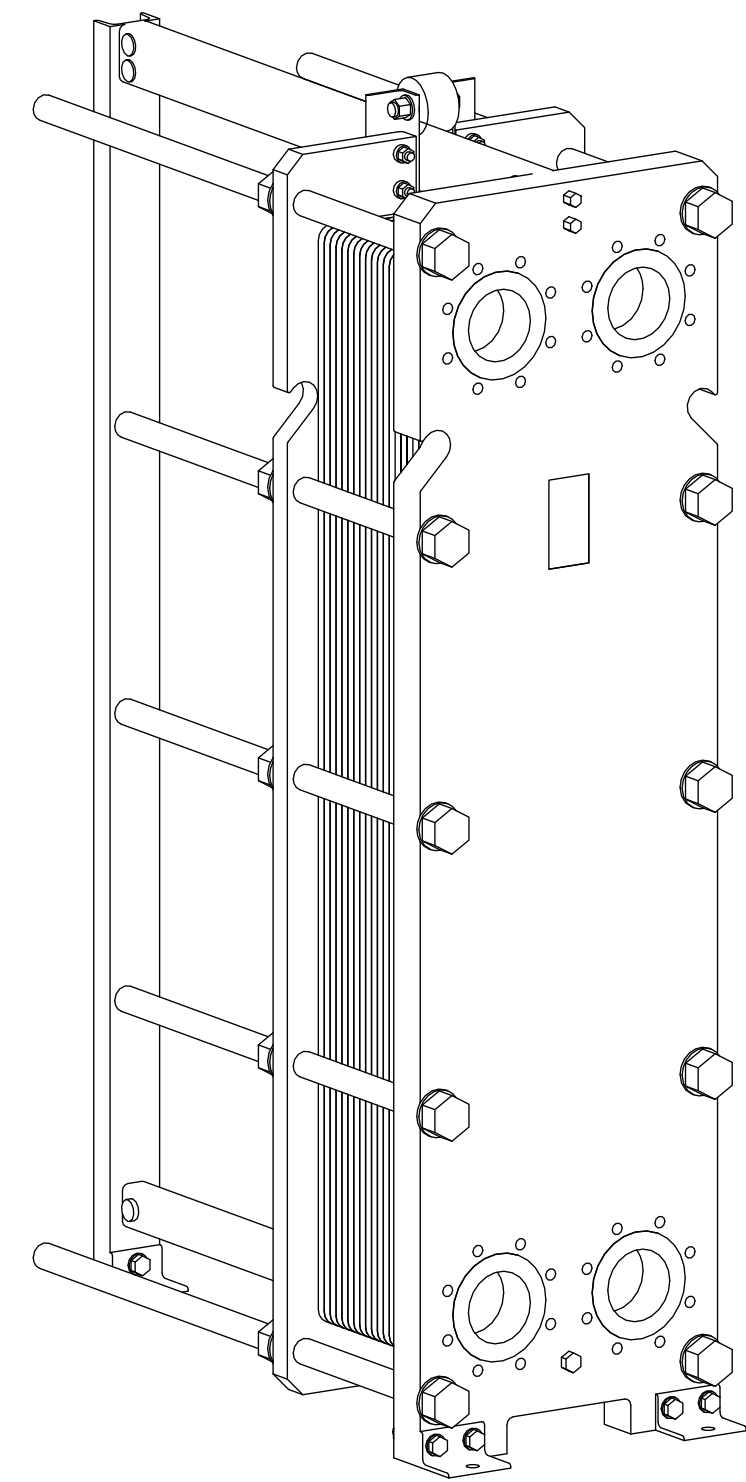

Side view

Front view

Isometric view

Top view

Unterliegt nicht dem Änderungsdienst/
Not subject to change management

Maßstab/
Scale: 1:10

Format/
Size: A2

Revision
27.07.2020

Longtherm RLG-51-90-P10 - 8129100