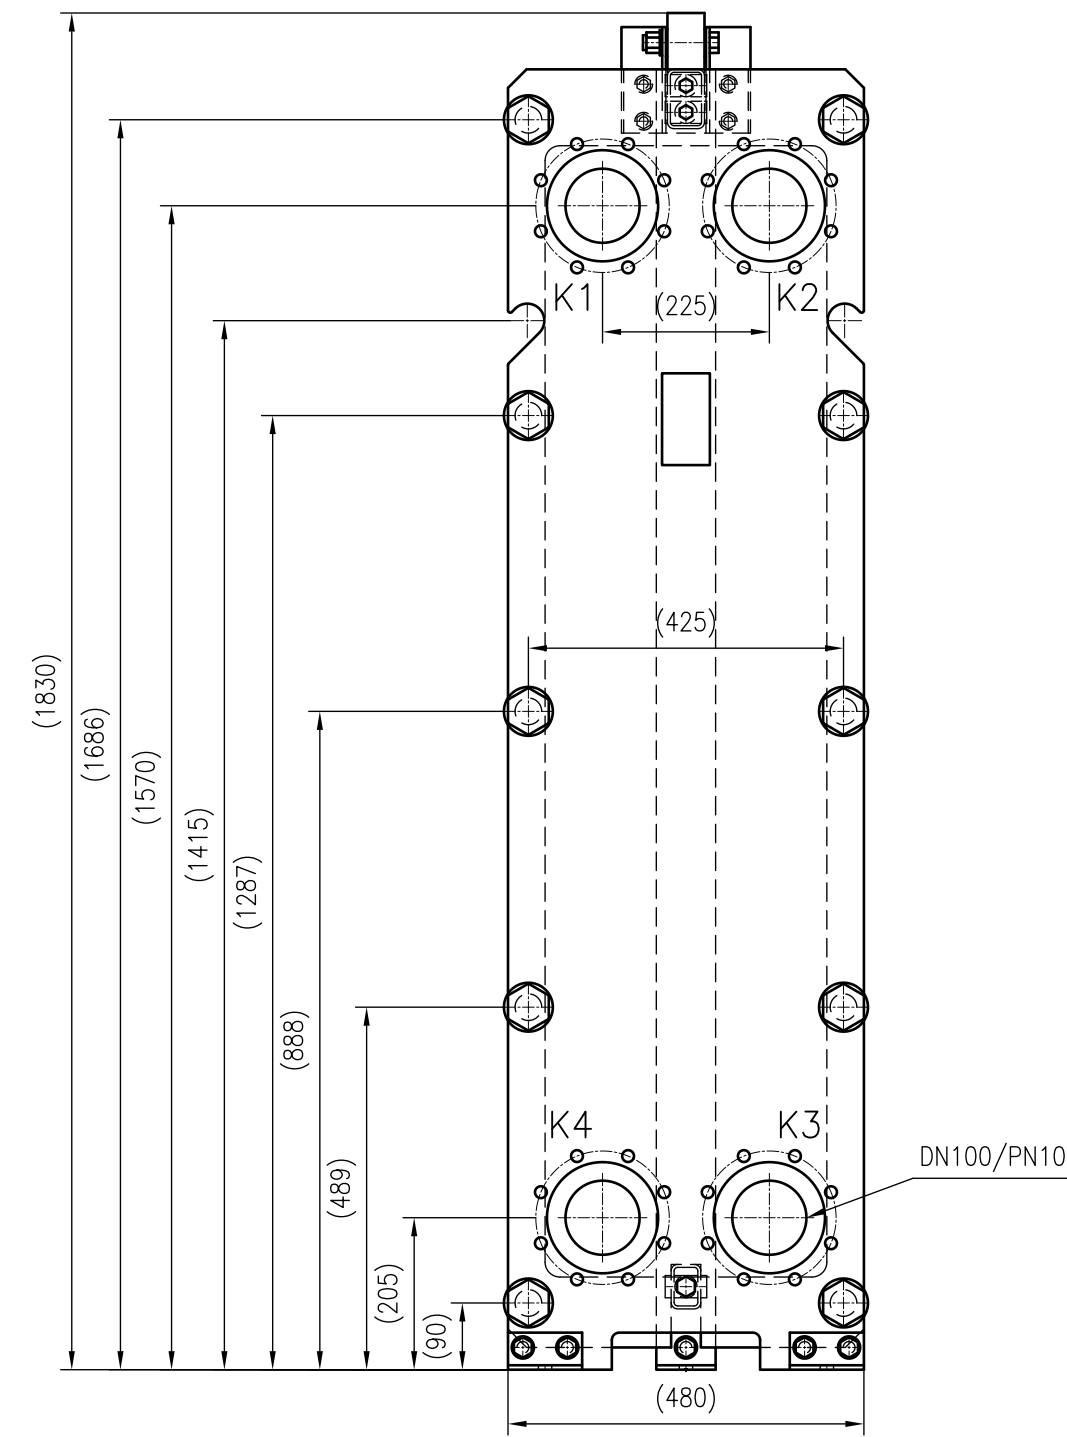

Side view

Front view

Isometric view

Top view

Unterliegt nicht dem Änderungsdienst/
Not subject to change management

Maßstab/
Scale: 1:10

Format/
Size: A2

Revision
27.07.2020

Longtherm RLG-51-90-P10 - 8129100