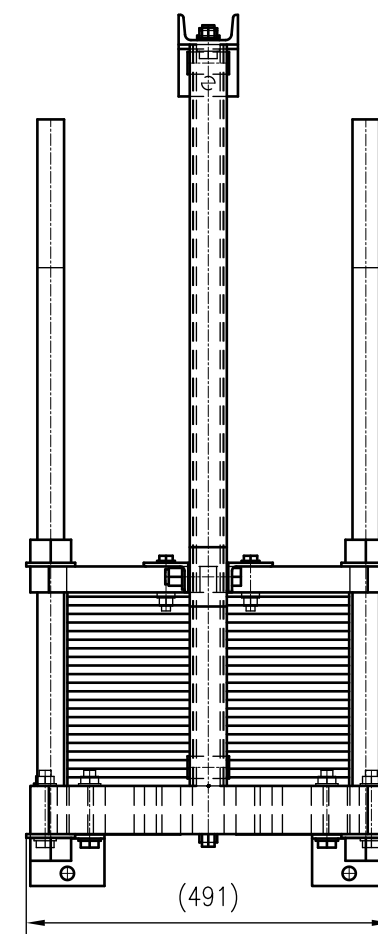

Side view

Front view

Isometric view

Top view

Unterliegt nicht dem Änderungsdienst/
Not subject to change management

Maßstab/
Scale: 1:10

Format/
Size: A2

Revision
27.07.2020

Longtherm RLG-51-90-P10 - 8129100