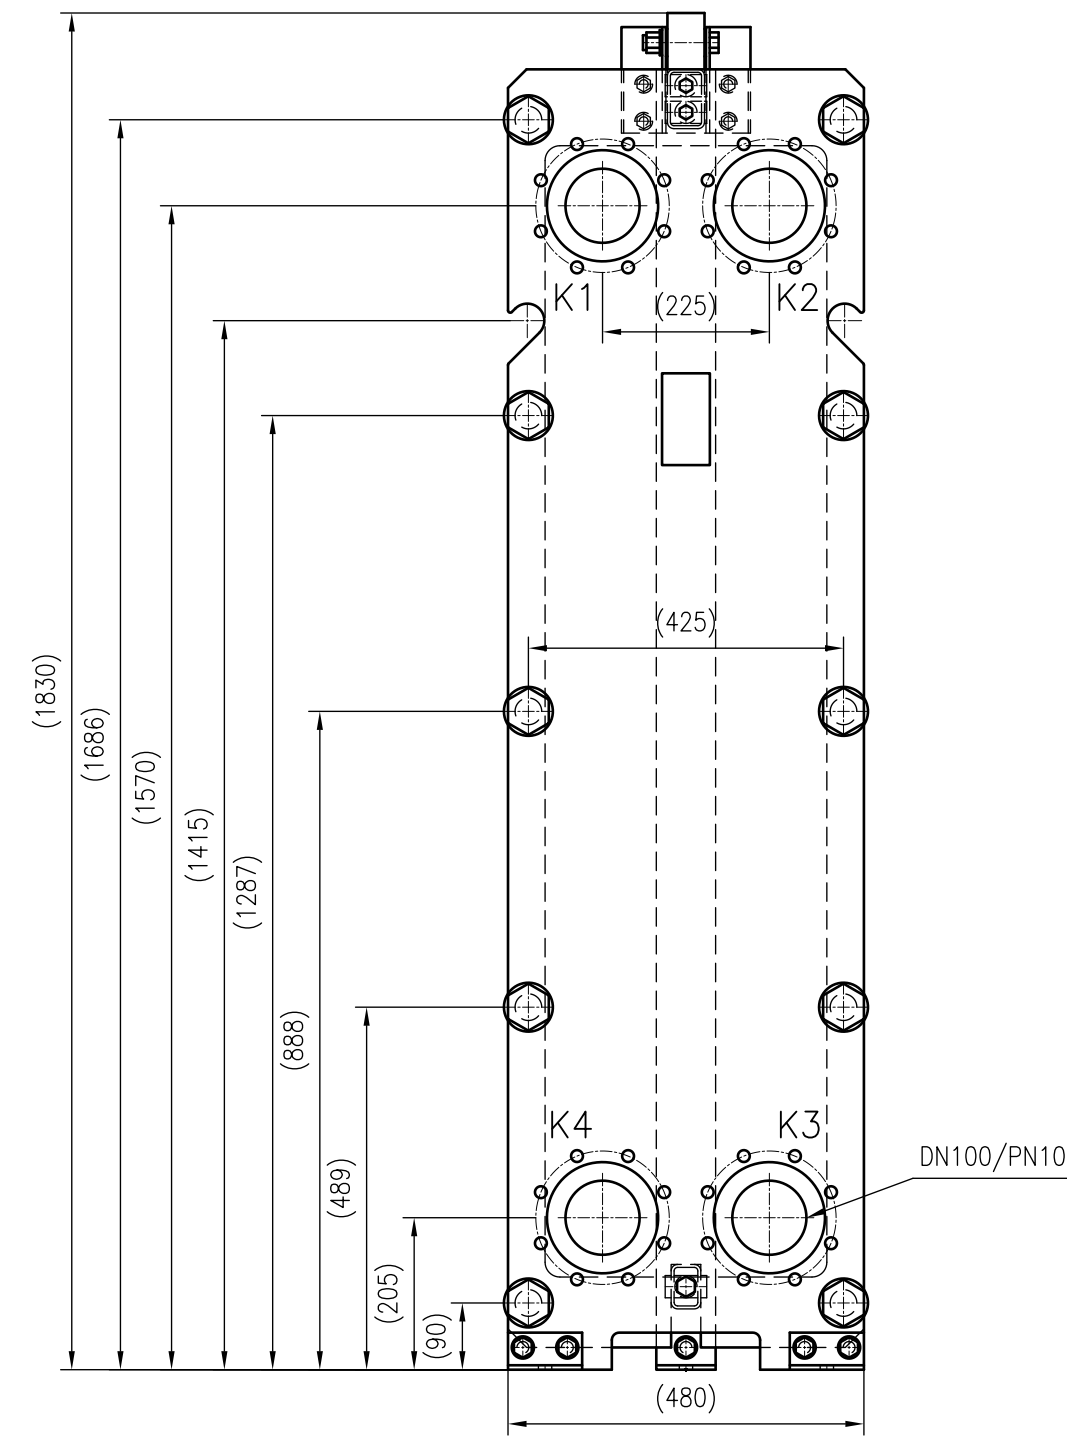

Side view

Front view

Isometric view

Top view

Unterliegt nicht dem Änderungsdienst/
Not subject to change management

Maßstab/
Scale: 1:10

Format/
Size: A2

Revision
24.05.2019

Longtherm RHG-51-70 - 8117600