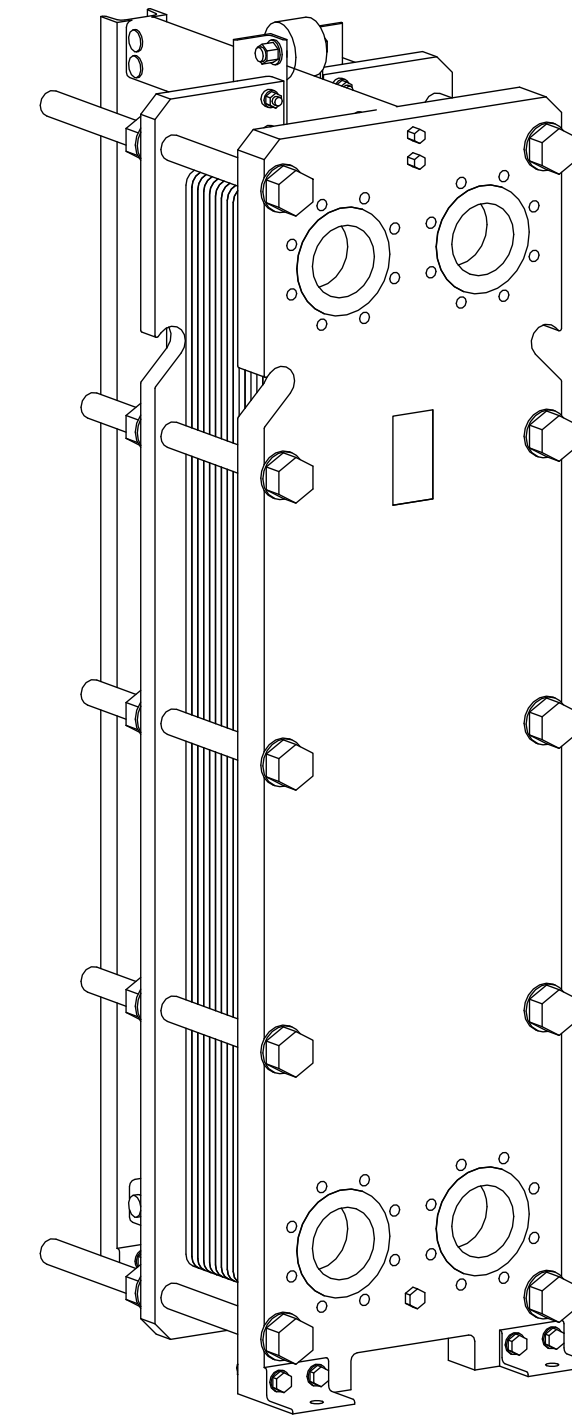

Side view

Front view

Isometric view

Top view

Unterliegt nicht dem Änderungsdienst/
Not subject to change management

Maßstab/
Scale: 1:10

Format/
Size: A2

Revision
24.05.2019

Longtherm RHG-51-70 - 8117600