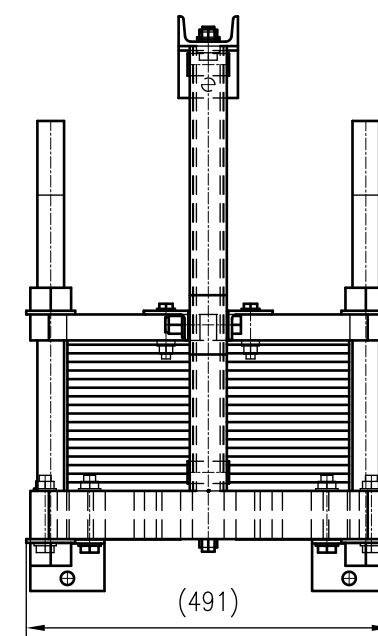

Side view

Front view

Isometric view

Top view

Unterliegt nicht dem Änderungsdienst/
Not subject to change management

Maßstab/
Scale: 1:10

Format/
Size: A2

Revision
24.05.2019

Longtherm RHG-51-70 - 8117600