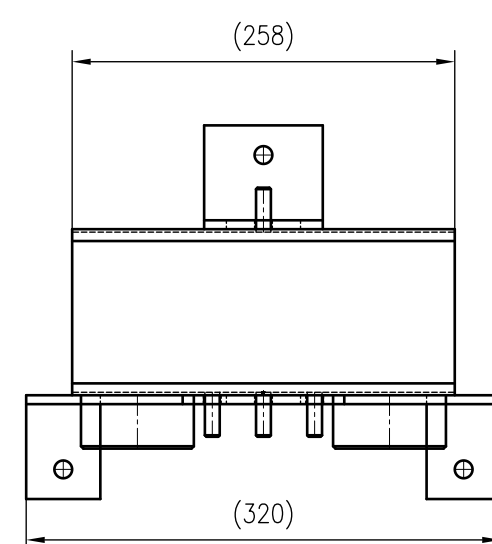

Side view

Front view

Isometric view

Top view

Unterliegt nicht dem Änderungsdienst/ Not subject to change management	Maßstab/ Scale: 1:5	Format/ Size: A2
Revision 13.01.2020	Longtherm RMB 110 40 – 8024800	