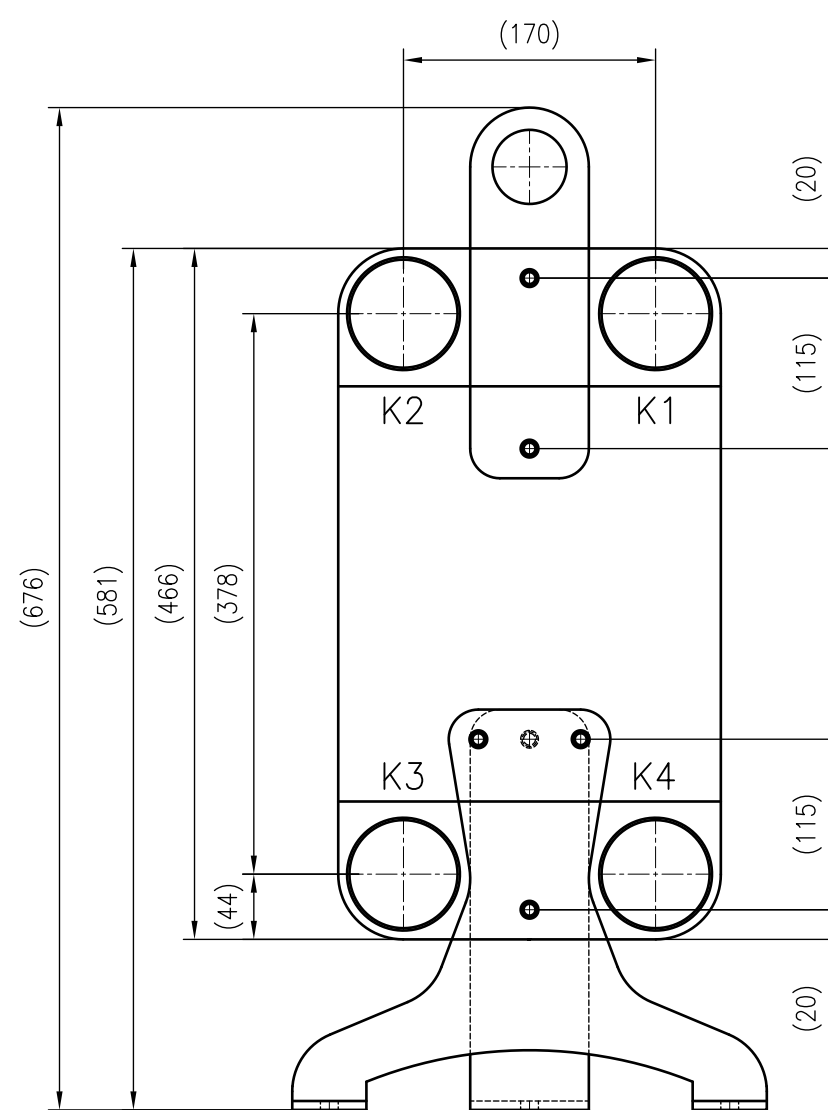

Side view

Front view

Isometric view

Top view

Unterliegt nicht dem Änderungsdienst/ Not subject to change management	Maßstab/ Scale: 1:5	Format/ Size: A2
Revision 13.01.2020	Longtherm RMB 110 40 – 8024800	