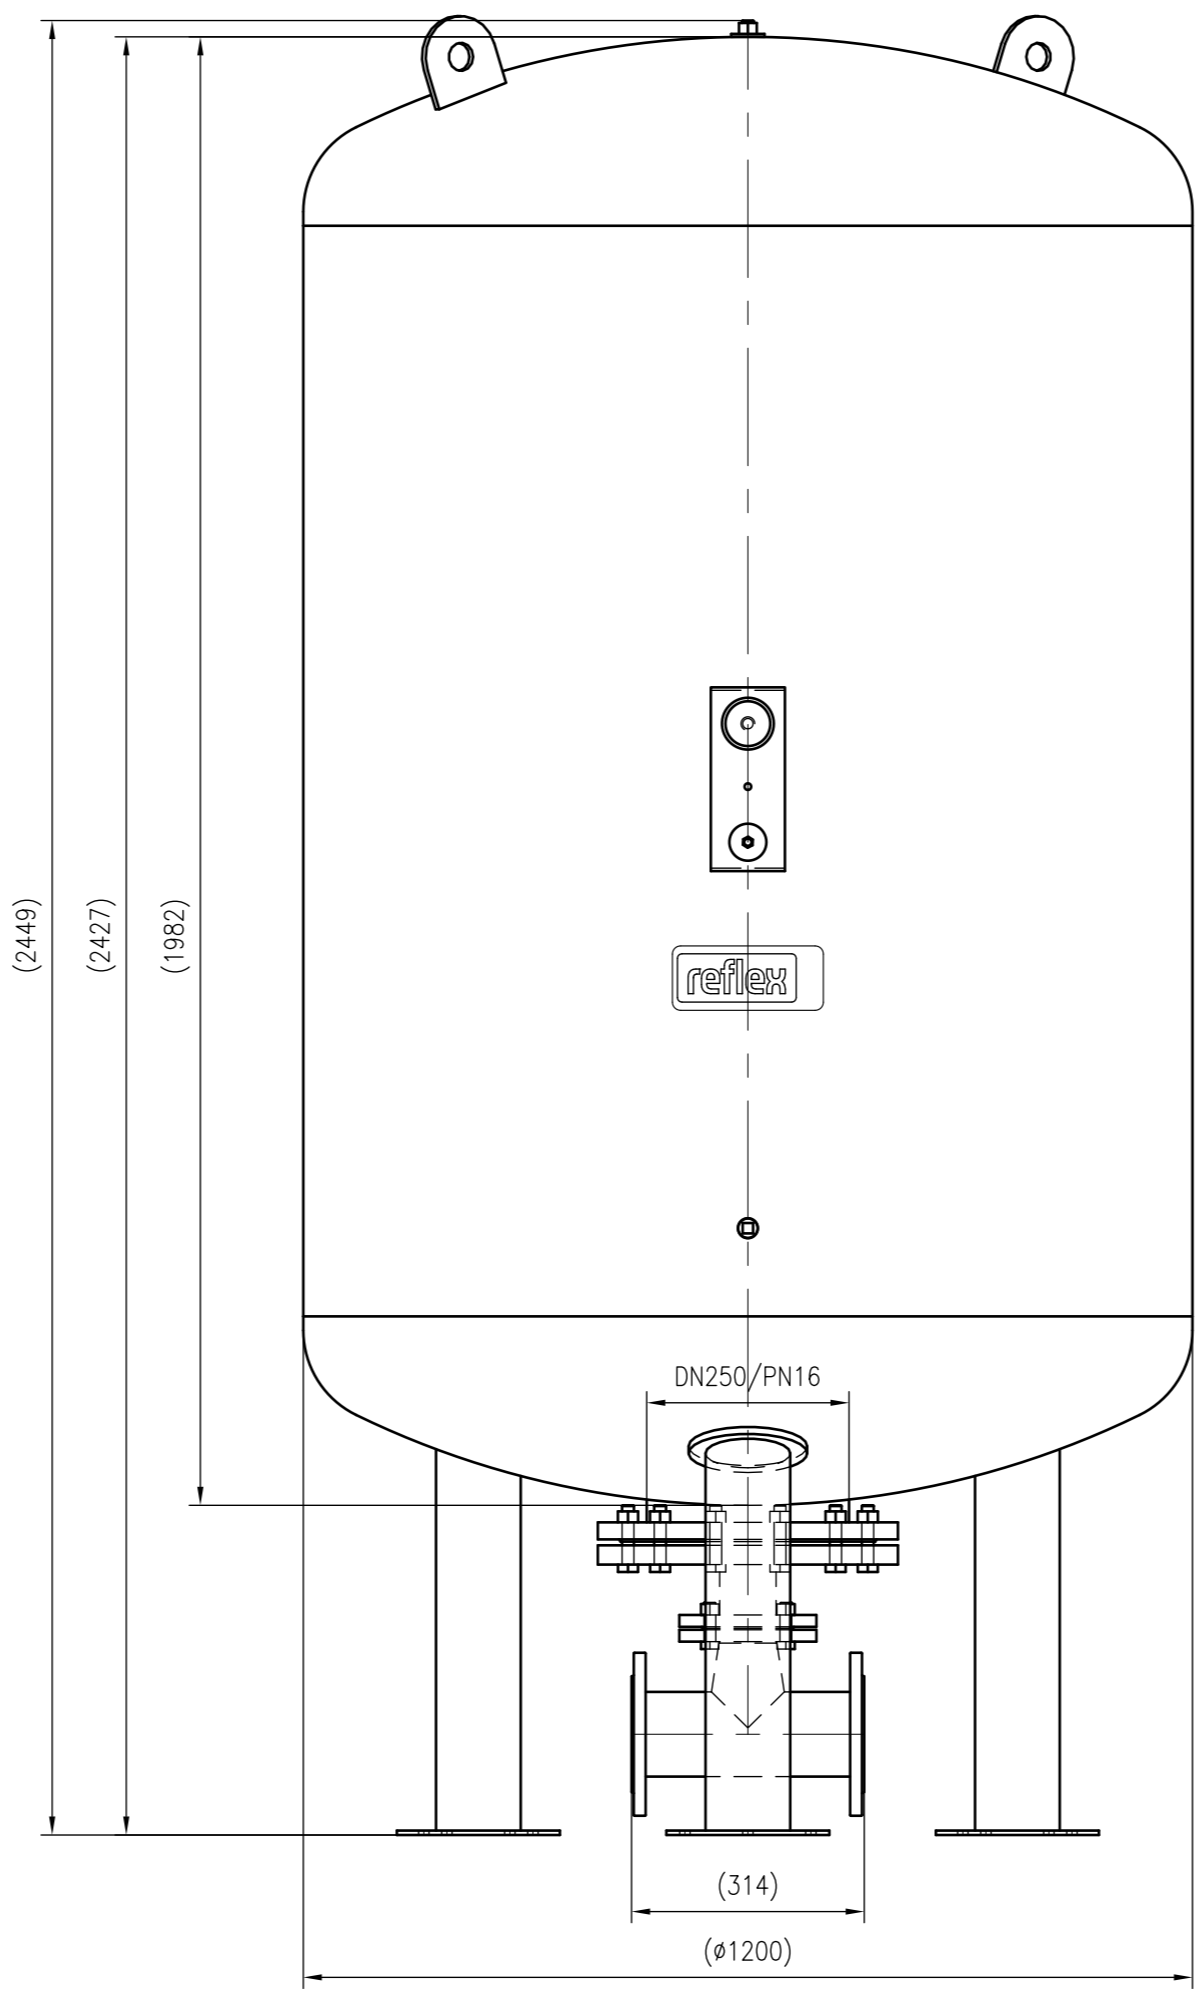

Side view

Front view

Isometric view

Top view

Unterliegt nicht dem Änderungsdienst/ Not subject to change management		Maßstab/ Scale: 1:10	Format/ Size: A1
Revision 09.03.2026	Refix DT 2000 16bar – 7340205		
			A1