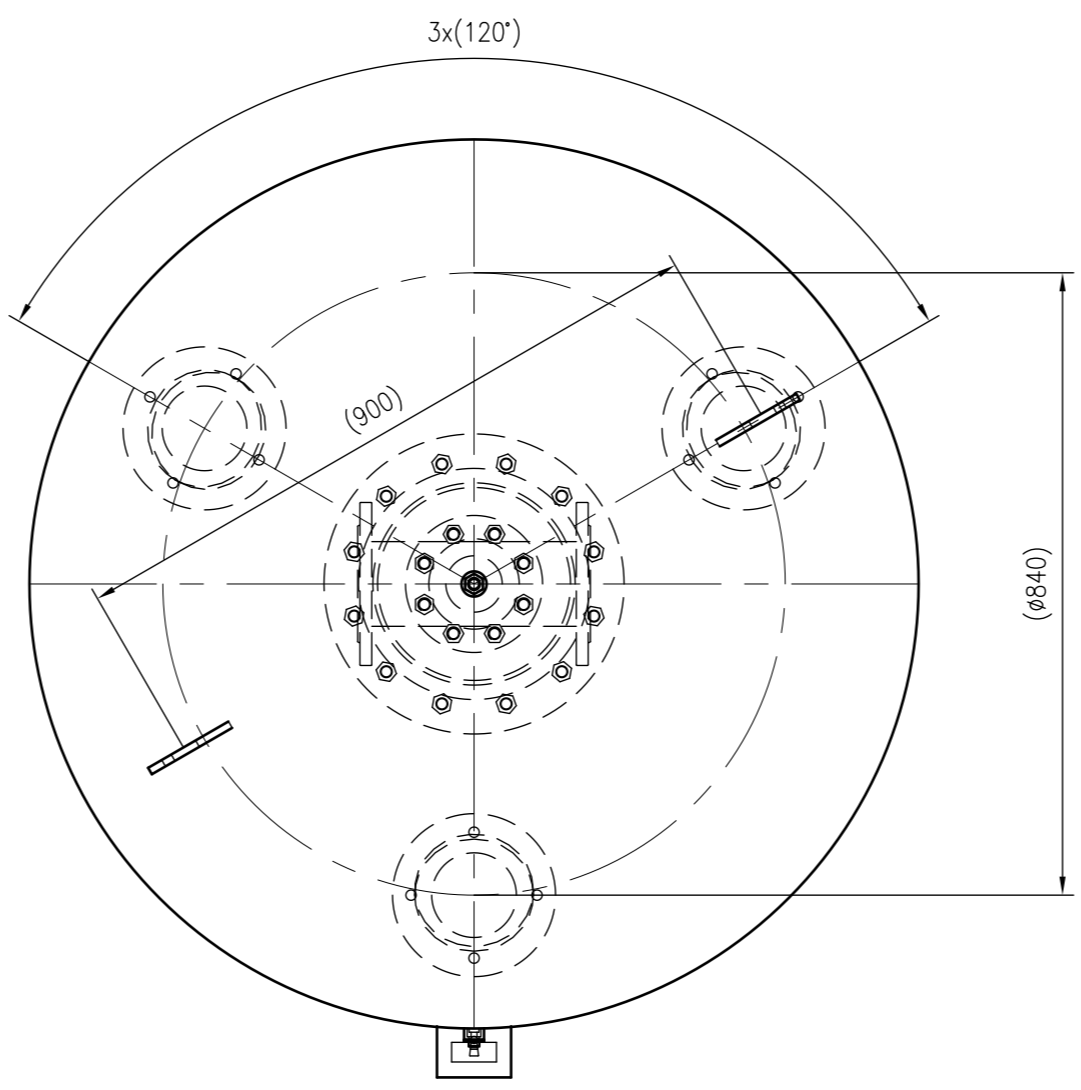

Side view

Front view

Isometric view

Top view

Unterliegt nicht dem Änderungsdienst/ Not subject to change management		Maßstab/ Scale: 1:10	Format/ Size: A1
Revision 09.03.2026	Refix DT 2000 16bar – 7340205		
			A1