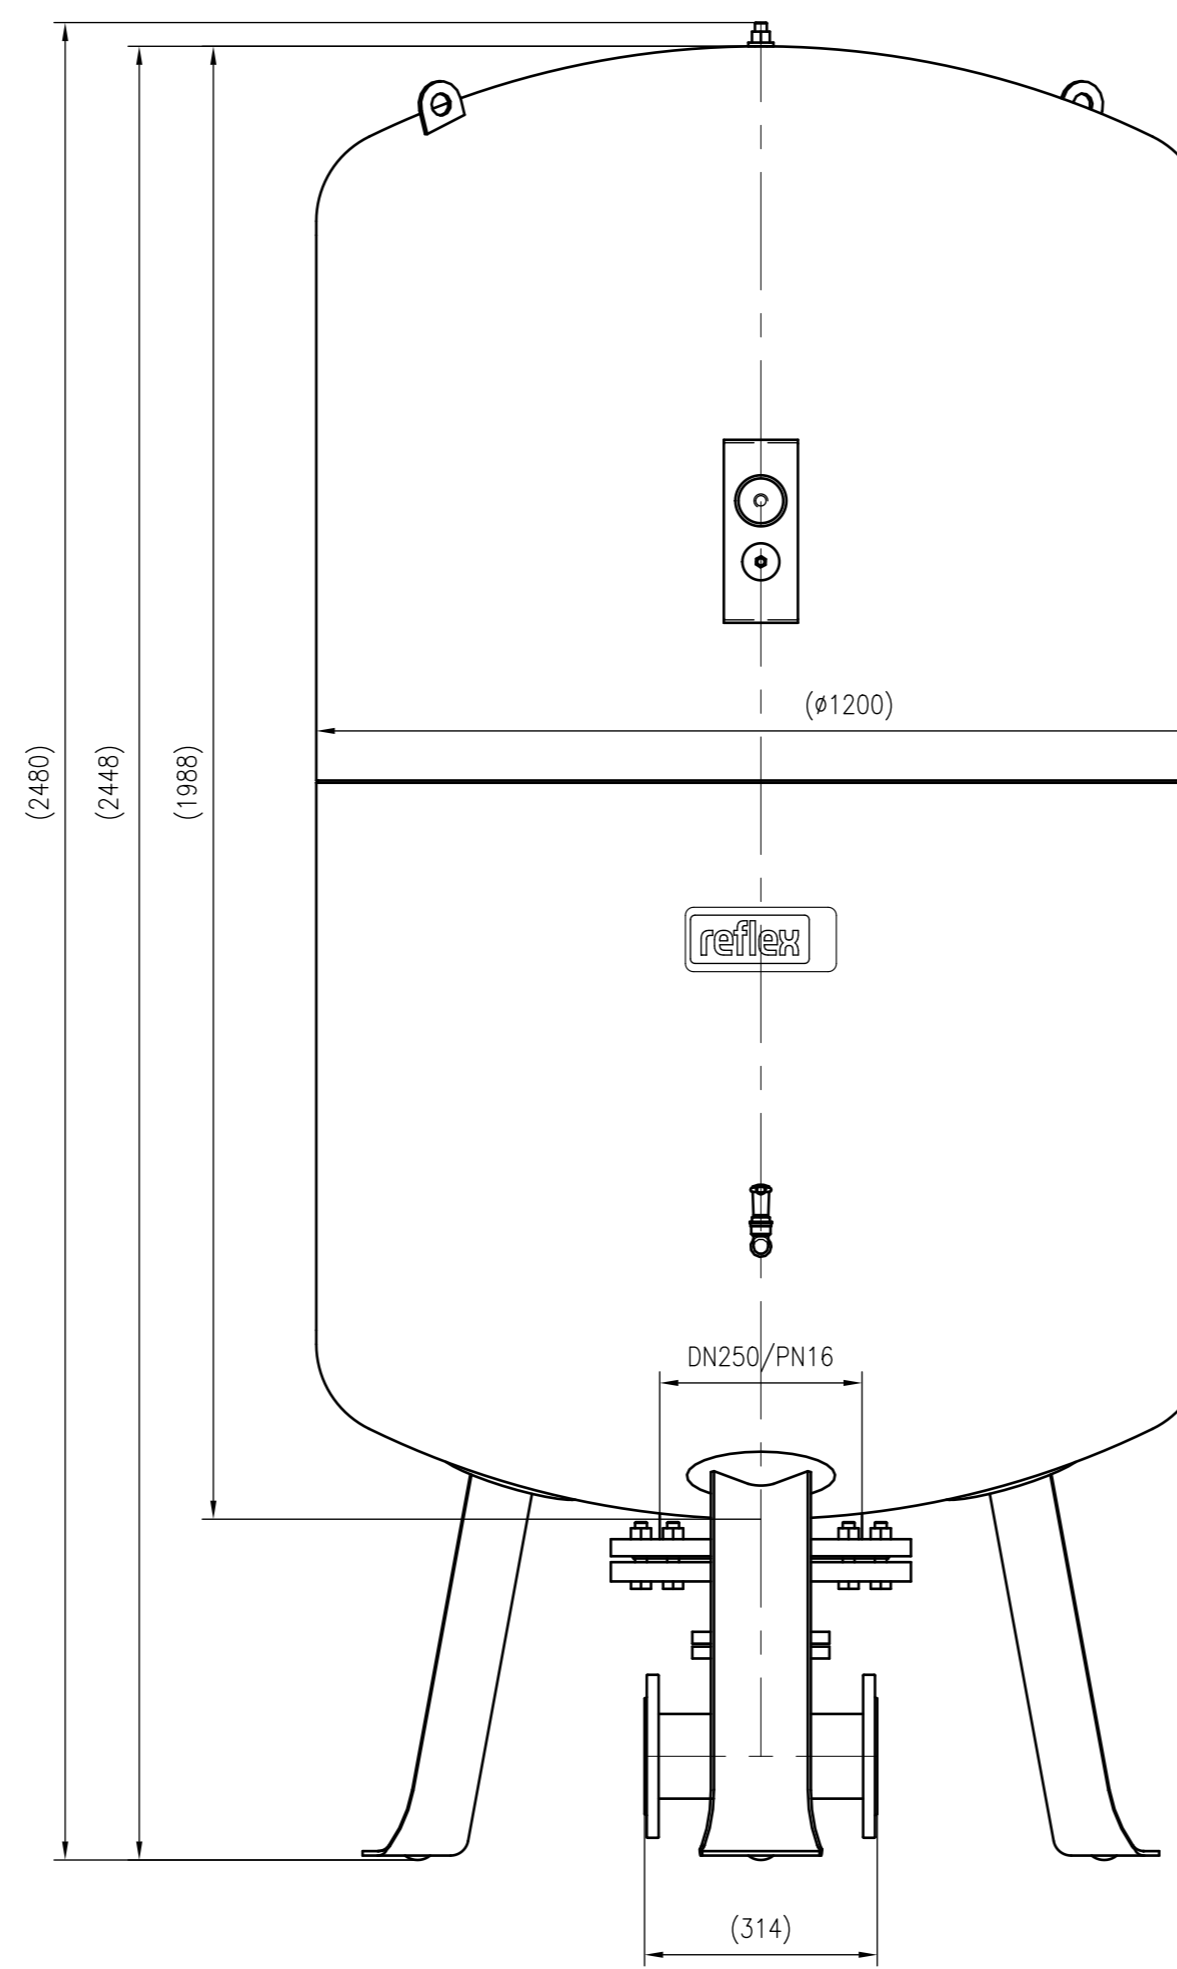

Side view

Front view

Isometric view

Top view

Unterliegt nicht dem Änderungsdienst/ Not subject to change management		Maßstab/ Scale: 1:10	Format/ Size: A1
Revision 17.08.2017	Refix DT 2000 16bar – 7340205		
			A1