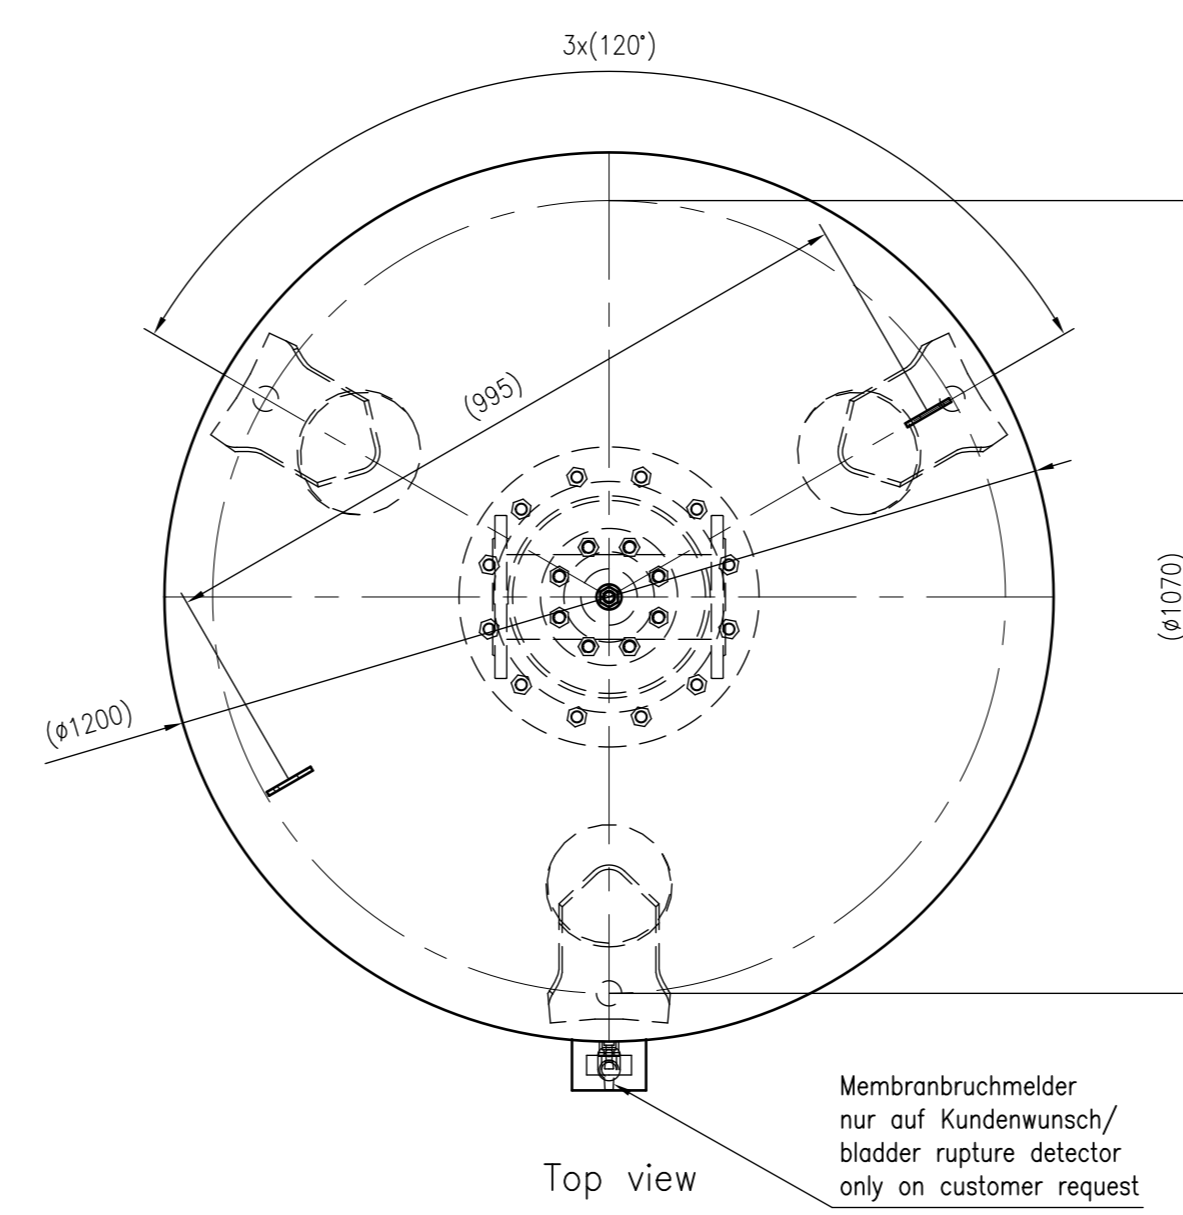

Side view

Front view

Isometric view

Top view

Unterliegt nicht dem Änderungsdienst/ Not subject to change management		Maßstab/ Scale: 1:10	Format/ Size: A1
Revision 17.08.2017	Refix DT 2000 16bar – 7340205		
			A1