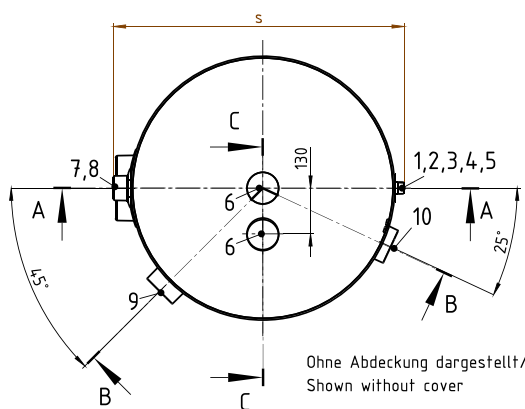

Section view A-A

Section view B-B

Section view C-C

Ohne Abdeckung dargestellt/
Shown without cover

D	750 mm
H	1591 mm
a	276 mm
c	55 mm
d	598 mm
e	221 mm
f	385 mm
g	471 mm
h	1563 mm
j	606 mm
k	860 mm
l	965 mm
m	1146 mm
n	1526 mm
p	1211 mm
s	821 mm

1	R 1"
2	G 1 1/4"
3	16 mm
4	G 3/4"
5	R 1"
8	DN110
9	G 1 1/2"

Thinking solutions.

Unterliegt nicht dem Änderungsdienst / Not subject to change management
 Maßstab / Scale: unmaßstäblich unmeasured
 Format / Size: A4