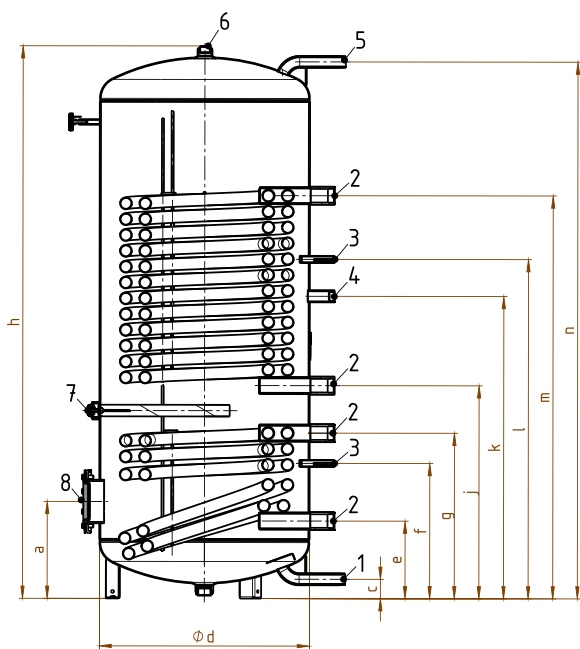

Section view A-A

Section view B-B

Section view C-C

Ohne Abdeckung dargestellt/
Shown without cover

D	750 mm
H	1591 mm
a	276 mm
c	55 mm
d	598 mm
e	221 mm
f	385 mm
g	471 mm
h	1563 mm
j	606 mm
k	860 mm
l	965 mm
m	1146 mm
n	1526 mm
p	1211 mm
s	821 mm

1	R 1"
2	G 1 1/4"
3	16 mm
4	G 3/4"
5	R 1"
8	DN110
9	G 1 1/2"

Thinking solutions.

Unterliegt nicht dem Änderungsdienst / Not subject to change management
 Maßstab / Scale: unmaßstäblich unmeasured
 Format / Size: A4

Revision: 19/06/2026
 Storatherm Aqua Heat Pump AH
 400/2_B weiß - Pdf_drawing_7864300