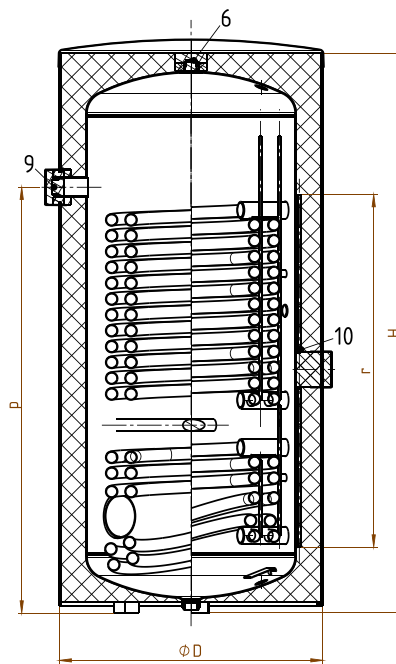

Section view A-A

Section view B-B

Section view C-C

Ohne Abdeckung dargestellt/
Shown without cover

D	750 mm
H	1591 mm
a	276 mm
c	55 mm
d	598 mm
e	221 mm
f	385 mm
g	471 mm
h	1563 mm
j	606 mm
k	860 mm
l	965 mm
m	1146 mm
n	1526 mm
p	1211 mm
s	821 mm

1	R 1"
2	G 1 1/4"
3	16 mm
4	G 3/4"
5	R 1"
8	DN110
9	G 1 1/2"

Thinking solutions.

Unterliegt nicht dem Änderungsdienst / Not subject to change management
 Maßstab / Scale: unmaßstäblich unmeasured
 Format / Size: A4

Revision: 19/06/2026
 Storatherm Aqua Heat Pump AH
 400/2_B weiß - Pdf_drawing_7864300