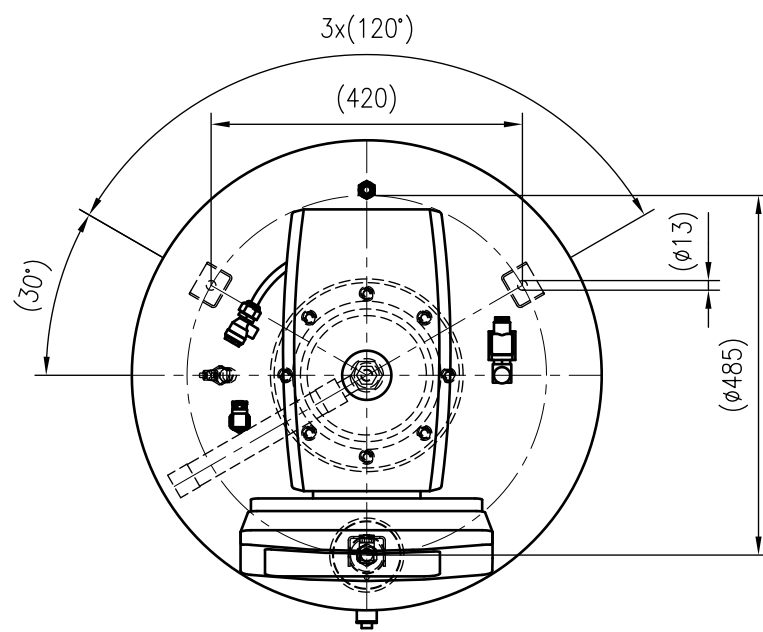

Side view

Front view

Isometric view

Top view

Unterliegt nicht dem Änderungsdienst/ Not subject to change management		Maßstab/ Scale: 1:10	Format/ Size: A3
Revision 05.02.2024	Reflexomat Silent Compact RSC Smart 200 6bar – 8810200		