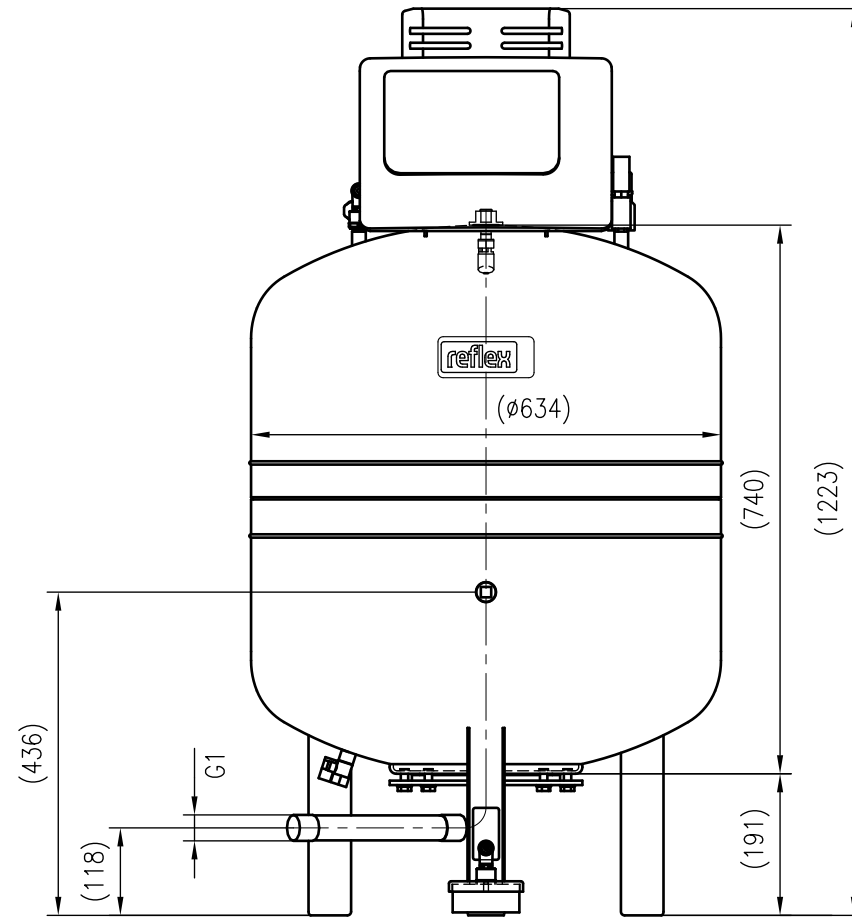

Side view

Front view

Isometric view

Top view

Unterliegt nicht dem Änderungsdienst/ Not subject to change management		Maßstab/ Scale: 1:10	Format/ Size: A3
Revision 05.02.2024	Reflexomat Silent Compact RSC Smart 200 6bar – 8810200		