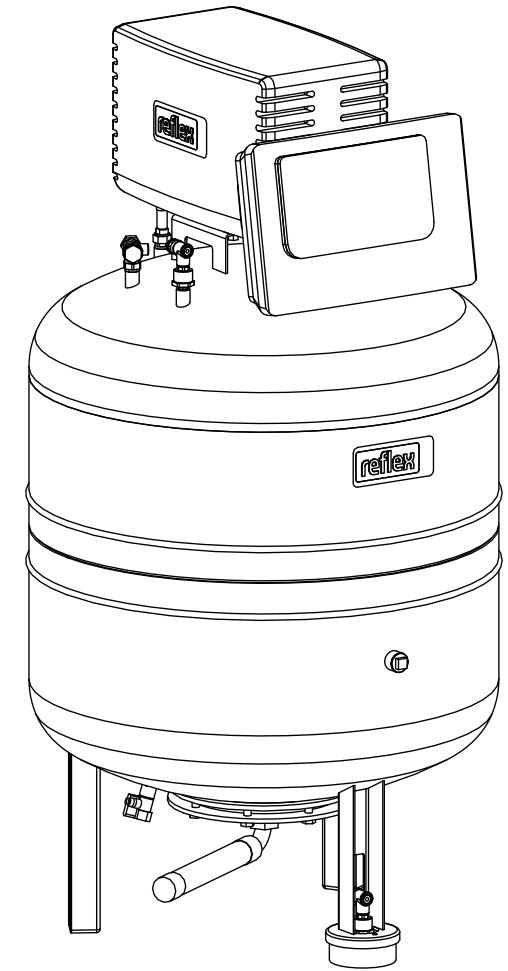

Side view

Front view

Isometric view

Top view

Unterliegt nicht dem Änderungsdienst/ Not subject to change management		Maßstab/ Scale: 1:10	Format/ Size: A3
Revision 05.02.2024	Reflexomat Silent Compact RSC Smart 200 6bar – 8810200		