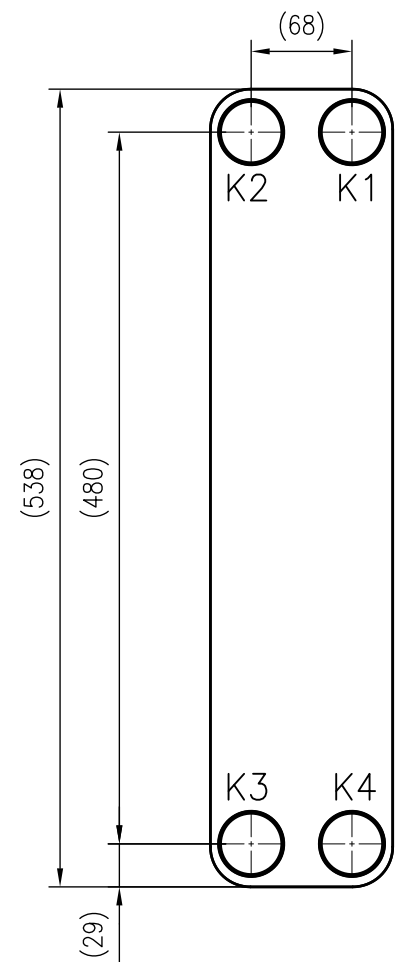

Side view

Front view

Isometric view

Top view

Unterliegt nicht dem Änderungsdienst/ Not subject to change management		Maßstab/ Scale: 1:5	Format/ Size: A3
Revision 26.08.2020	Longtherm RLB-60-70-P30 - 8039900		