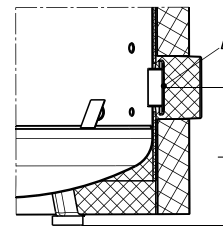

Section view B-B

Section view C-C

a	236 mm
b	656 mm
c	1076 mm
d	790 mm
e	1496 mm
f	221 mm
g	386 mm
h	1825 mm
j	896 mm
k	1446 mm
l	311 mm
m	1025 mm

1	G 1 1/2"
2	G 3/4"
3	G 1/2"
4	DN110
5	G 1 1/2"

1	Innengewinde
---	--------------

Thinking solutions.

Unterliegt nicht dem Änderungsdienst / Not subject to change management	Maßstab / Scale: unmaßstäblich unmeasured	Format / Size: A4
--	---	----------------------

Revision 19/06/2026	Storatherm Heat H 800/R grau – Pdf_drawing_7784005
------------------------	--