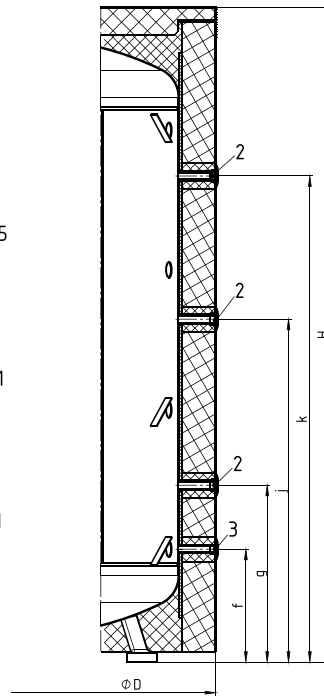

Section view B-B

Section view C-C

a	236 mm
b	656 mm
c	1076 mm
d	790 mm
e	1496 mm
f	221 mm
g	386 mm
h	1825 mm
j	896 mm
k	1446 mm
l	311 mm
m	1025 mm

1	G 1 1/2"
2	G 3/4"
3	G 1/2"
4	DN110
5	G 1 1/2"

1	Innengewinde
---	--------------

Thinking solutions.

Unterliegt nicht dem Änderungsdienst / Not subject to change management	Maßstab / Scale: unmaßstäblich unmeasured	Format / Size: A4
--	---	----------------------

Revision 19/06/2026	Storatherm Heat H 800/R grau – Pdf_drawing_7784005
------------------------	--