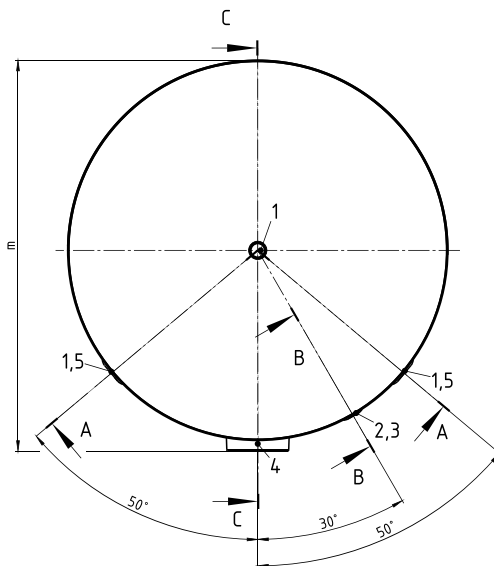

Section view B-B

Section view C-C

a	236 mm
b	656 mm
c	1076 mm
d	790 mm
e	1496 mm
f	221 mm
g	386 mm
h	1825 mm
j	896 mm
k	1446 mm
l	311 mm
m	1025 mm

1	G 1 1/2"
2	G 3/4"
3	G 1/2"
4	DN110
5	G 1 1/2"

1	Innengewinde
---	--------------

Thinking solutions.

Unterliegt nicht dem Änderungsdienst / Not subject to change management	Maßstab / Scale: unmaßstäblich unmeasured	Format / Size: A4
--	---	----------------------

Revision 19/06/2026	Storatherm Heat H 800/R grau – Pdf_drawing_7784005
------------------------	--