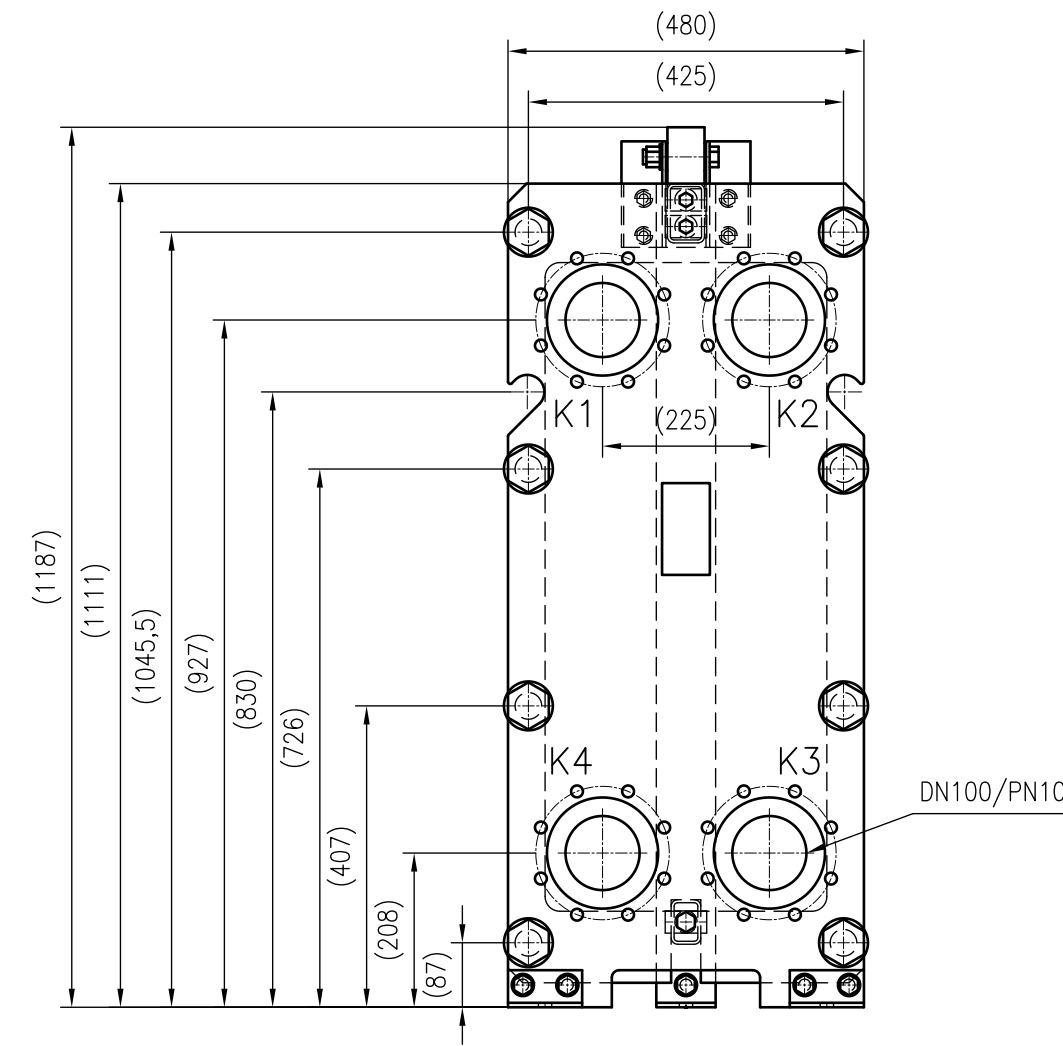

Side view

Front view

Isometric view

Top view

Unterliegt nicht dem Änderungsdienst/
Not subject to change management

Maßstab/
Scale: 1:10

Format/
Size: A2

Revision
13.01.2020

Longtherm RMG-21-140 - 8120400