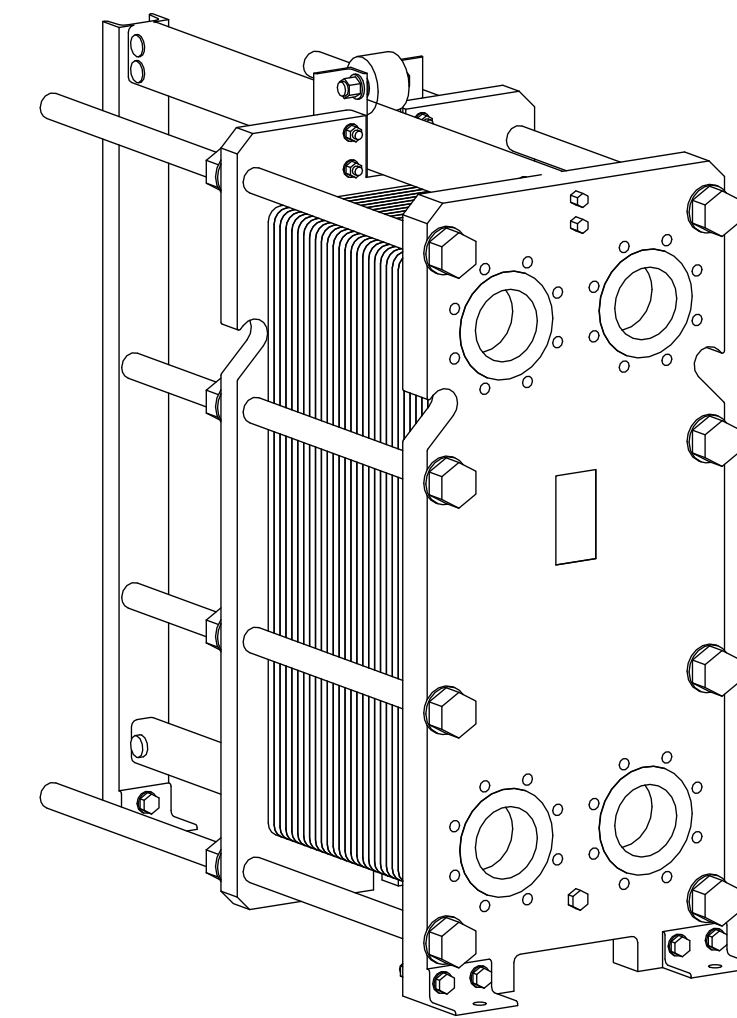

Side view

Front view

Isometric view

Top view

Unterliegt nicht dem Änderungsdienst/
Not subject to change management

Maßstab/
Scale: 1:10

Format/
Size: A2

Revision
13.01.2020

Longtherm RMG-21-140 - 8120400