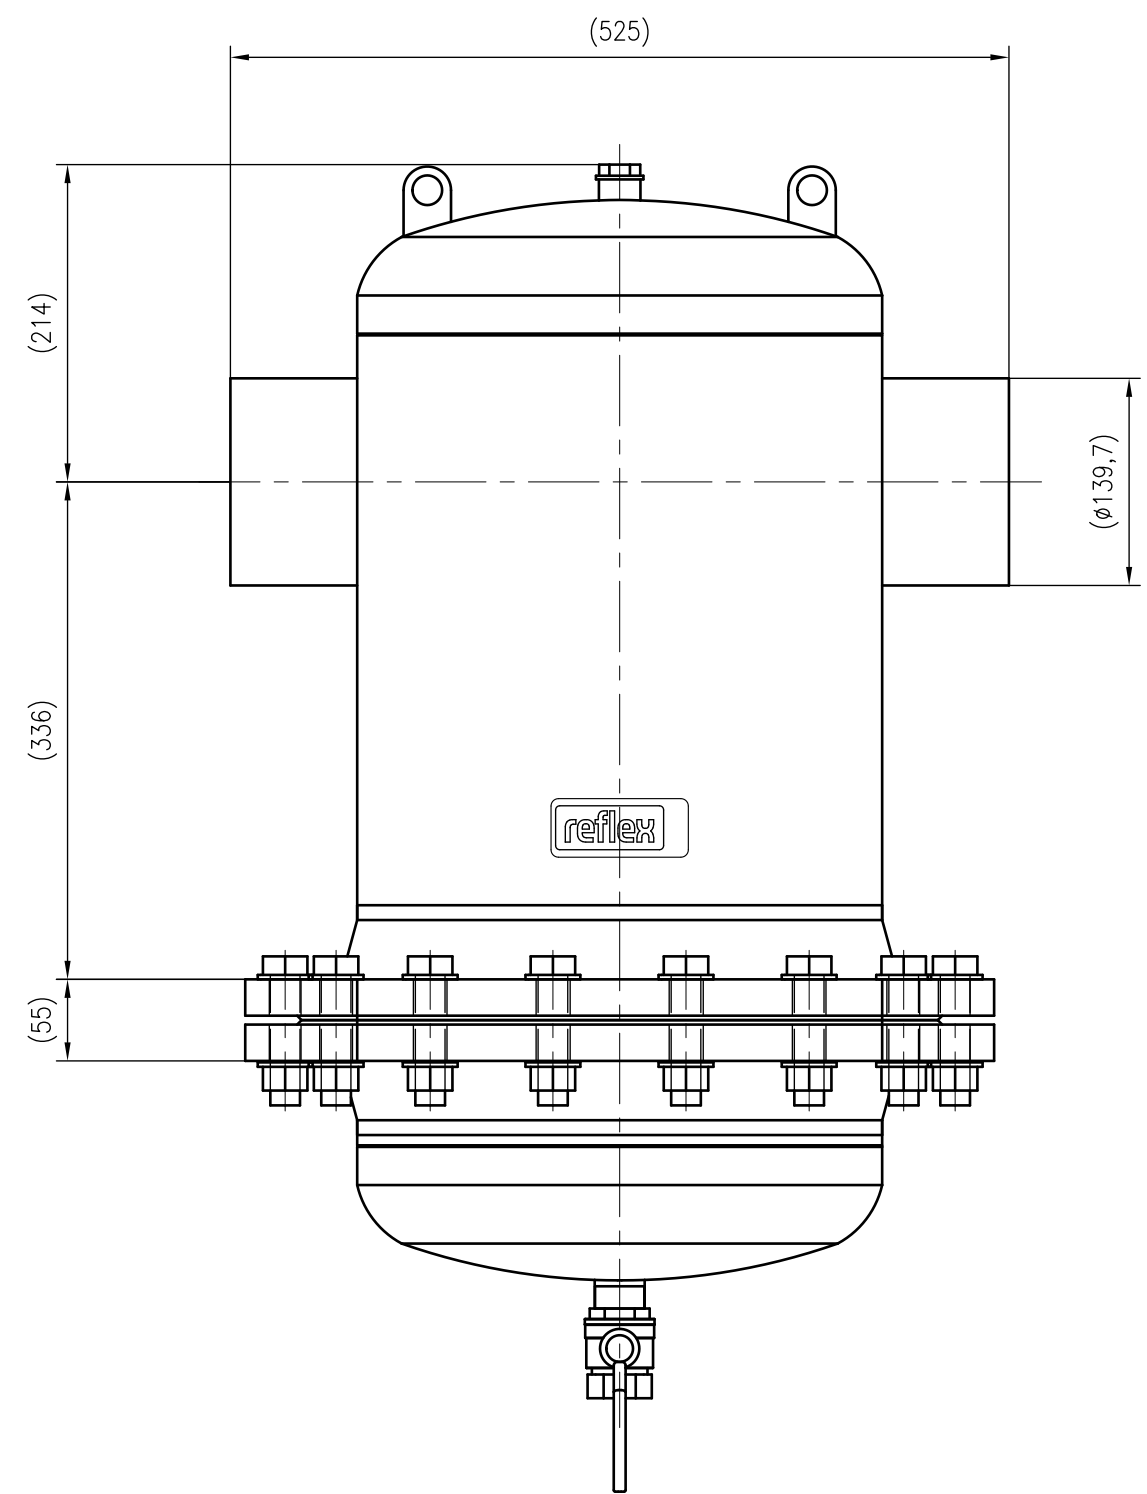

Side view

Front view

Isometric view

Top view

Unterliegt nicht dem Änderungsdienst/ Not subject to change management		Maßstab/ Scale: 1:5	Format/ Size: A2
Revision 23.06.2016	Exdirt D139.7R – 8252240		