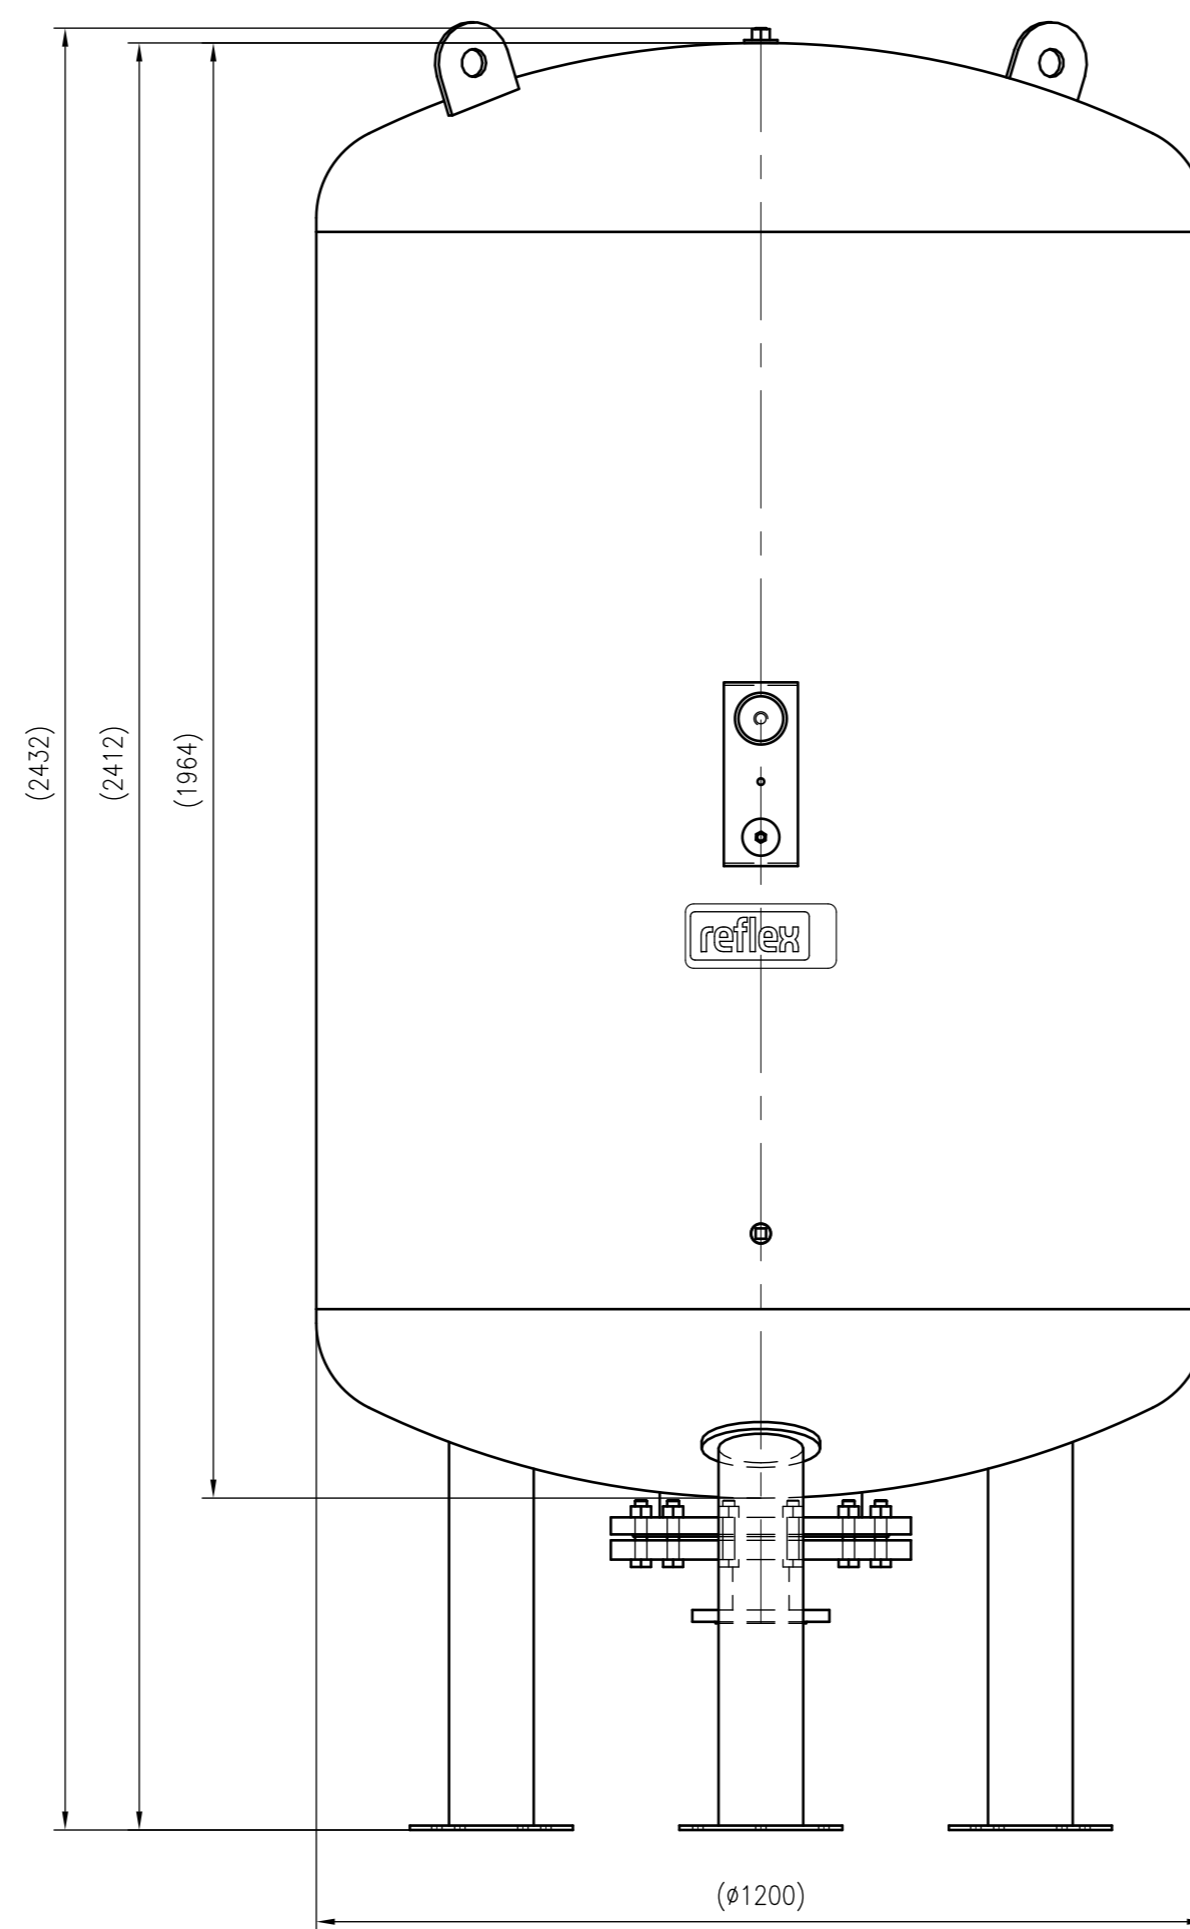

Side view

Front view

Isometric view

Top view

Unterliegt nicht dem Änderungsdienst/ Not subject to change management		Maßstab/ Scale: 1:10	Format/ Size: A1
Revision 04.03.2026	Reflex DE 2000 10bar – 7311705		