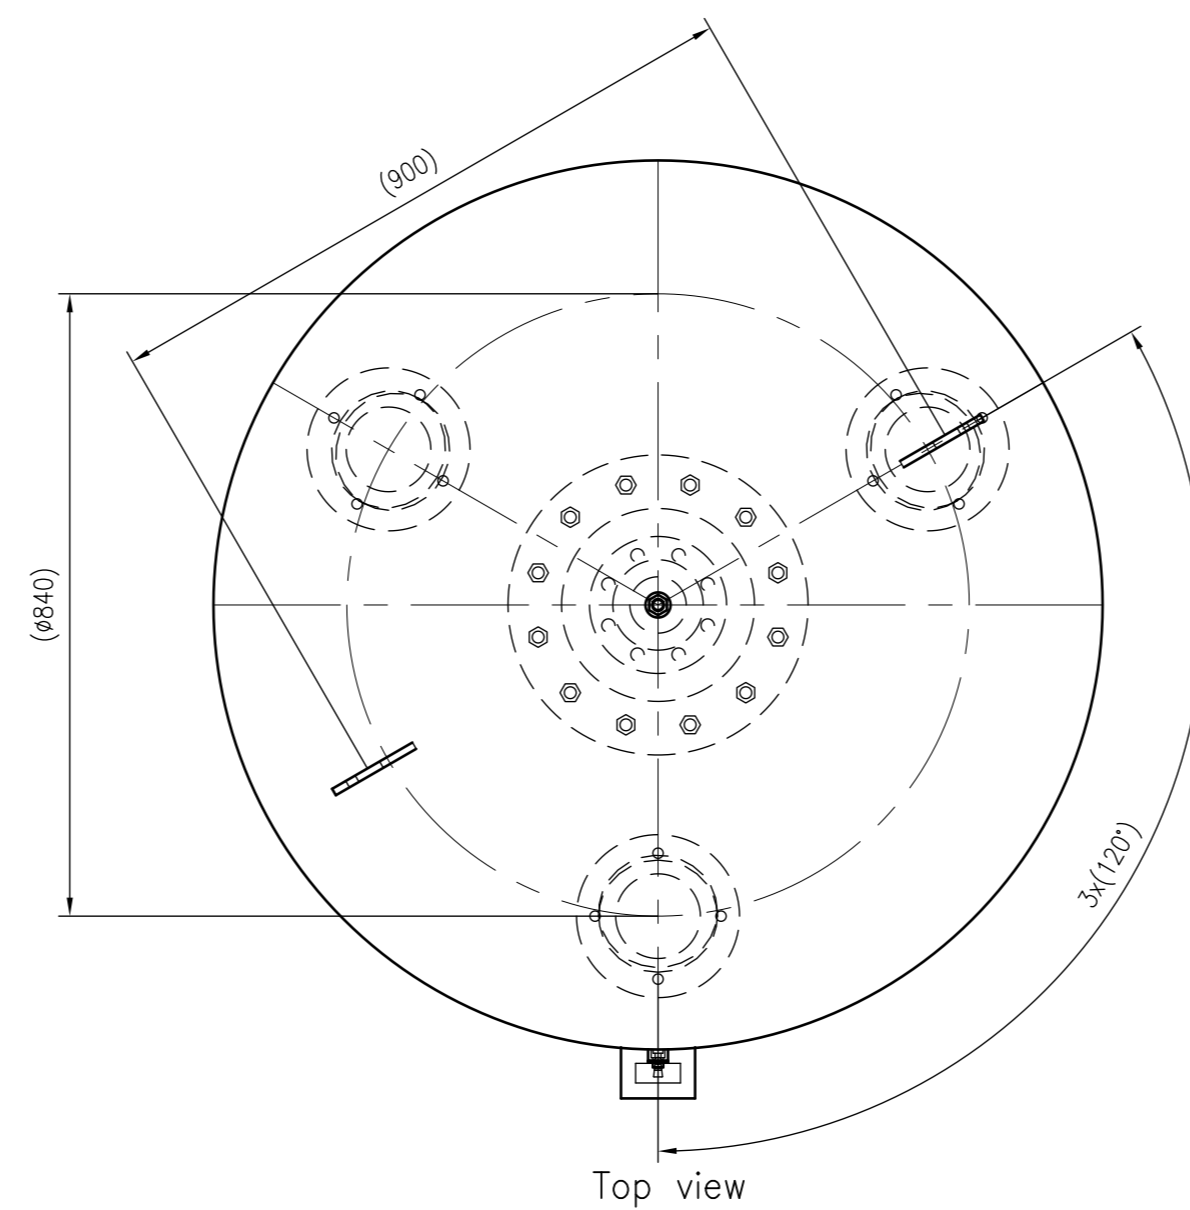

Side view

Front view

Isometric view

Top view

Unterliegt nicht dem Änderungsdienst/ Not subject to change management		Maßstab/ Scale: 1:10	Format/ Size: A1
Revision 04.03.2026	Reflex DE 2000 10bar – 7311705		