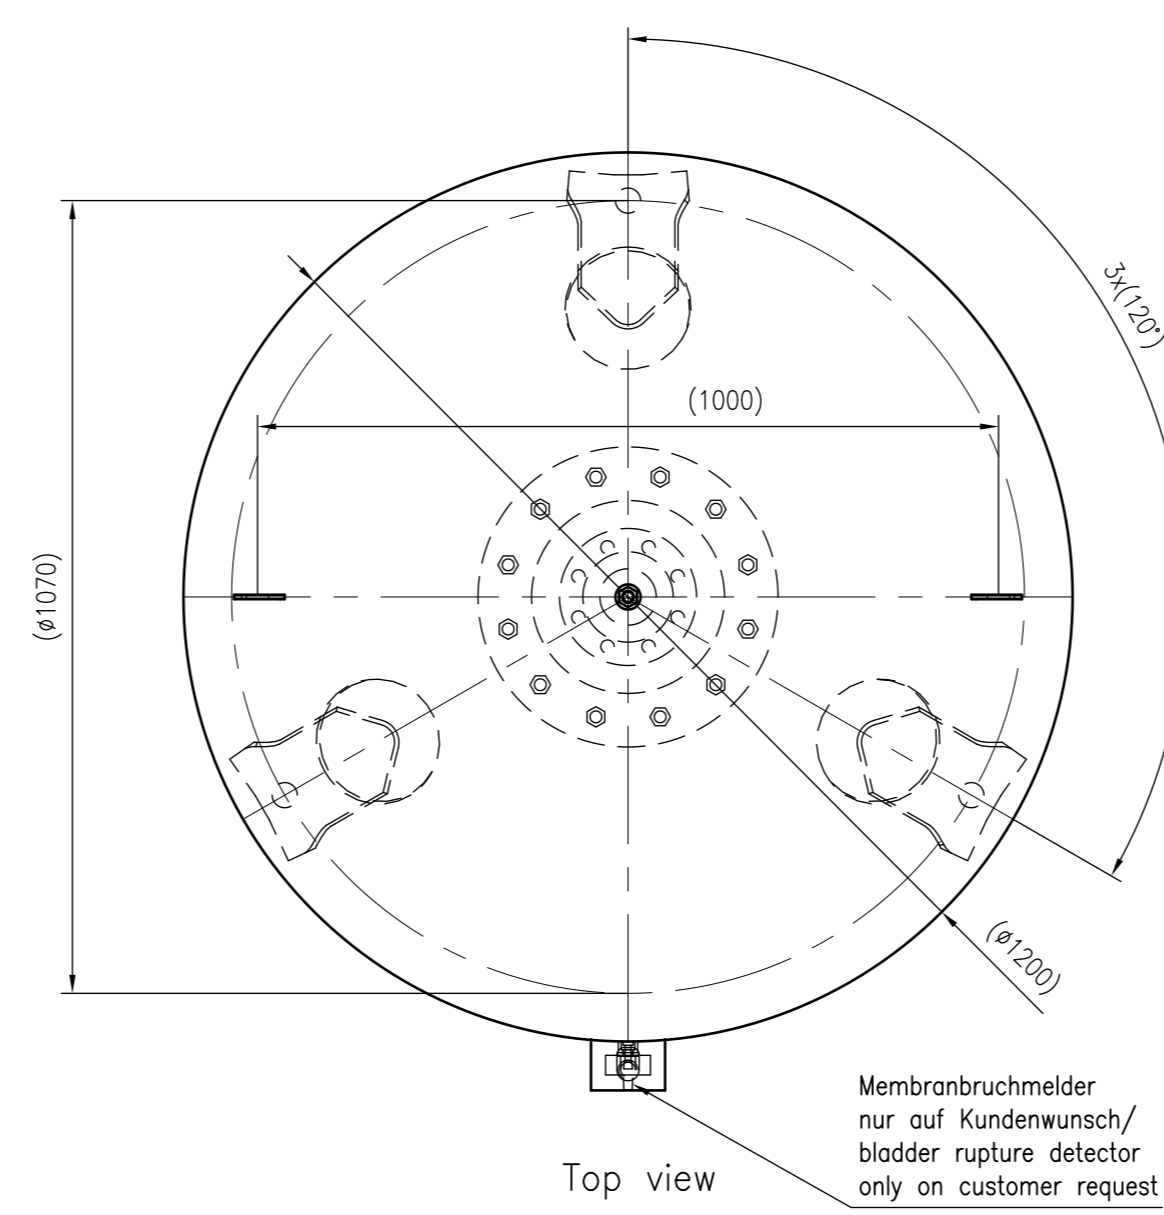

Side view

Front view

Isometric view

Top view

Unterliegt nicht dem Änderungsdienst/ Not subject to change management		Maßstab/ Scale: 1:10	Format/ Size: A1
Revision 23.06.2023	Reflex DE 2000 10bar – 7311705		