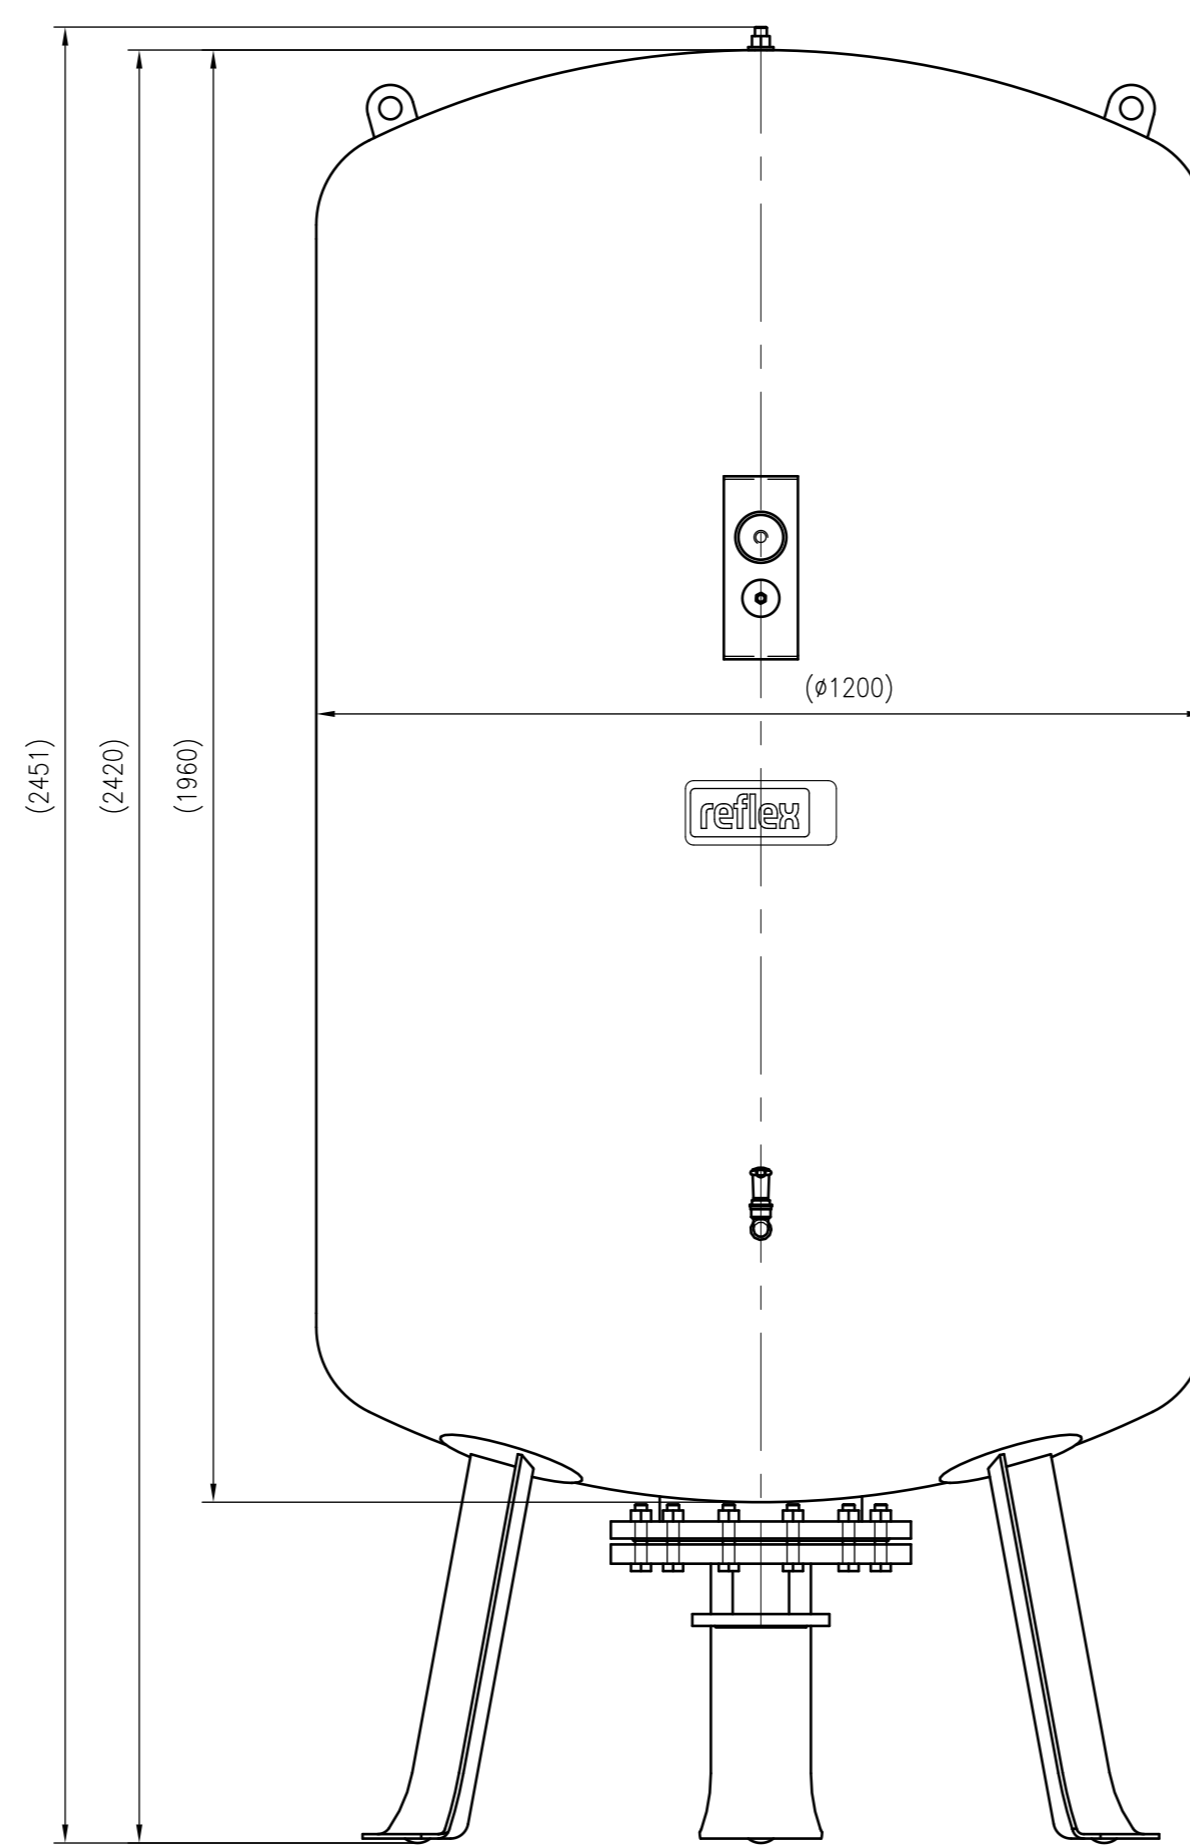

Side view

Front view

Isometric view

Top view

Unterliegt nicht dem Änderungsdienst/ Not subject to change management		Maßstab/ Scale: 1:10	Format/ Size: A1
Revision 23.06.2023	Reflex DE 2000 10bar – 7311705		