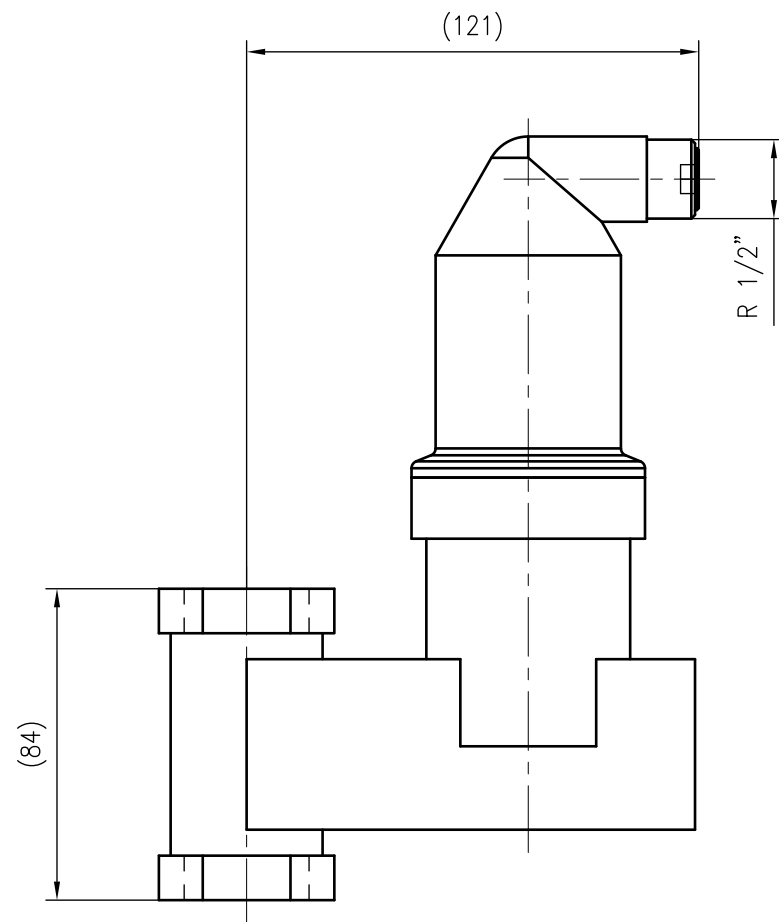

Side view

Front view

Isometric view

Top view

Unterliegt nicht dem Änderungsdienst/ Not subject to change management		Maßstab/ Scale: 1:2	Format/ Size: A3
Revision 22.08.2018	Exvoid A1SV – 9251720		