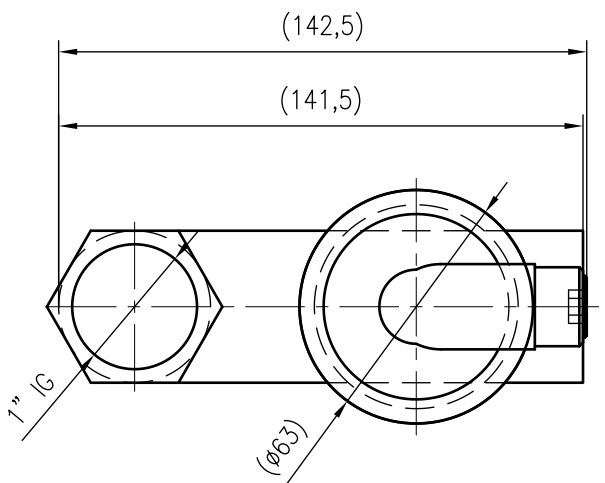

Side view

Front view

Isometric view

Top view

Unterliegt nicht dem Änderungsdienst/ Not subject to change management		Maßstab/ Scale: 1:2	Format/ Size: A3
Revision 22.08.2018	Exvoid A1SV – 9251720		